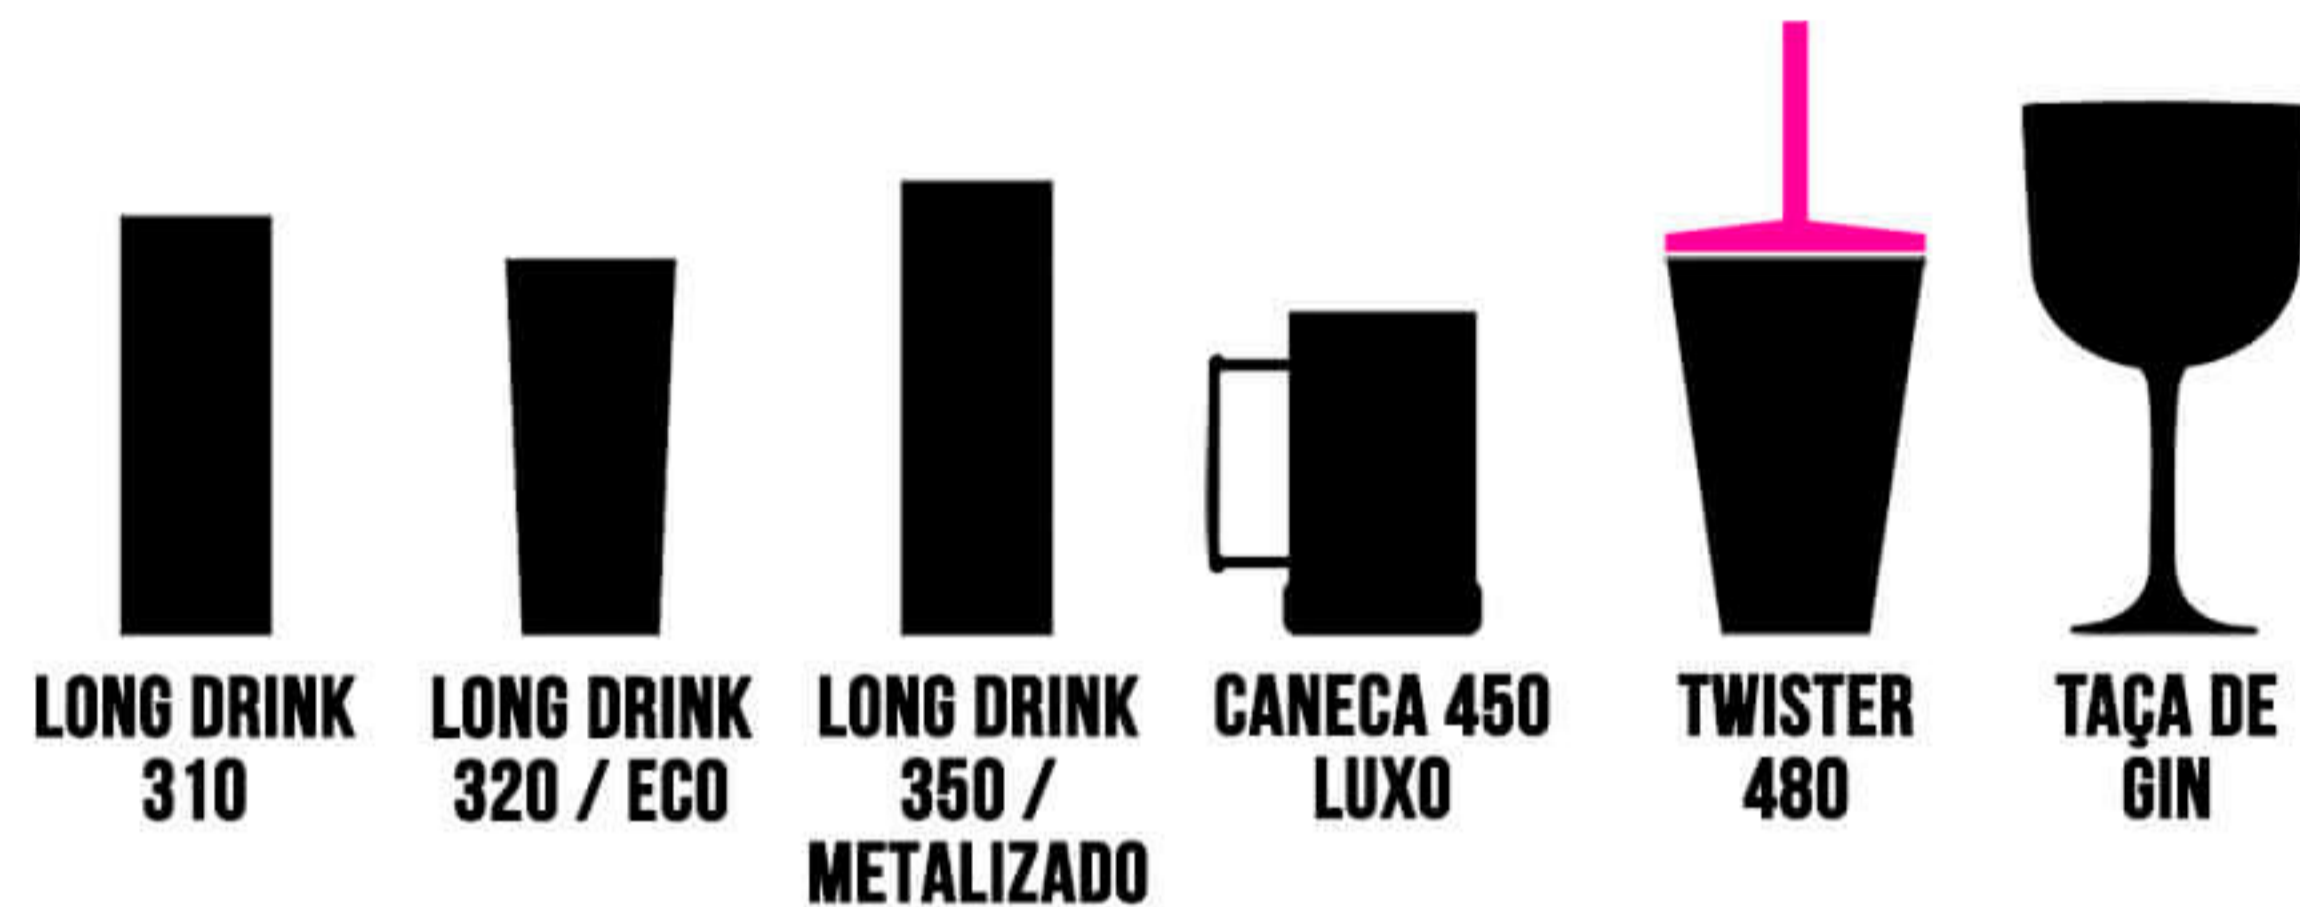

O GUIA DEFINITIVO DA **PERSONALIZAÇÃO**

 injetado

ARTES PARA FESTAS DE 15 ANOS

COPOS MAIS REQUISITADOS:

CORES DE COPO MAIS POPULARES: AZUL TIFFANY; ROSA BEBÊ; ROSA NEON; ROSA FLÚOR; PÉROLA; OURO; PRETO E BRANCO

CORES DE SILK (TINTA) MAIS POPULARES: PRETO; BRANCO; DOURADO E MAGENTA

VEJA MAIS EM NOSSO SITE!

ARTES PARA FESTAS DE 15 ANOS

FRENTE

VERSO

ARTE 15 ANOS 1

COPO:
LONG DRINK
350ML

COR:
ROSA
BEBÊ