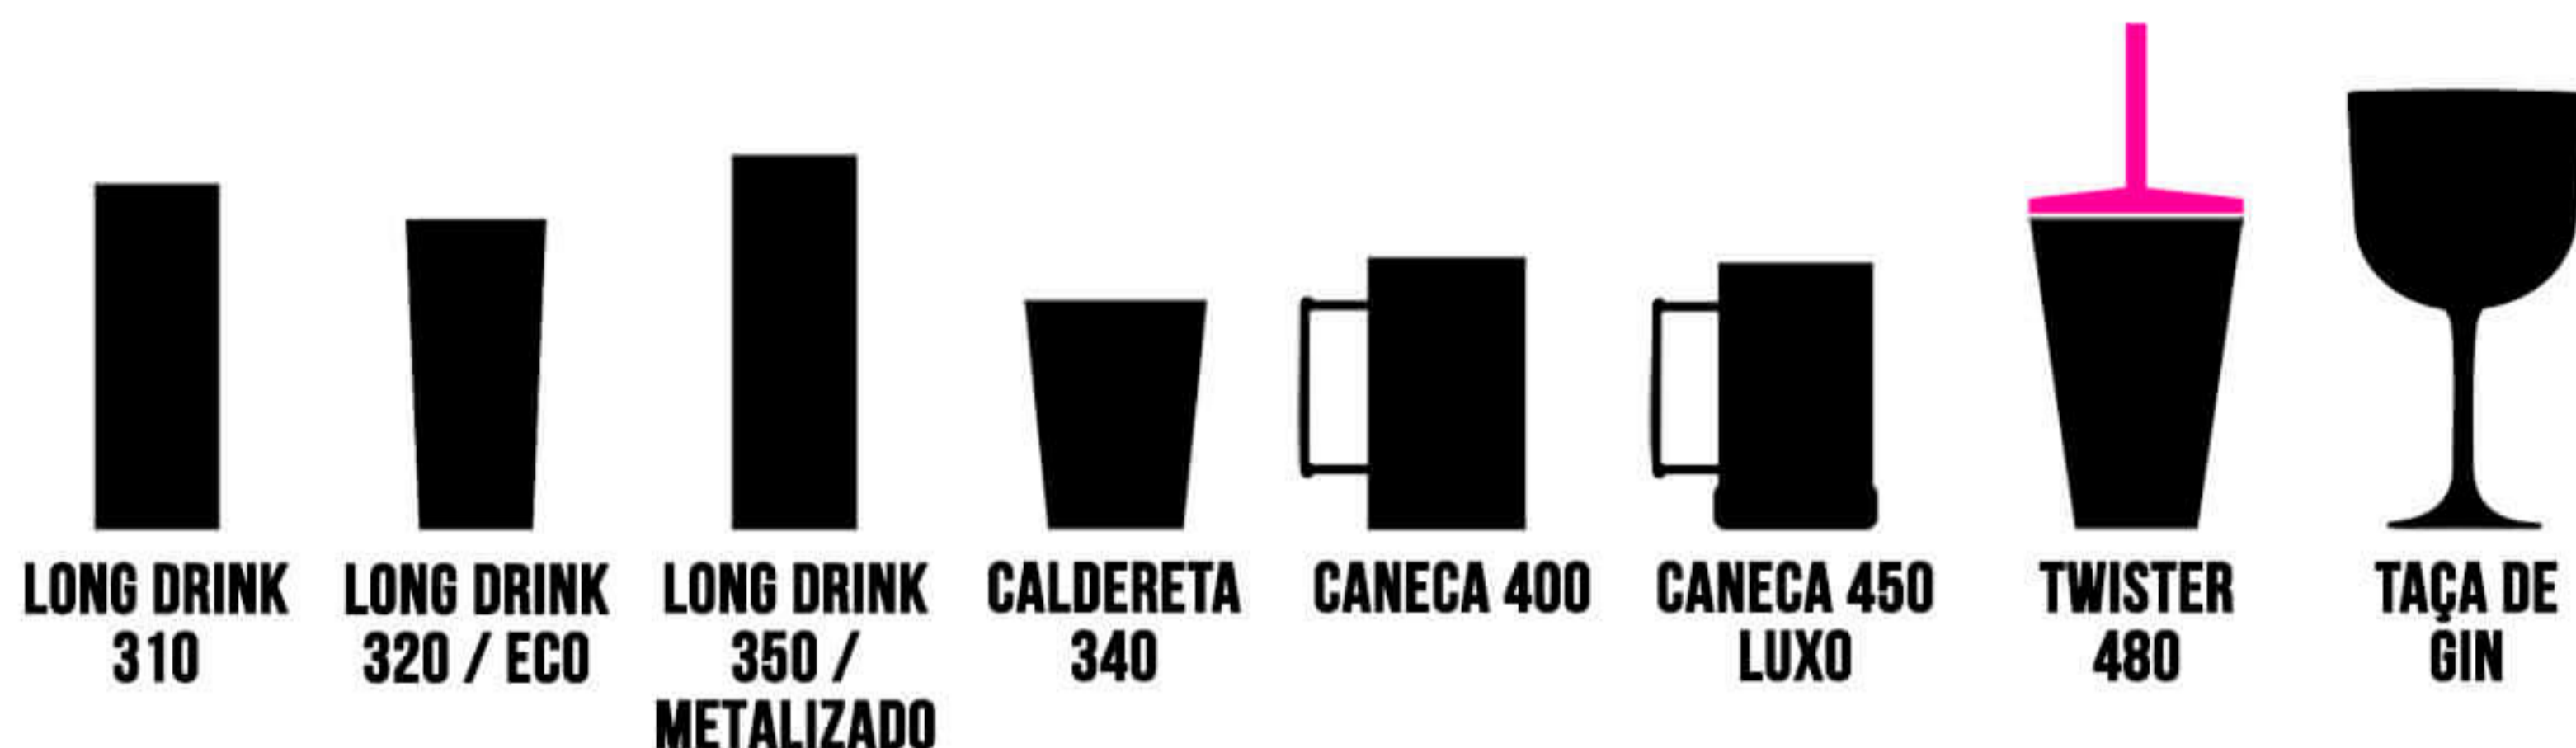

O GUIA DEFINITIVO DA **PERSONALIZAÇÃO**

 injetado

ARTES PARA ANIVERSÁRIOS E CHURRASCOS

COPOS MAIS REQUISITADOS:

CORES DE COPO MAIS POPULARES: CRISTAL; PRETO E BRANCO; ENTRETANTO HÁ UMA GRANDE DEMANDA POR QUALQUER COR DE COPO

CORES DE SILK (TINTA) MAIS POPULARES: PRETO E BRANCO

VEJA MAIS EM NOSSO SITE!

ARTES PARA ANIVERSÁRIOS E CHURRASCOS

FRENTE

VERSO

ARTE ANIVERSÁRIO 1

COPO:
LONG DRINK
350ML

COR:
ROSA
NEON

VERSO

ARTE ANIVERSÁRIO 13

COPO:
CANECA
400

COR:
VERMELHO
TRANSLÚCIDO

SILK:
BRANCO

ARTES PARA ANIVERSÁRIOS E CHURRASCOS

FRENTE

VERSO