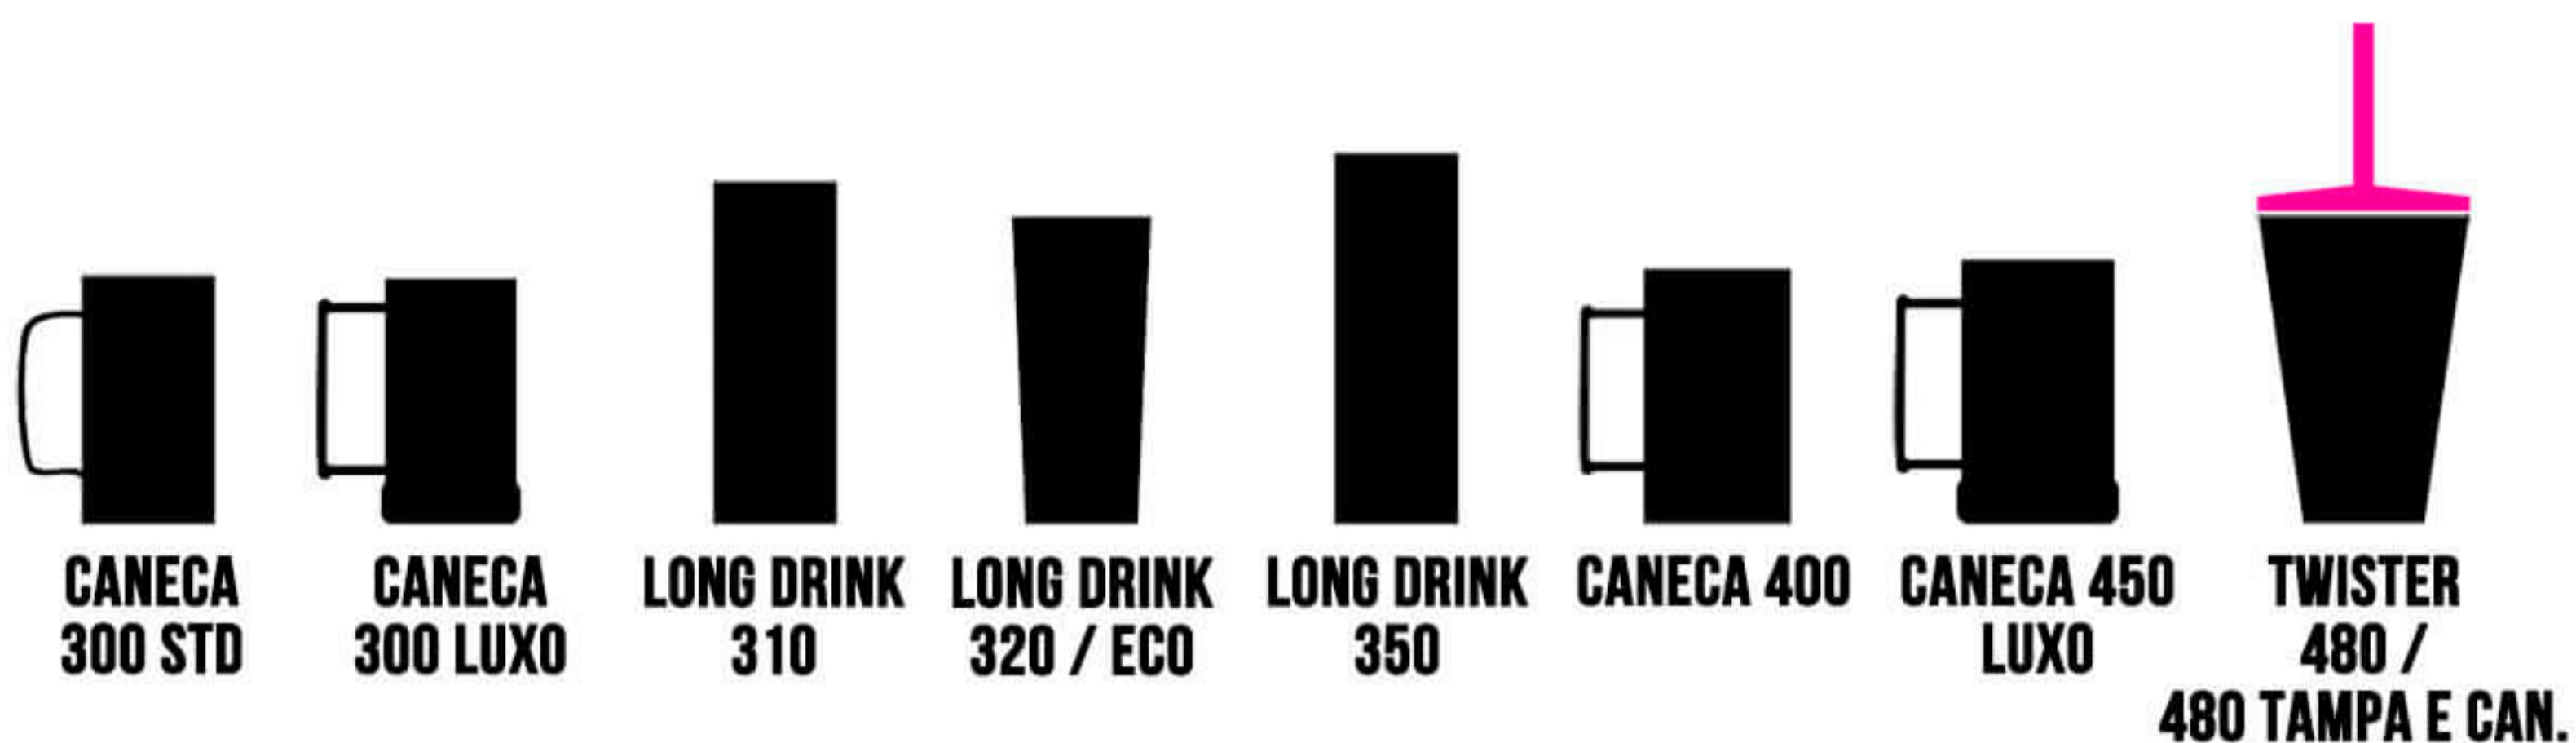

# O GUIA DEFINITIVO DA **PERSONALIZAÇÃO**

 injetado

## COPOS MAIS REQUISITADOS:

**CORES DE COPO MAIS POPULARES:** CORES NEON; CORES FLÚOR; CORES COLORIDAS TRANSLÚCIDAS E COLORIDAS SÓLIDAS; PRETO; BRANCO E CORES BEBÊ

**CORES DE SILK (TINTA) MAIS POPULARES:** TODAS AS CORES