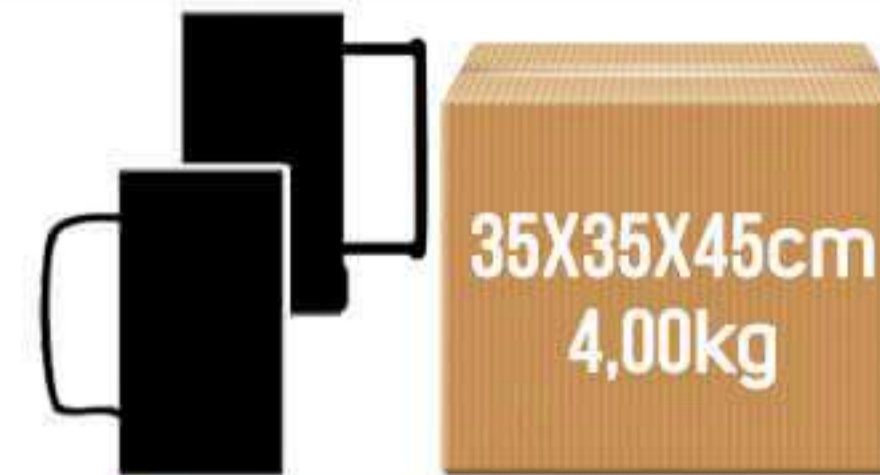

35X35X45cm
4,00kg

CANECAS 300 - KIT 100 UN.