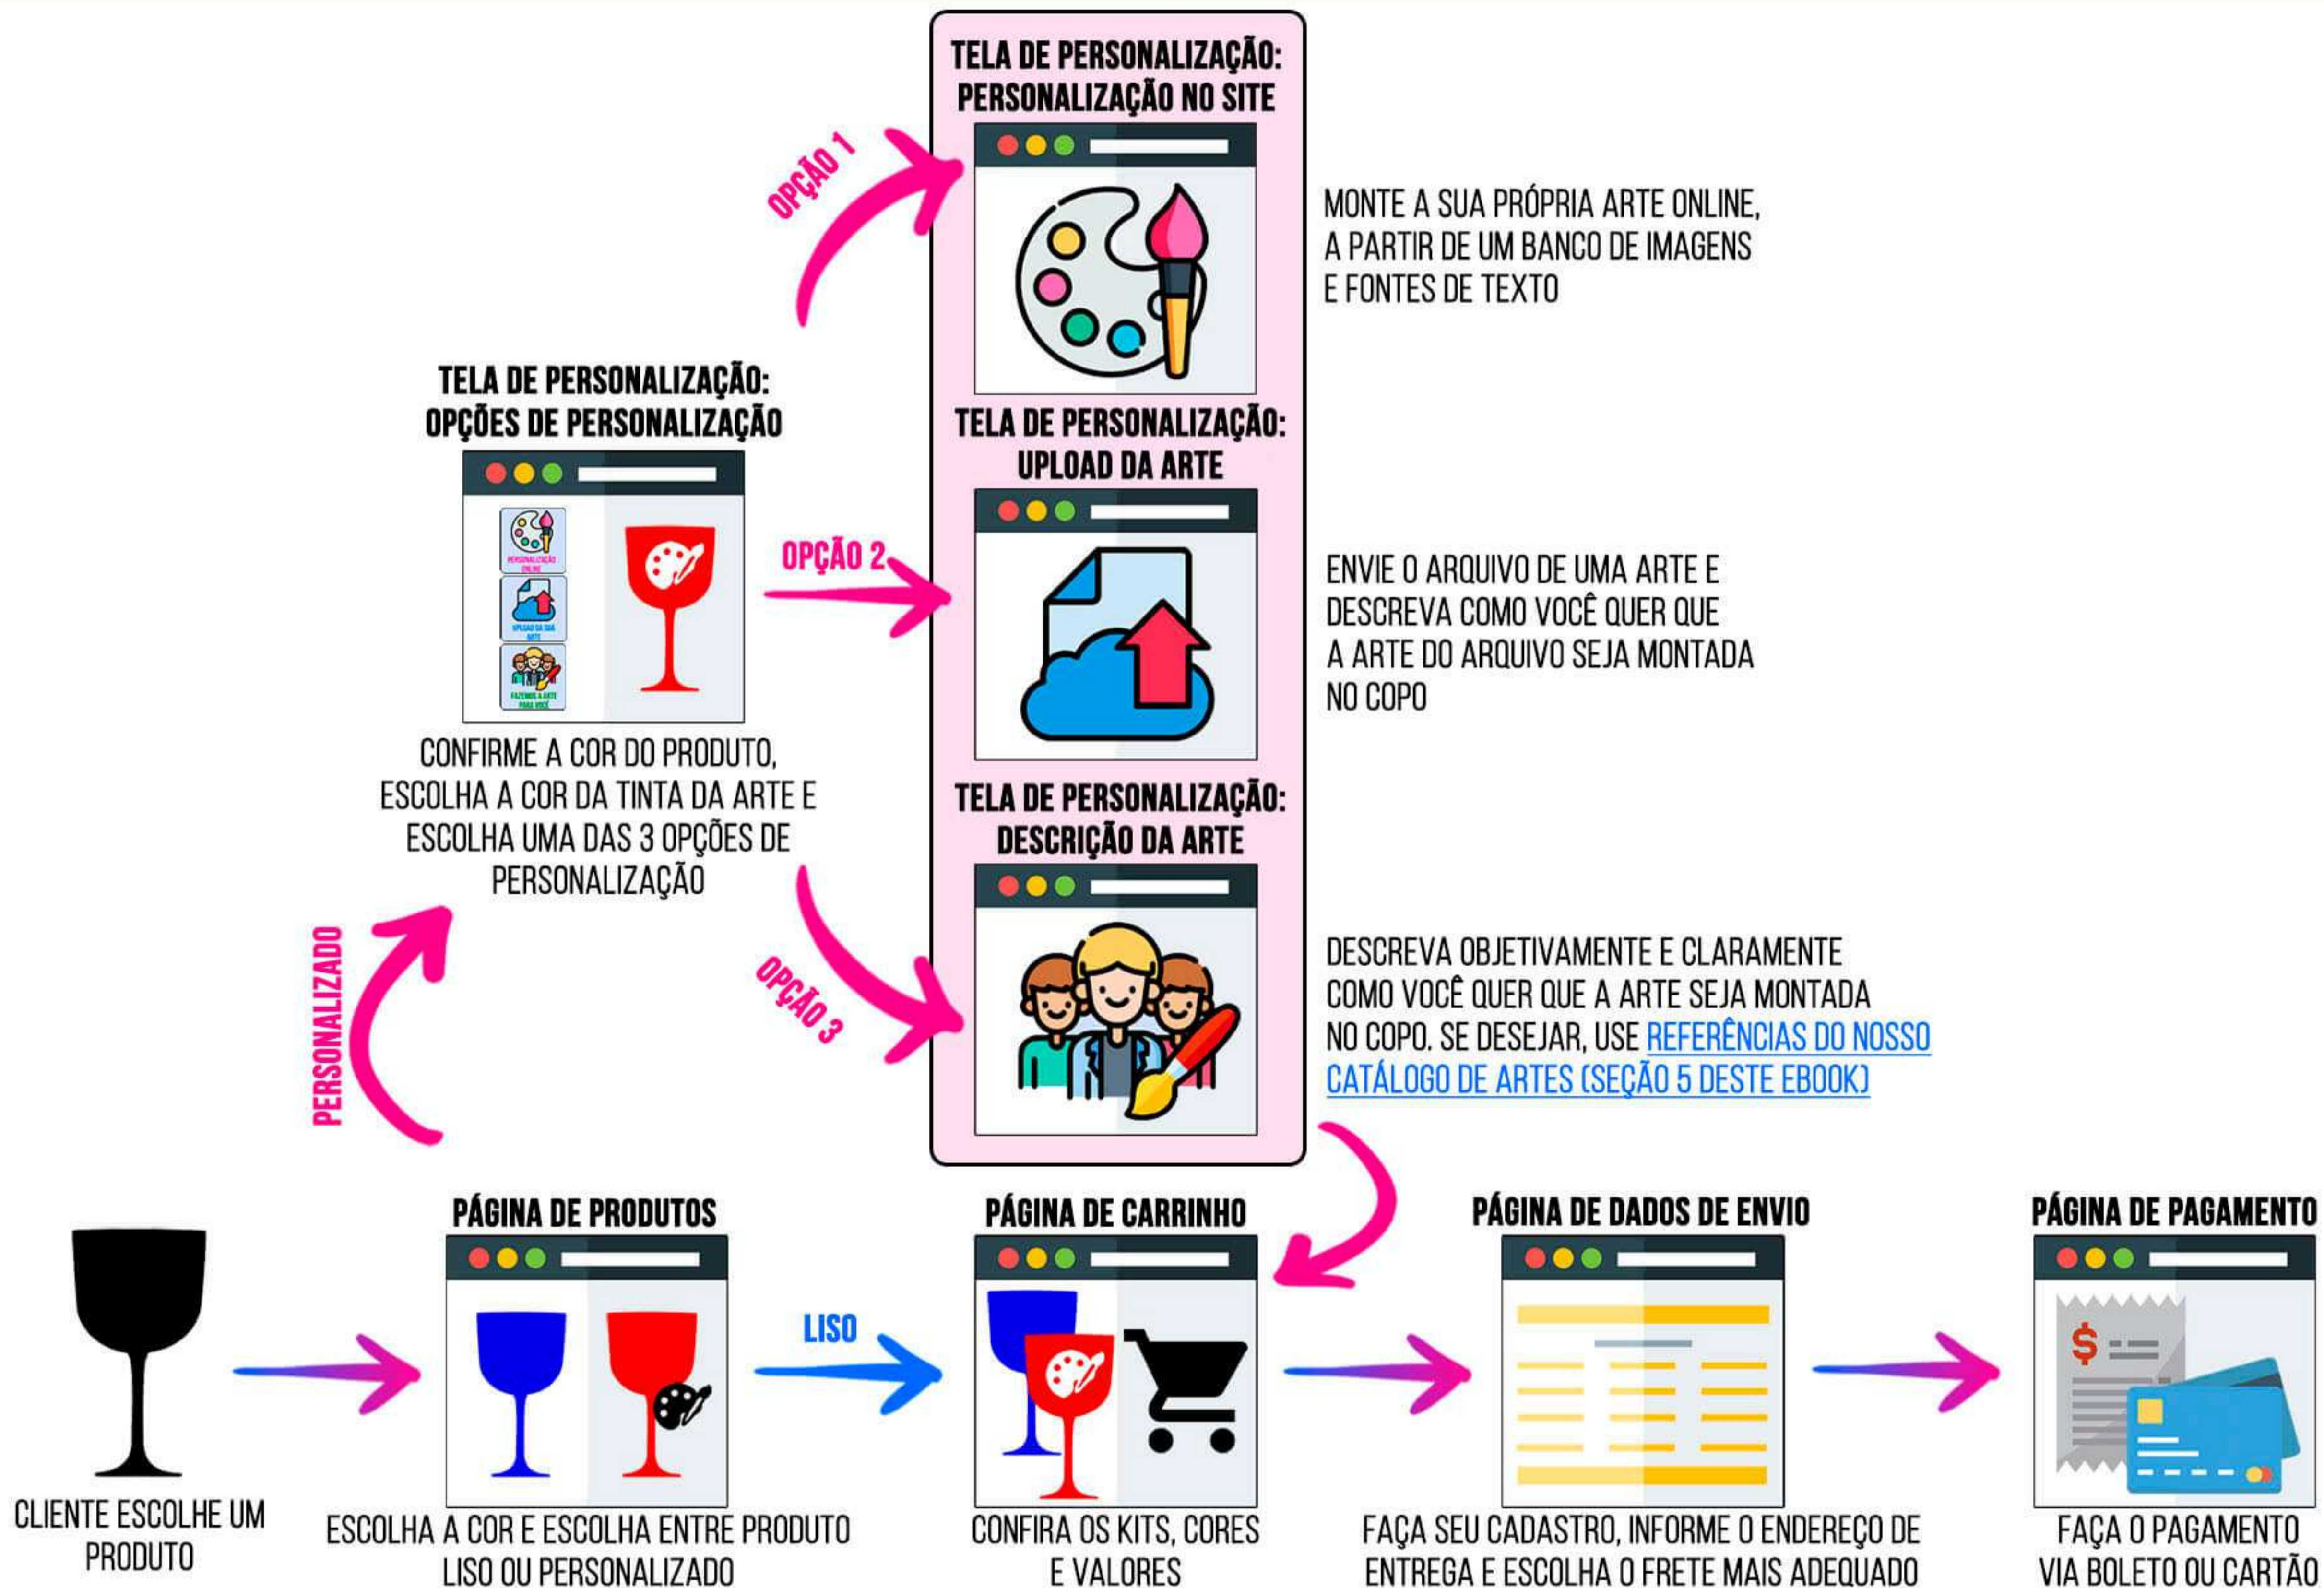

Finalizar Compra

RESUMO DO PROCESSO DE COMPRA NO SITE

DA COMPRA À ENTREGA - ETAPAS E PRAZOS MÁXIMOS

ETAPAS PRODUTO PERSONALIZADO

OBS1: ESTES SÃO PRAZOS MÁXIMOS, EM MÉDIA, O PRODUTO É DESPACHADO EM ATÉ 7 DIAS CORRIDOS