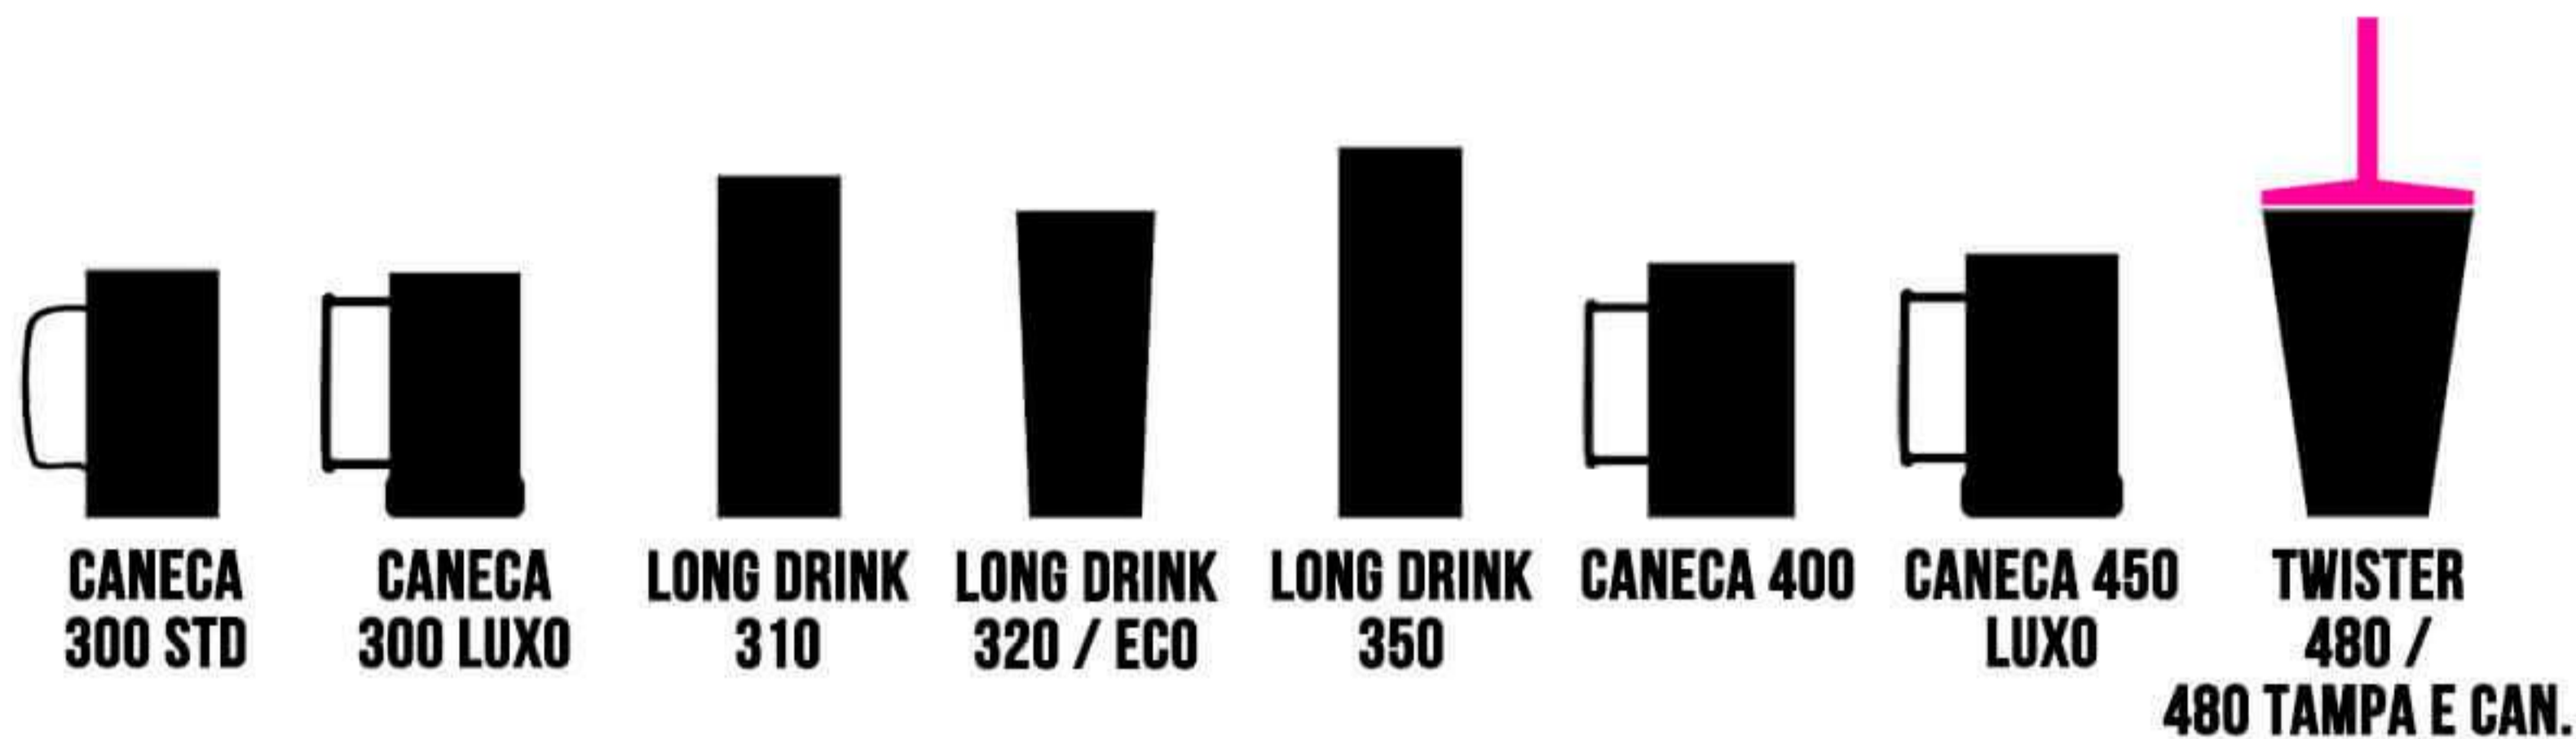

VERSO

ARTE CASAMENTO 32

COPO:
CALDERETA
ECO

COR:
PRETO
SÓLIDO

SILK:
BRANCO

ARTES PARA FESTAS INFANTIS E CHÁS DE BEBÊ

COPOS MAIS REQUISITADOS:

CORES DE COPO MAIS POPULARES: CORES NEON; CORES FLÚOR; CORES COLORIDAS TRANSLÚCIDAS E COLORIDAS SÓLIDAS; PRETO; BRANCO E CORES BEBÊ

CORES DE SILK (TINTA) MAIS POPULARES: TODAS AS CORES

VEJA MAIS EM NOSSO SITE!

ARTES PARA FESTAS INFANTIS E CHÁS DE BEBÊ

FRENTE

VERSO

ARTE INFANTIL 1

COPO:
LONG DRINK
350ML

COR:
PRETO
SÓLIDO