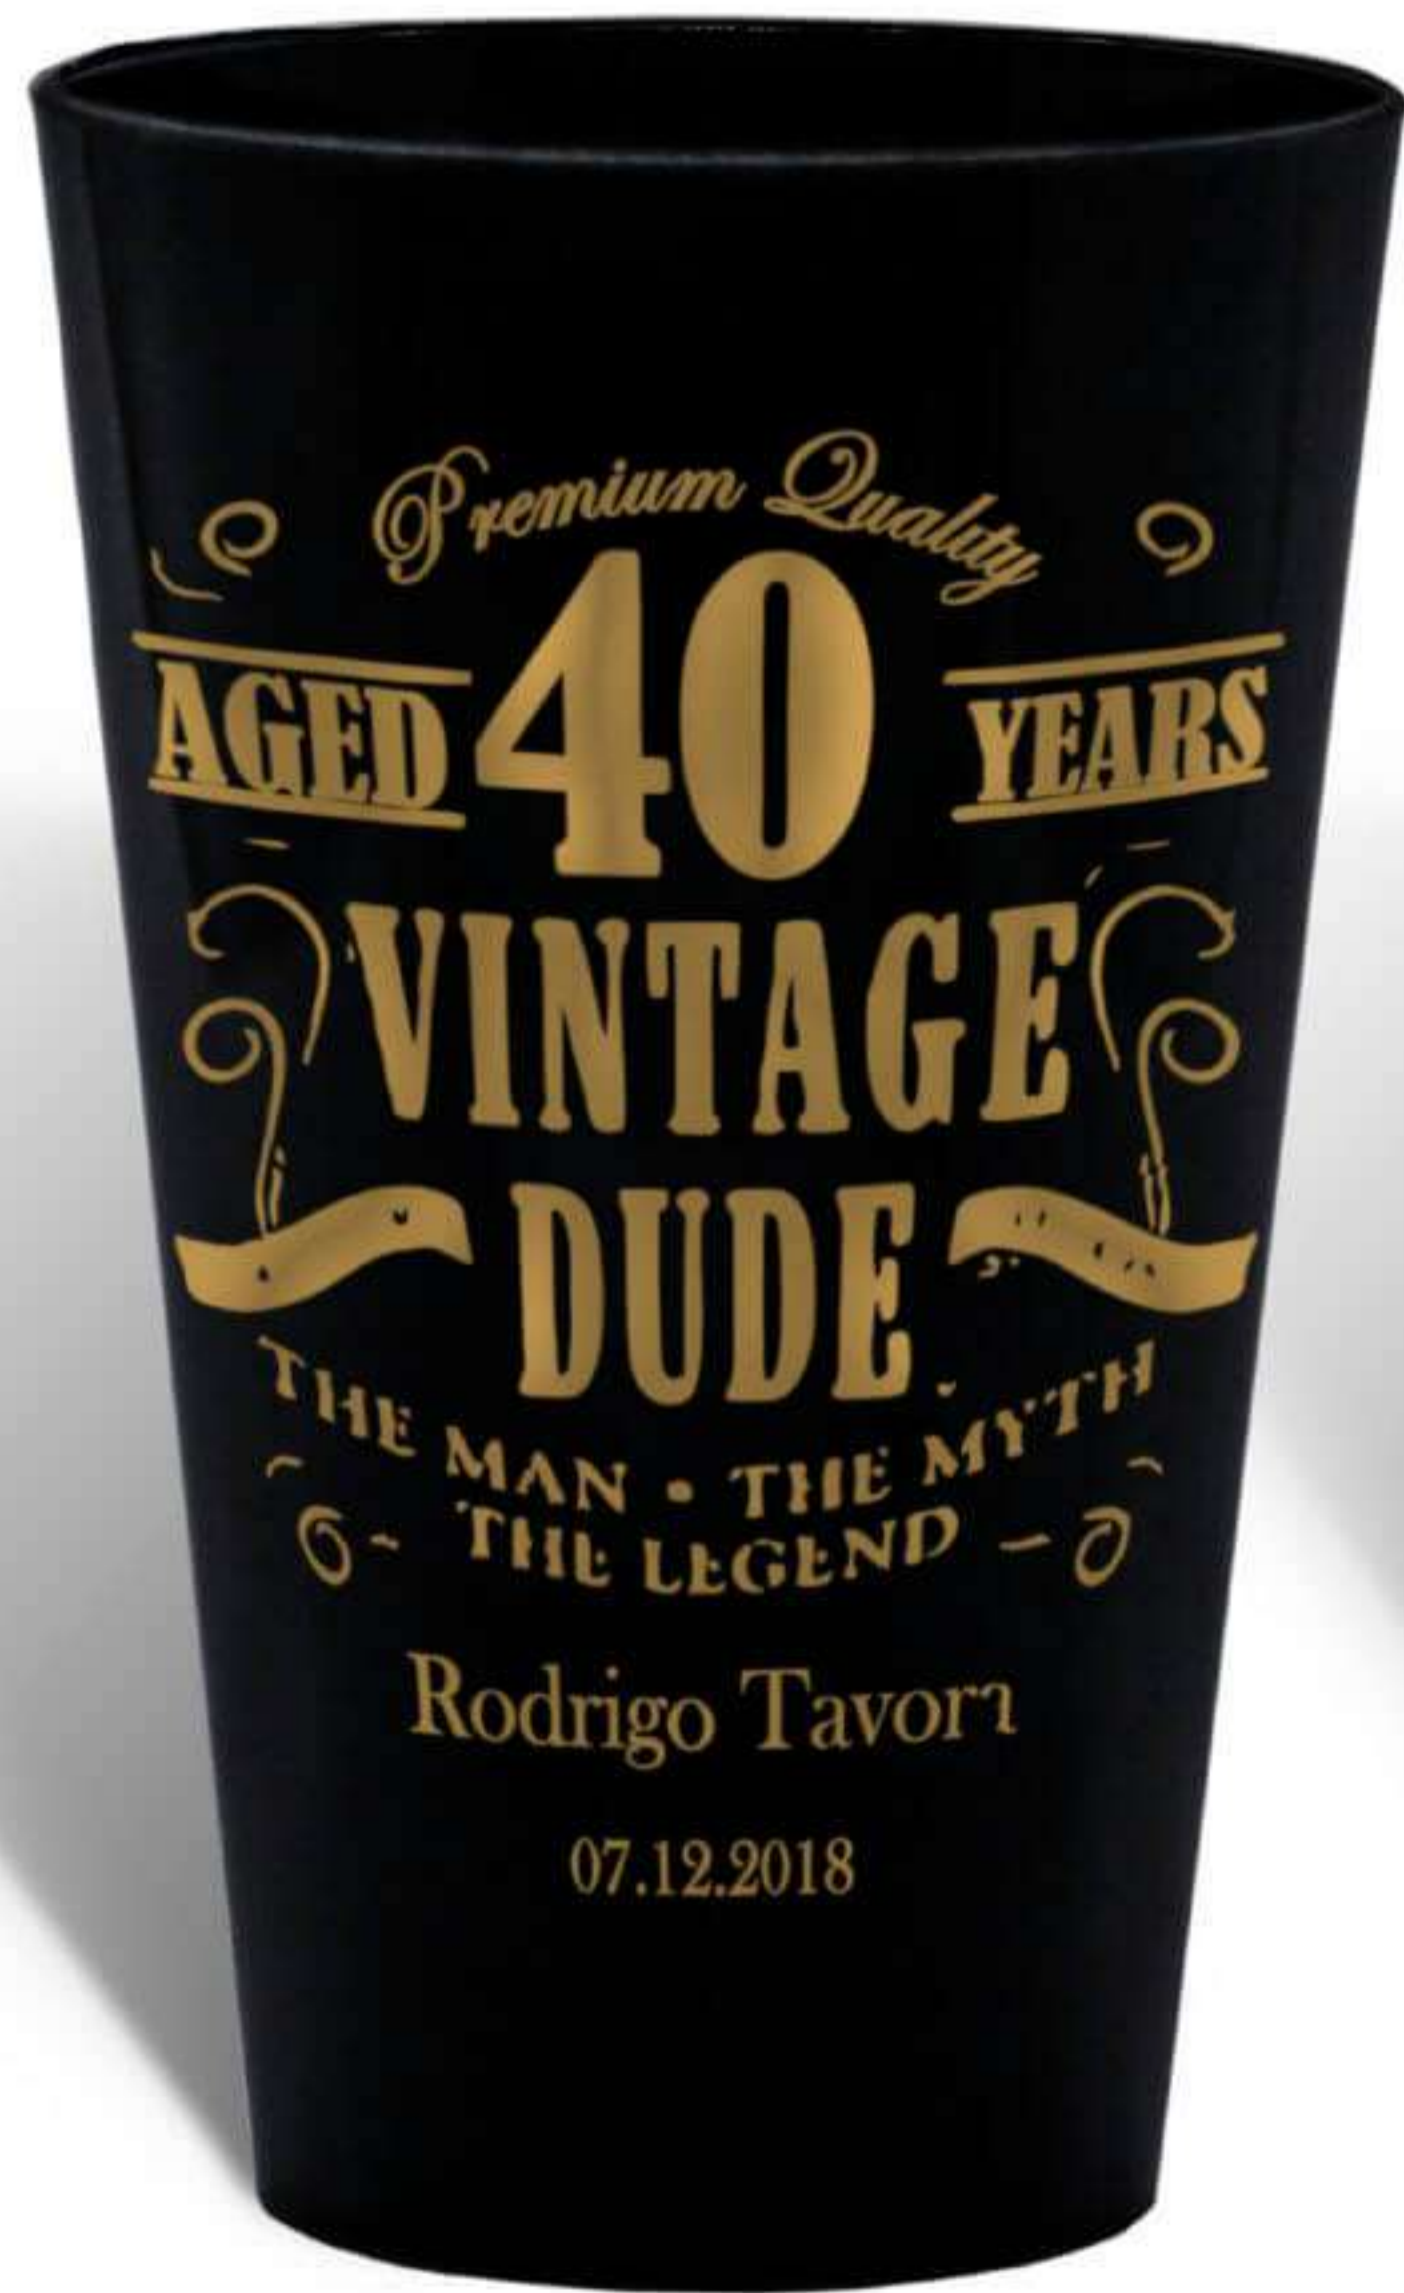

ARTES PARA ANIVERSÁRIOS E CHURRASCOS

FRENTE