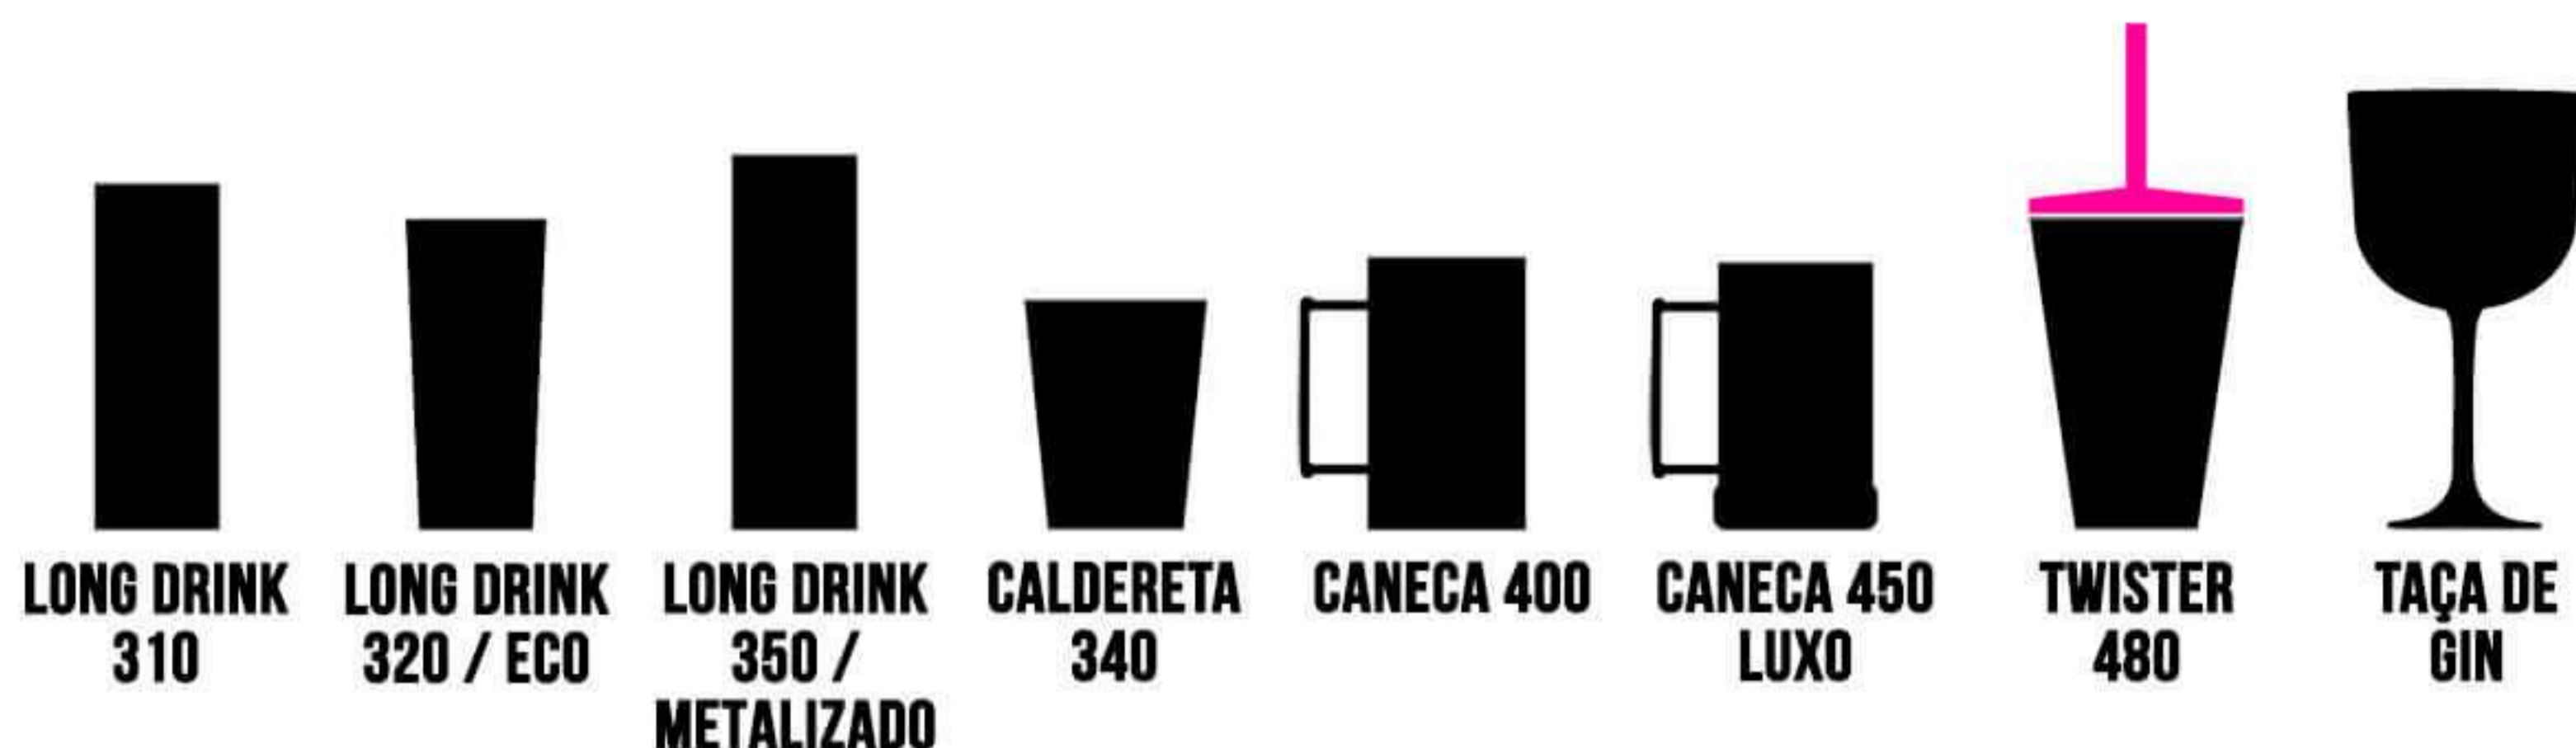

SILK:
PRETO

ARTES PARA ANIVERSÁRIOS E CHURRASCOS

COPOS MAIS REQUISITADOS:

CORES DE COPO MAIS POPULARES: CRISTAL; PRETO E BRANCO; ENTRETANTO HÁ UMA GRANDE DEMANDA POR QUALQUER COR DE COPO

CORES DE SILK (TINTA) MAIS POPULARES: PRETO E BRANCO