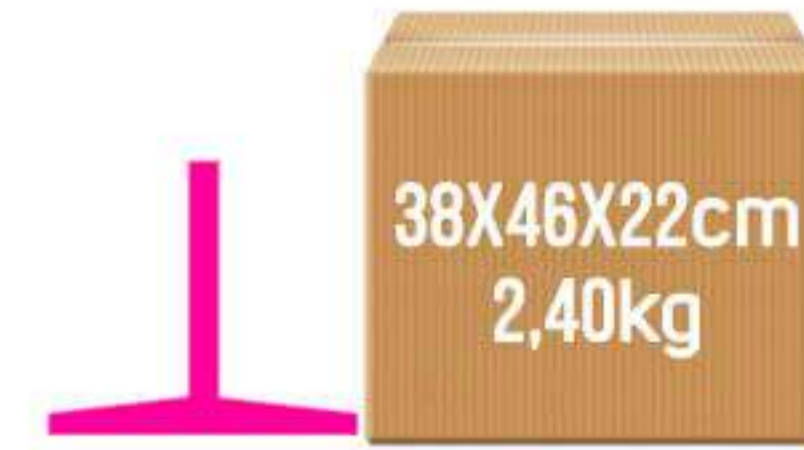

TWISTER 480 - KIT 50 UN.

31X30X33cm
3,70kg

TWIST. 480 + T/C - KIT 50 UN.

50X25X40cm
7,80kg

TWISTER 730 - KIT 100 UN.

38X46X22cm
2,40kg

T/C TWIST. 730 - KIT 100 UN.

37X47X28cm
8,50kg