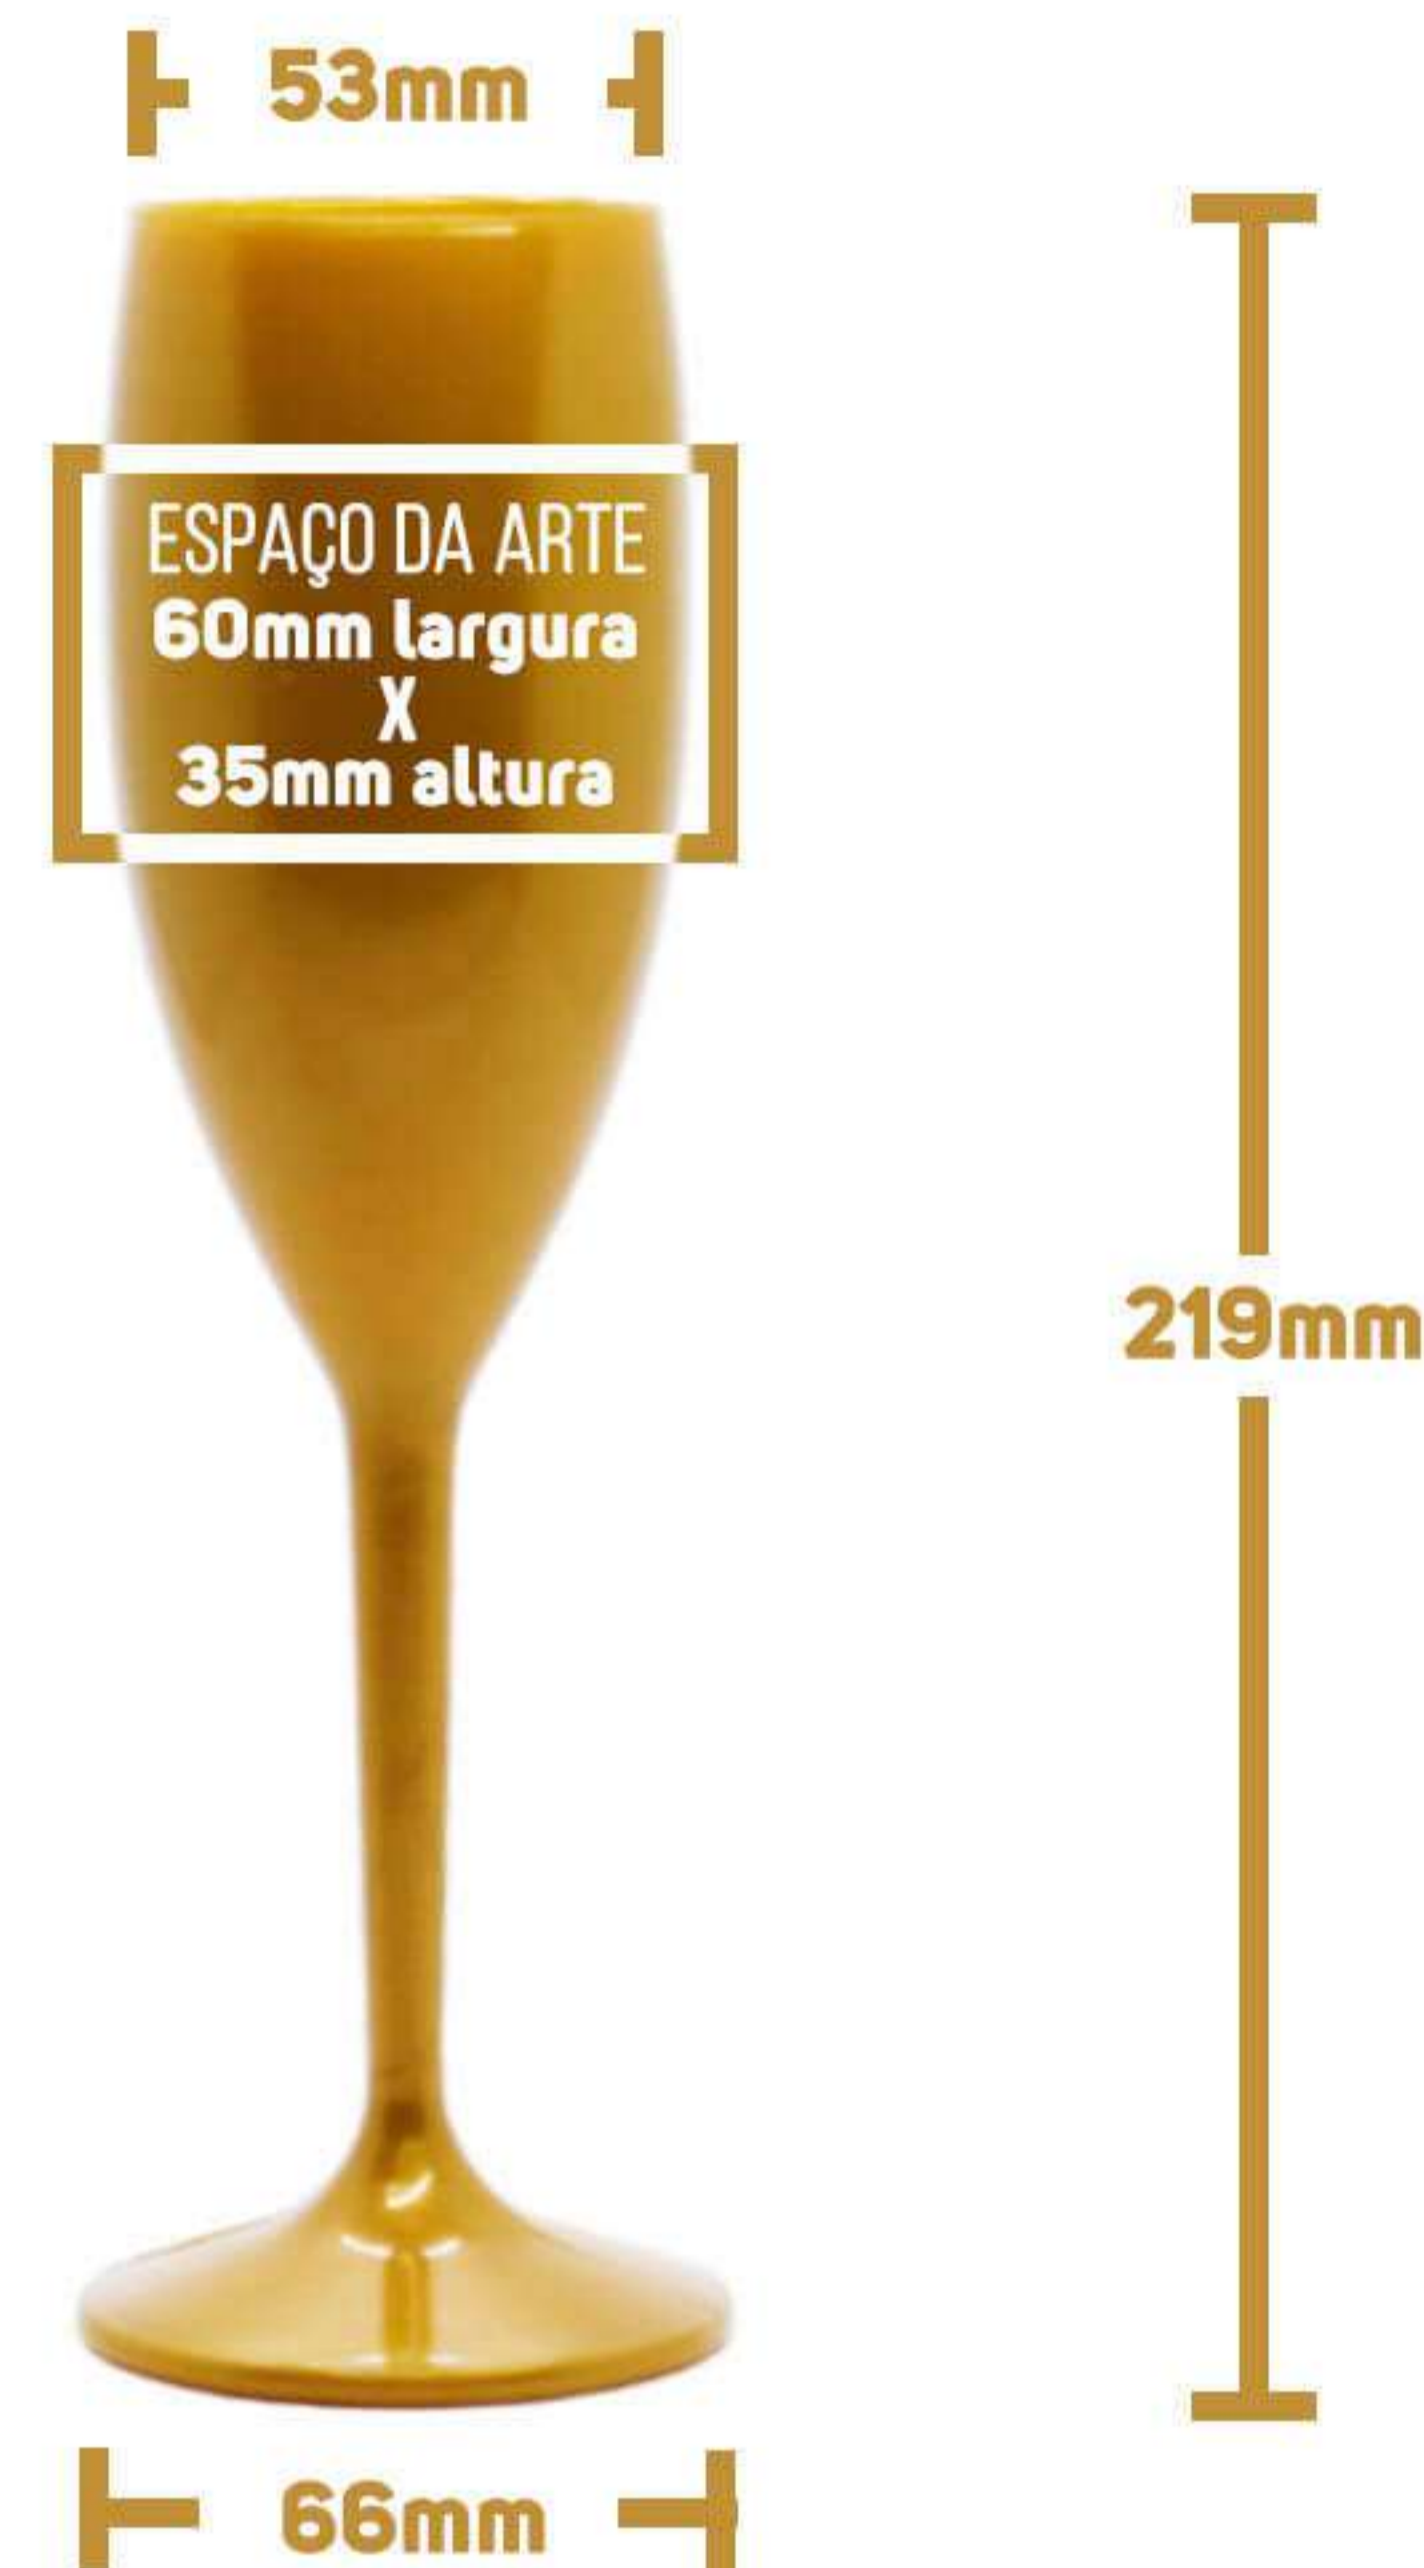

TAÇA DE CHAMPANHE 184ML

PESO - 72g

VOLUME - 184ml
ATÉ O TRANSBORDO

MATERIAL - PS
POLIESTIRENO

PEDIDO MÍNIMO - 100UN.

POLIESTIRENO - MATERIAL
PLÁSTICO RÍGIDO SIMILAR
AO ACRÍLICO - PADRÃO
INDUSTRIAL DE COPOS

CORES - [VEJA SEÇÃO 3](#)

INF. ADICIONAIS

MAIOR POPULARIDADE:

A nossa Taça de Champanhe é especialmente popular em eventos corporativos, casamentos, formaturas e eventos de gala no geral, tal como em comemorações de fim de ano.

USO MAIS INDICADO:

Principalmente indicada para servir champanhes e espumantes, contudo também combina muito bem com vinhos brancos, verdes e rosés.

DESCRIÇÃO:

Elegância e sofisticação são as qualidades que nossos clientes procuram ao escolher a nossa **Taça de Champanhe**. Combina perfeitamente com eventos de gala, tal como casamentos, formaturas, eventos corporativos e comemorações de fim de ano. Também é especialmente requisitada para brindes corporativos.