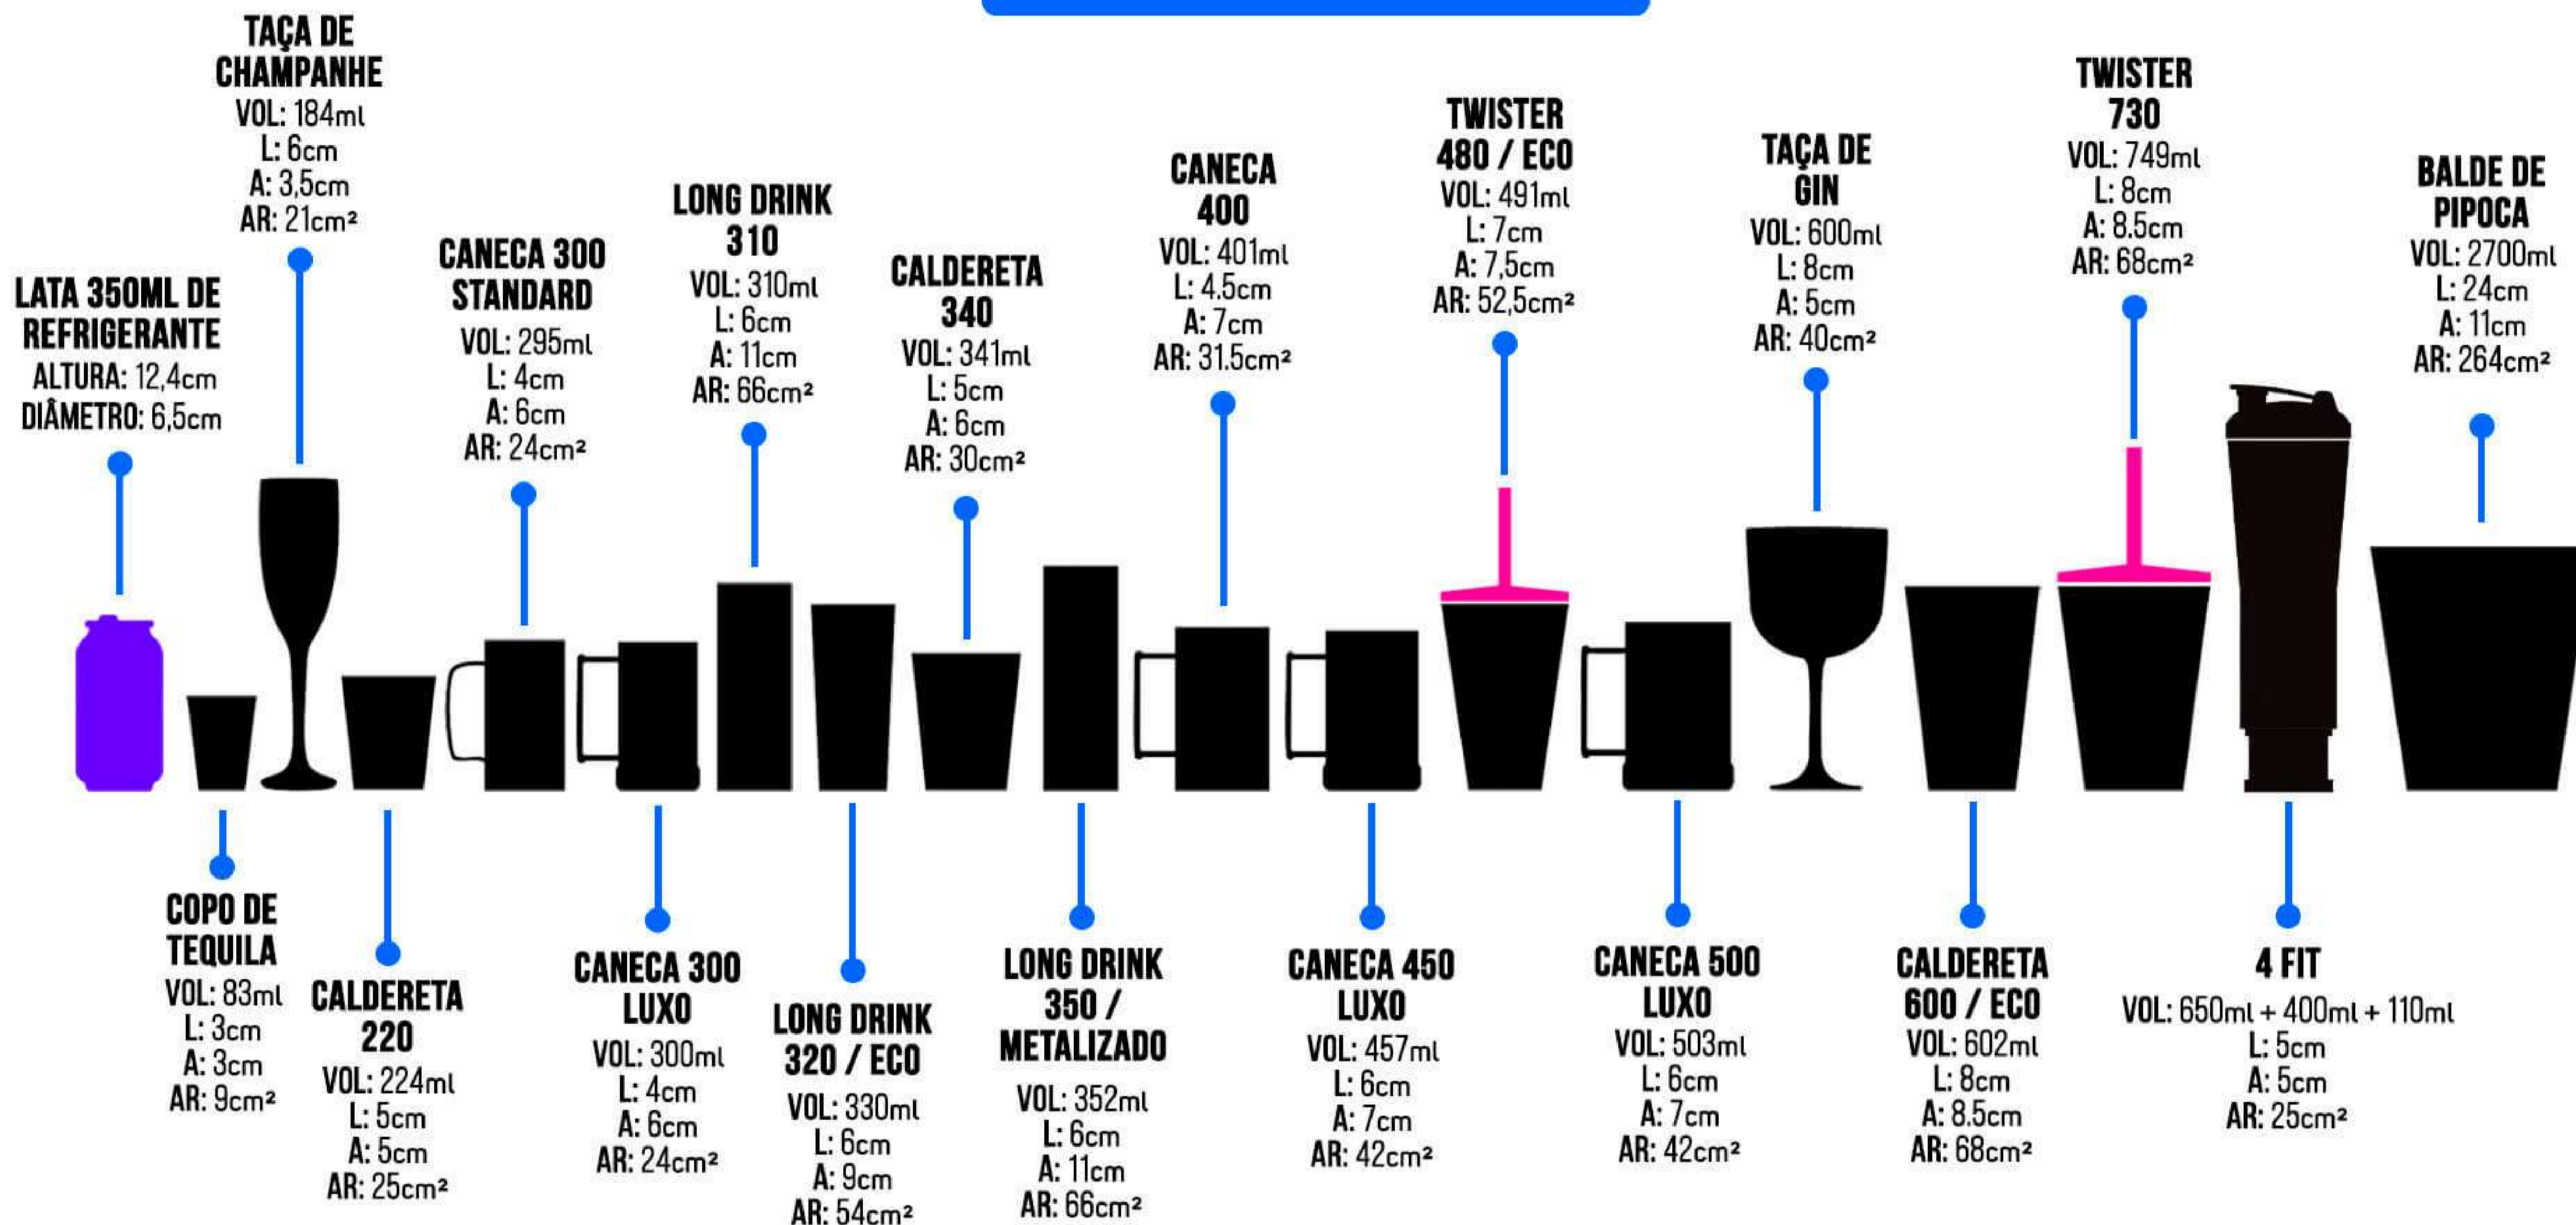

TAÇA DE GIN 600ML

PESO - 80g

VOLUME - 600ml
ATÉ O TRANSBORDO

MATERIAL - PS
POLIESTIRENO

MAIOR POPULARIDADE:

A Taça de Gin é **O PRODUTO** mais desejado do momento e todos querem uma! É especialmente popular entre o público feminino e também muito requisitada para bares e baladas.

INF. ADICIONAIS

MAIOR POPULARIDADE:

De aniversários a formaturas, a caldereta 600 é um copo versátil, para qualquer ocasião. Especialmente popular em festivais de música e shows devido á sua grande capacidade. Também é o copo favorito do público cervejeiro.

USO MAIS INDICADO:

Qualquer bebida é bem-vinda, entretanto é especialmente indicado para: cervejas, caipirinhas, caipiroskas, saqueritas ou qualquer drink com pedaços de frutas.

DESCRIÇÃO:

Visualmente idêntico à Caldereta 600, possuindo as mesmas exatas dimensões de seu primo de acrílico, porém muito mais **resistente a quedas, batidas, pressão ou choques mecânicos de qualquer natureza**. Essa característica garante a durabilidade dos copos Eco, o que é excelente tanto para você cliente, quanto para o meio ambiente!

COMPARAÇÃO DE VOLUMES E ÁREAS DE IMPRESSÃO DA ARTE

POR ORDEM CRESCENTE DE VOLUME DO PRODUTO

portfólio  injetado

LEGENDA: VOL - VOLUME | L - LARGURA MÁX. ARTE | A - ALTURA MÁX. ARTE | AR - ÁREA MÁX. ARTE |  - OPCIONAL |  - OBJETO PARA COMPARAÇÃO