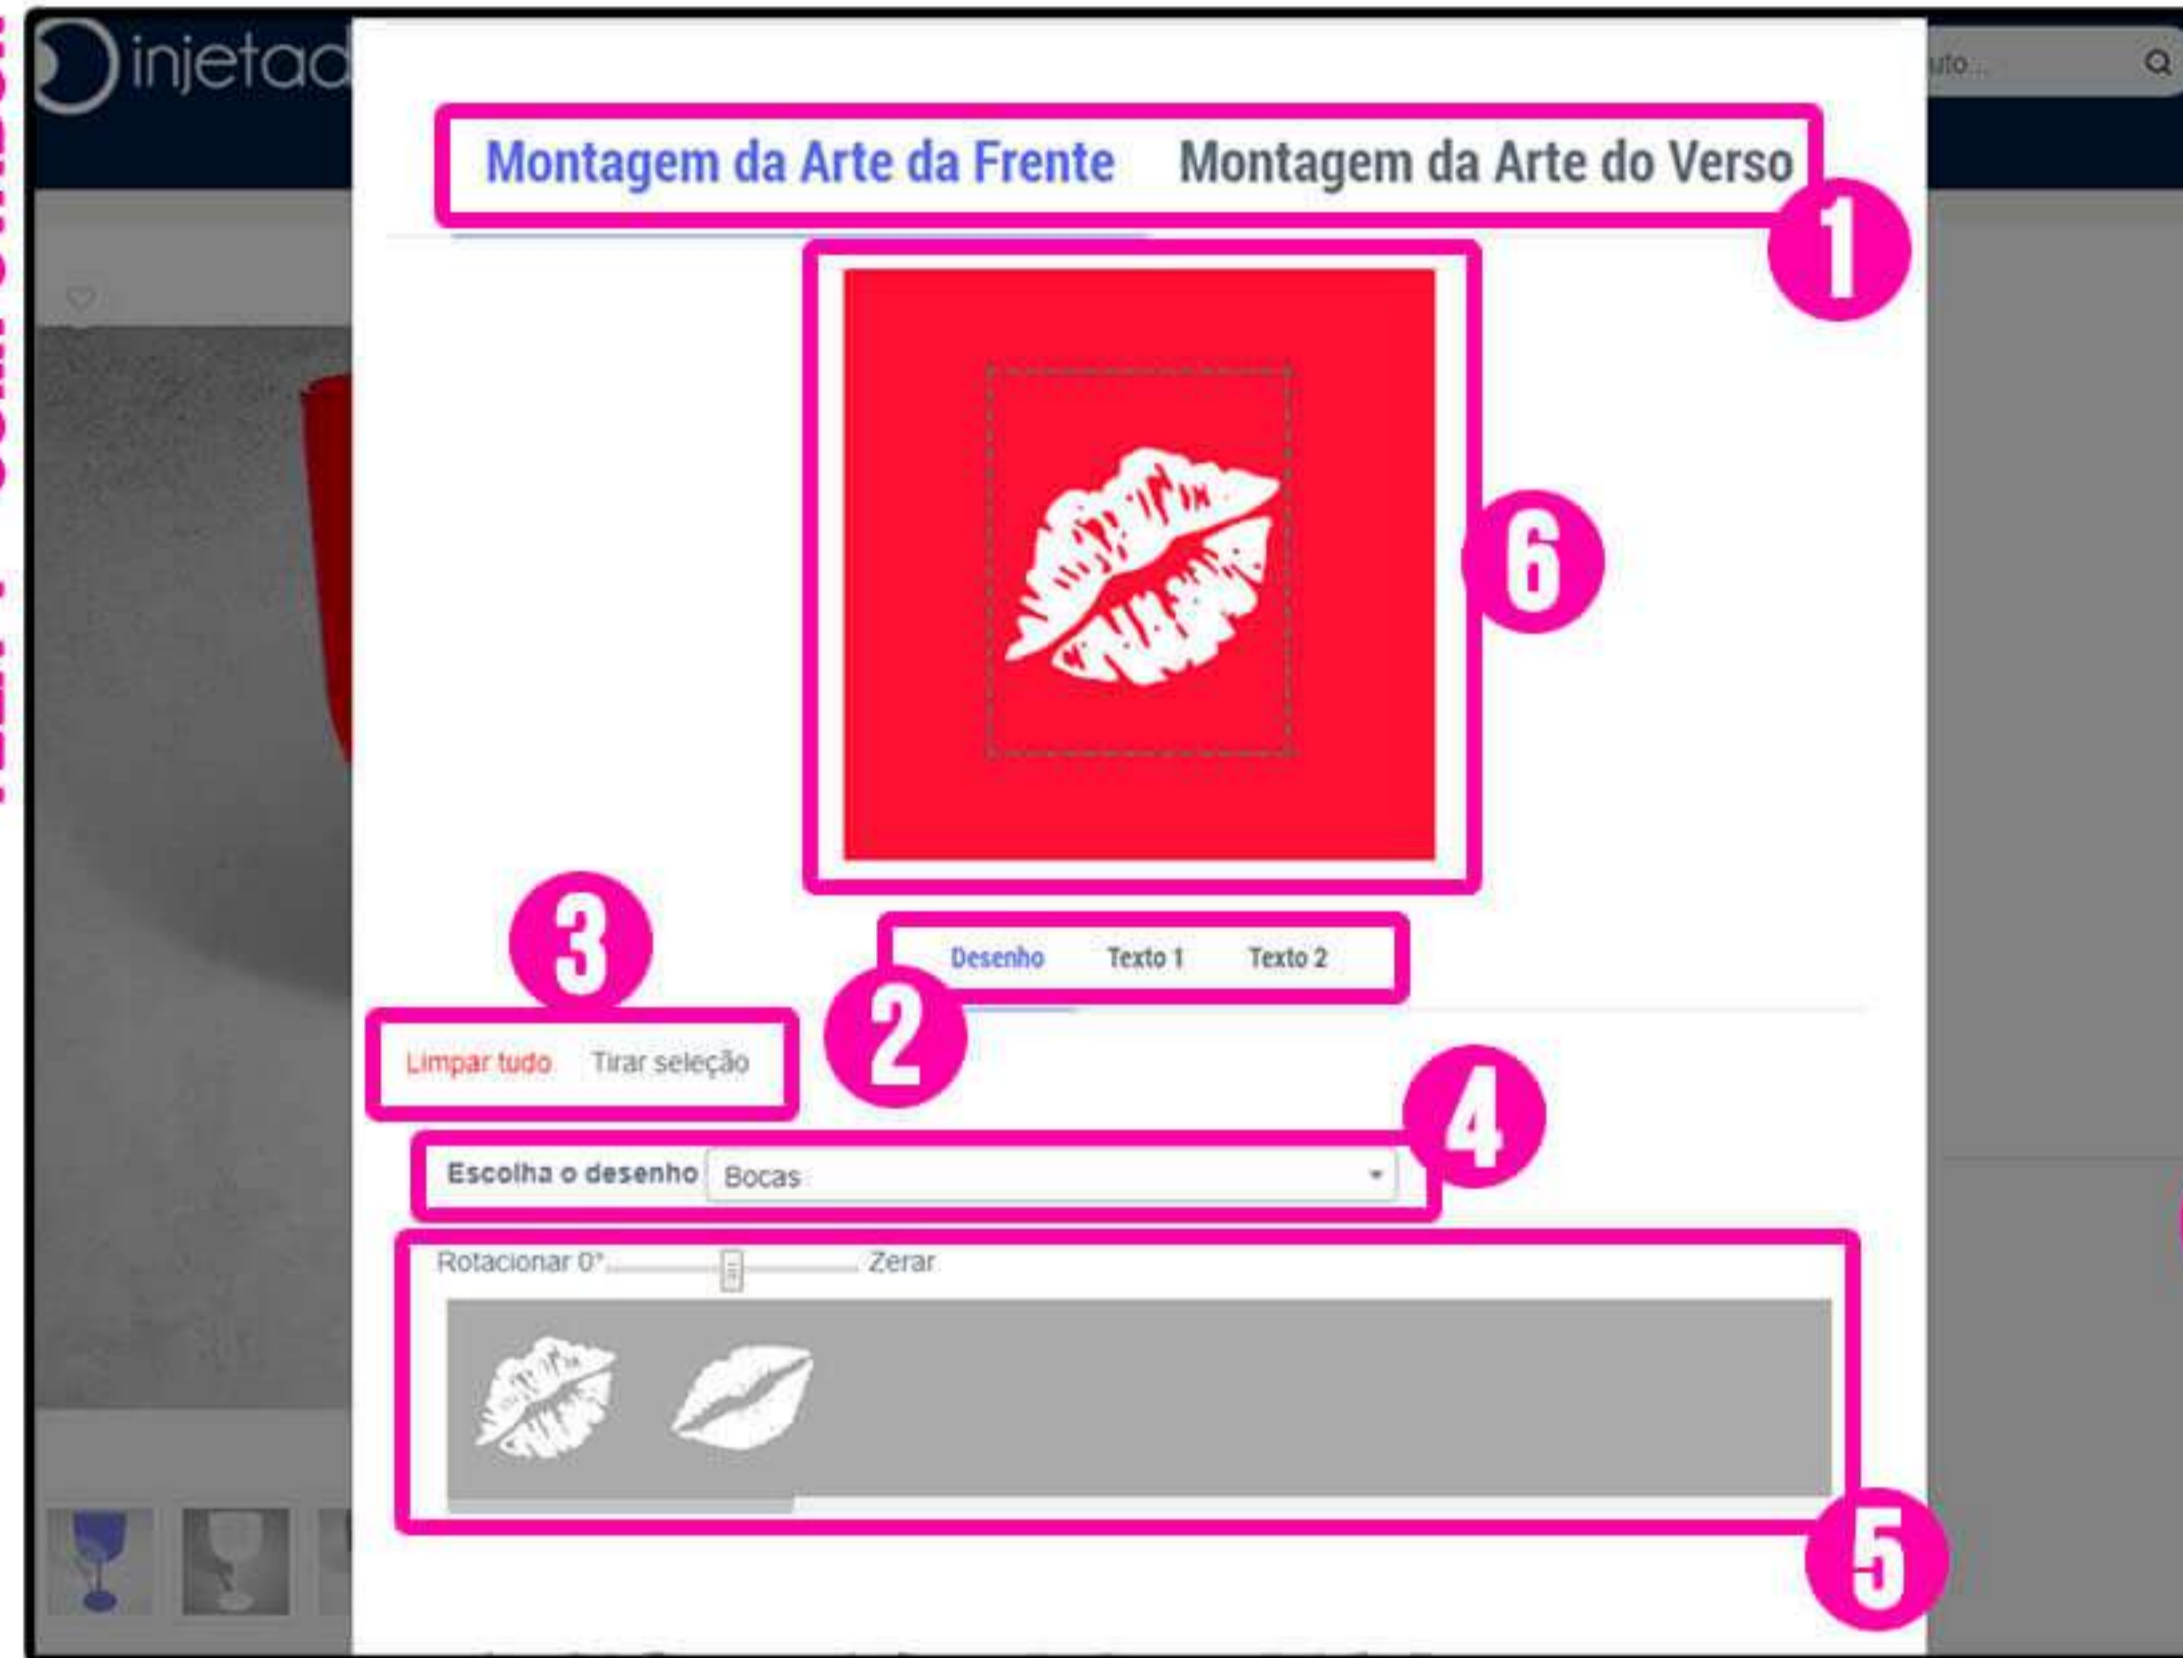

PERSONALIZAÇÃO E COMPRA - TELA DE PERSONALIZAÇÃO: PERSONALIZAÇÃO NO SITE 1

AO SELECIONAR A OPÇÃO DE **PERSONALIZAÇÃO NO SITE**, VOCÊ DEVERÁ SEGUIR OS SEGUINTE PASSOS:

TELA 1 - COMPUTADOR