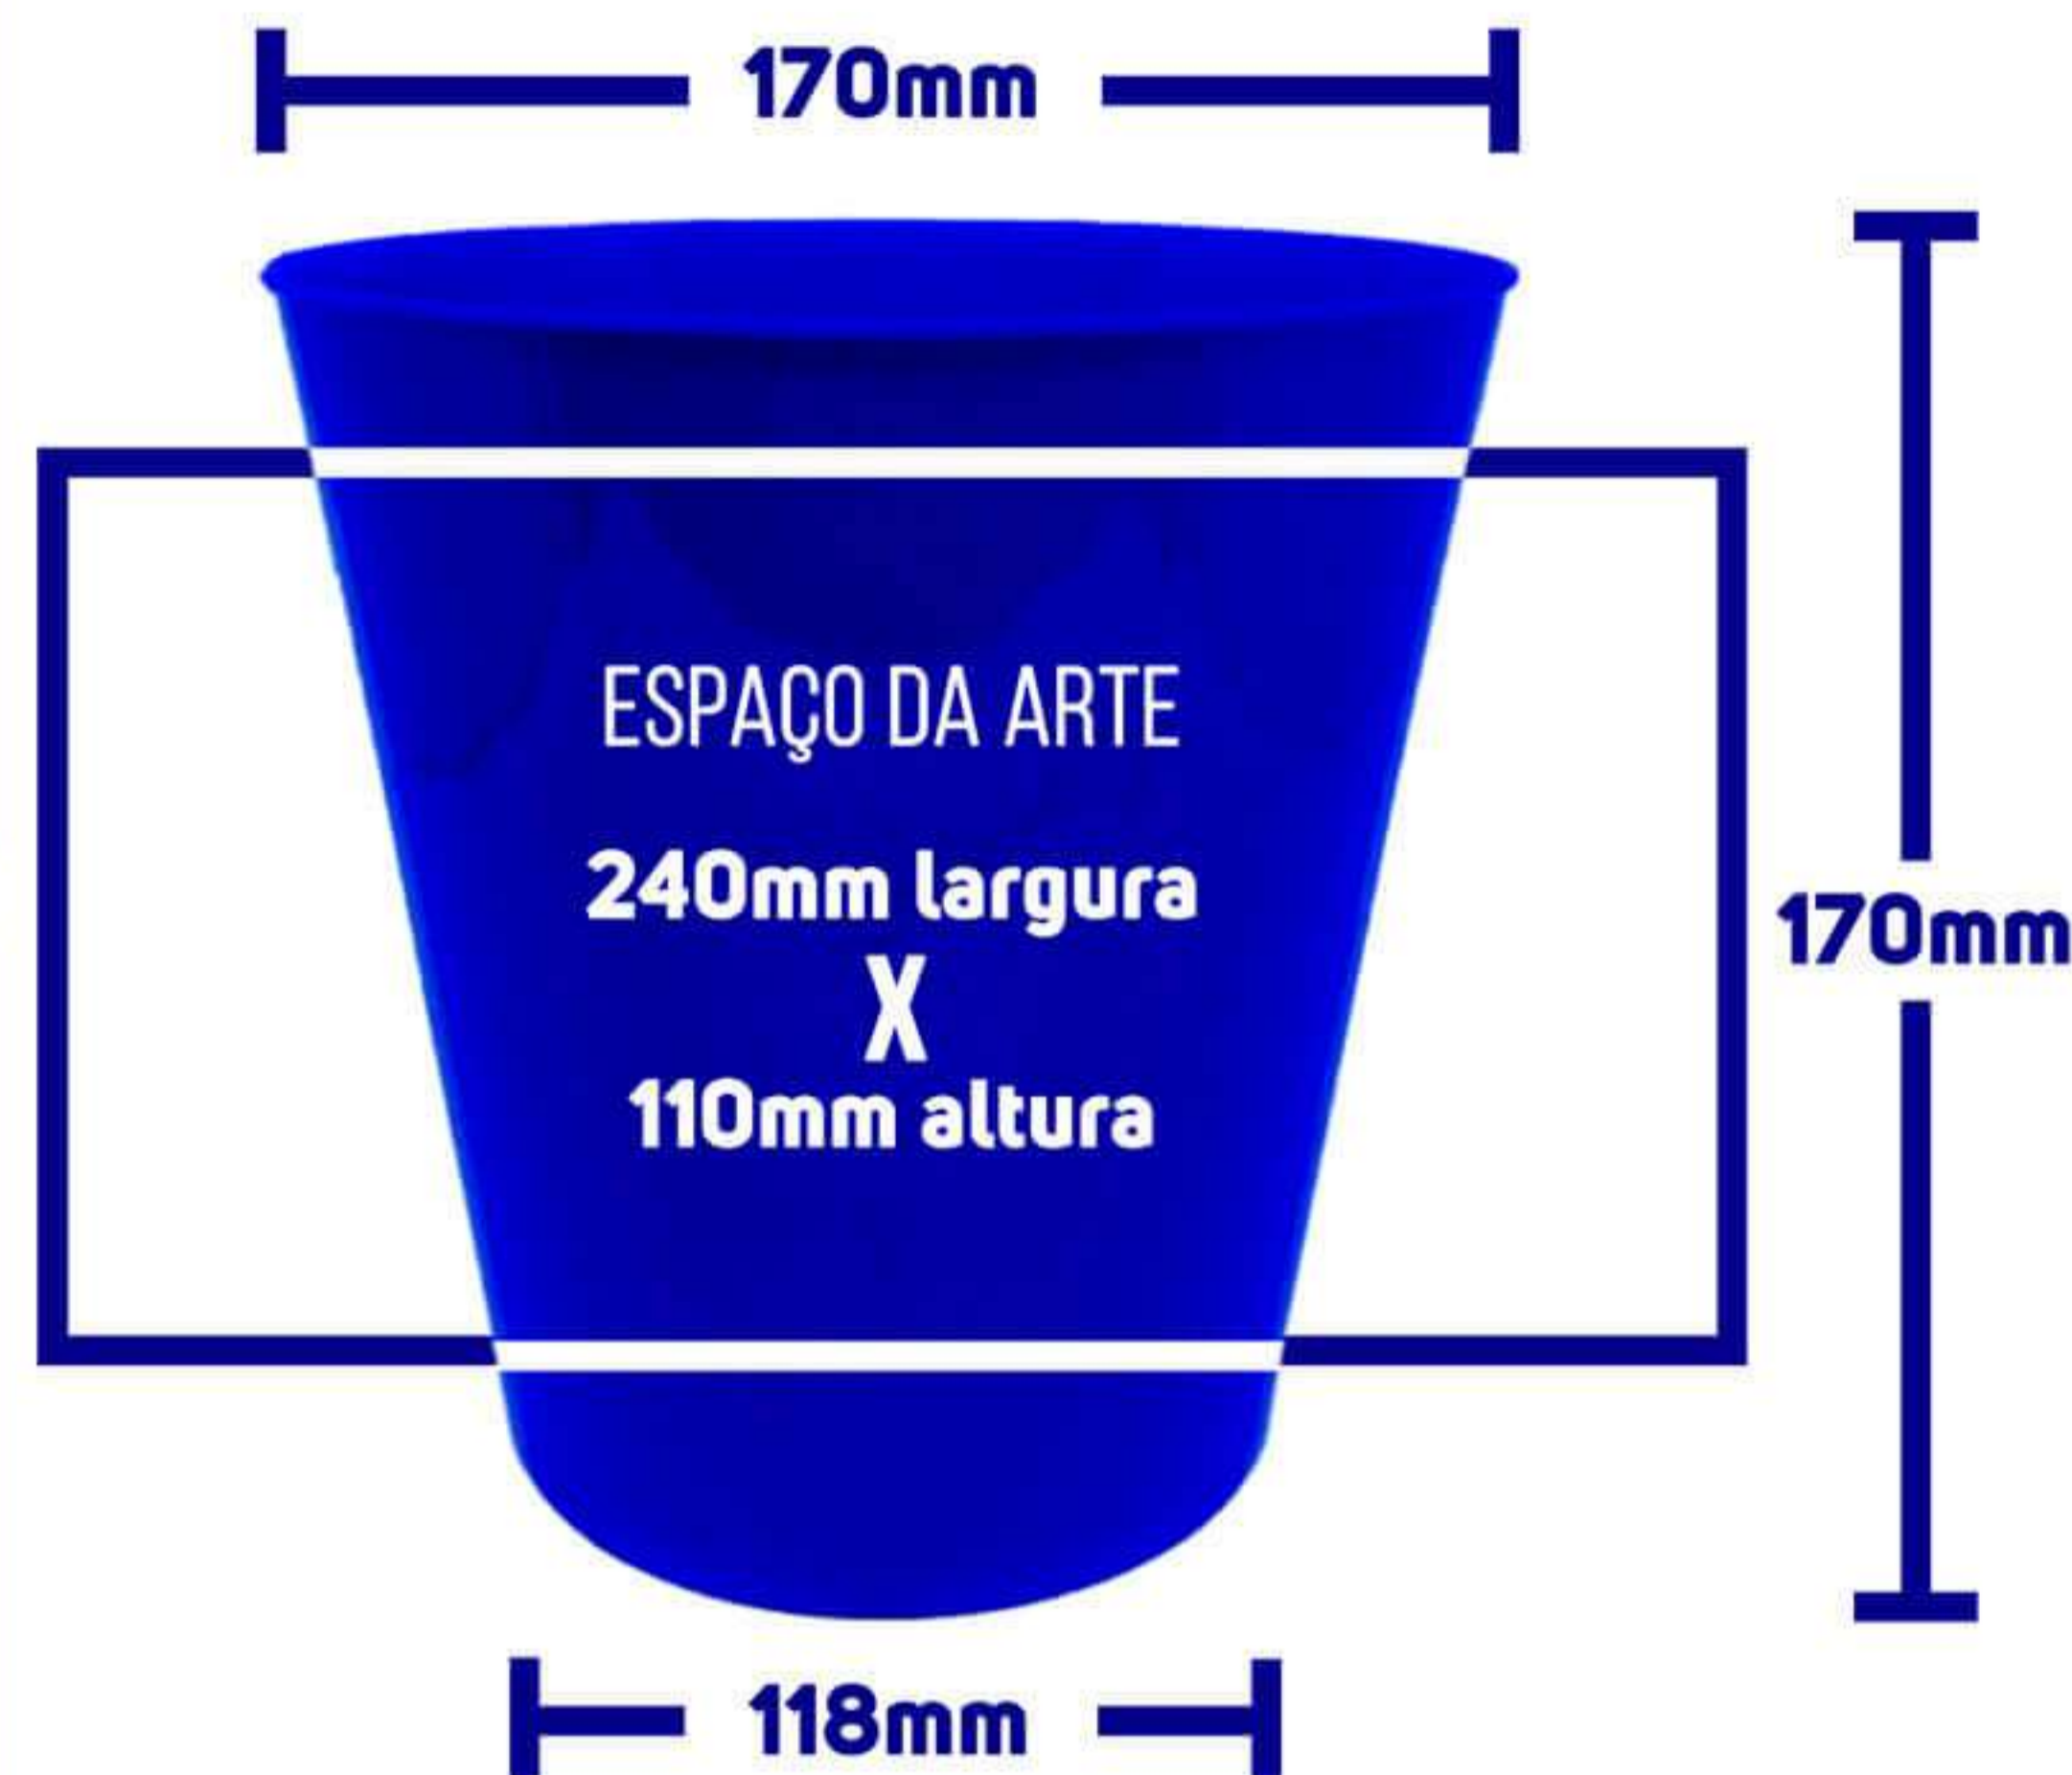

DESCRIÇÃO:

Um copo grande e atraente, muito requisitado por empresas que procuram um brinde exclusivo e diferenciado. Também é o favorito de festivais de música, shows e eventos a céu aberto, devido à sua capacidade. O **Espiralado 730** é o nosso **maior copo**, e irá deixar sua arte em pleno destaque! Pode vir acompanhado de **tampa e canudo**. .OBS: Espiral interno e somente evidente em cores translúcidas.

TAÇA DE GIN 600ML

PESO - 80g

VOLUME - 600ml
ATÉ O TRANSBORDO

MATERIAL - PS
POLIESTIRENO

MAIOR POPULARIDADE:

A Taça de Gin é **O PRODUTO** mais desejado do momento e todos querem uma! É especialmente popular entre o público feminino e também muito requisitada para bares e baladas.

CORES - VEJA SEÇÃO 3

INF. ADICIONAIS

DESCRIÇÃO:

A taça do momento. Diferenciada e elegante, é um produto que é capaz de tornar qualquer evento mais sofisticado. A **Taça de Gin é a nossa maior taça**, e além de toda sua sofisticação, também possui uma área grande para deixar a sua arte em pleno destaque.

www.Injetado.com.br

PEDIDO MÍNIMO - 25UN.

POLIPROPILENO - MATERIAL PLÁSTICO MALEÁVEL, RESISTENTE A QUEDAS E CHOQUES MECÂNICOS

CORES - VEJA SEÇÃO 3

INF. ADICIONAIS

DESCRIÇÃO:

O Balde de Pipoca foi criado a partir de um projeto corporativo especial, e hoje faz parte do portfólio de produtos da Injetado. O **Balde de Pipoca é o nosso maior produto**, e, apesar de seu nome, seu uso pode ir muito além de somente servir pipoca e salgadinhos em festas infantis - a cada dia se encontra um uso diferente e criativo para este produto! **Nota:** Não são feitas artes no verso deste produto.