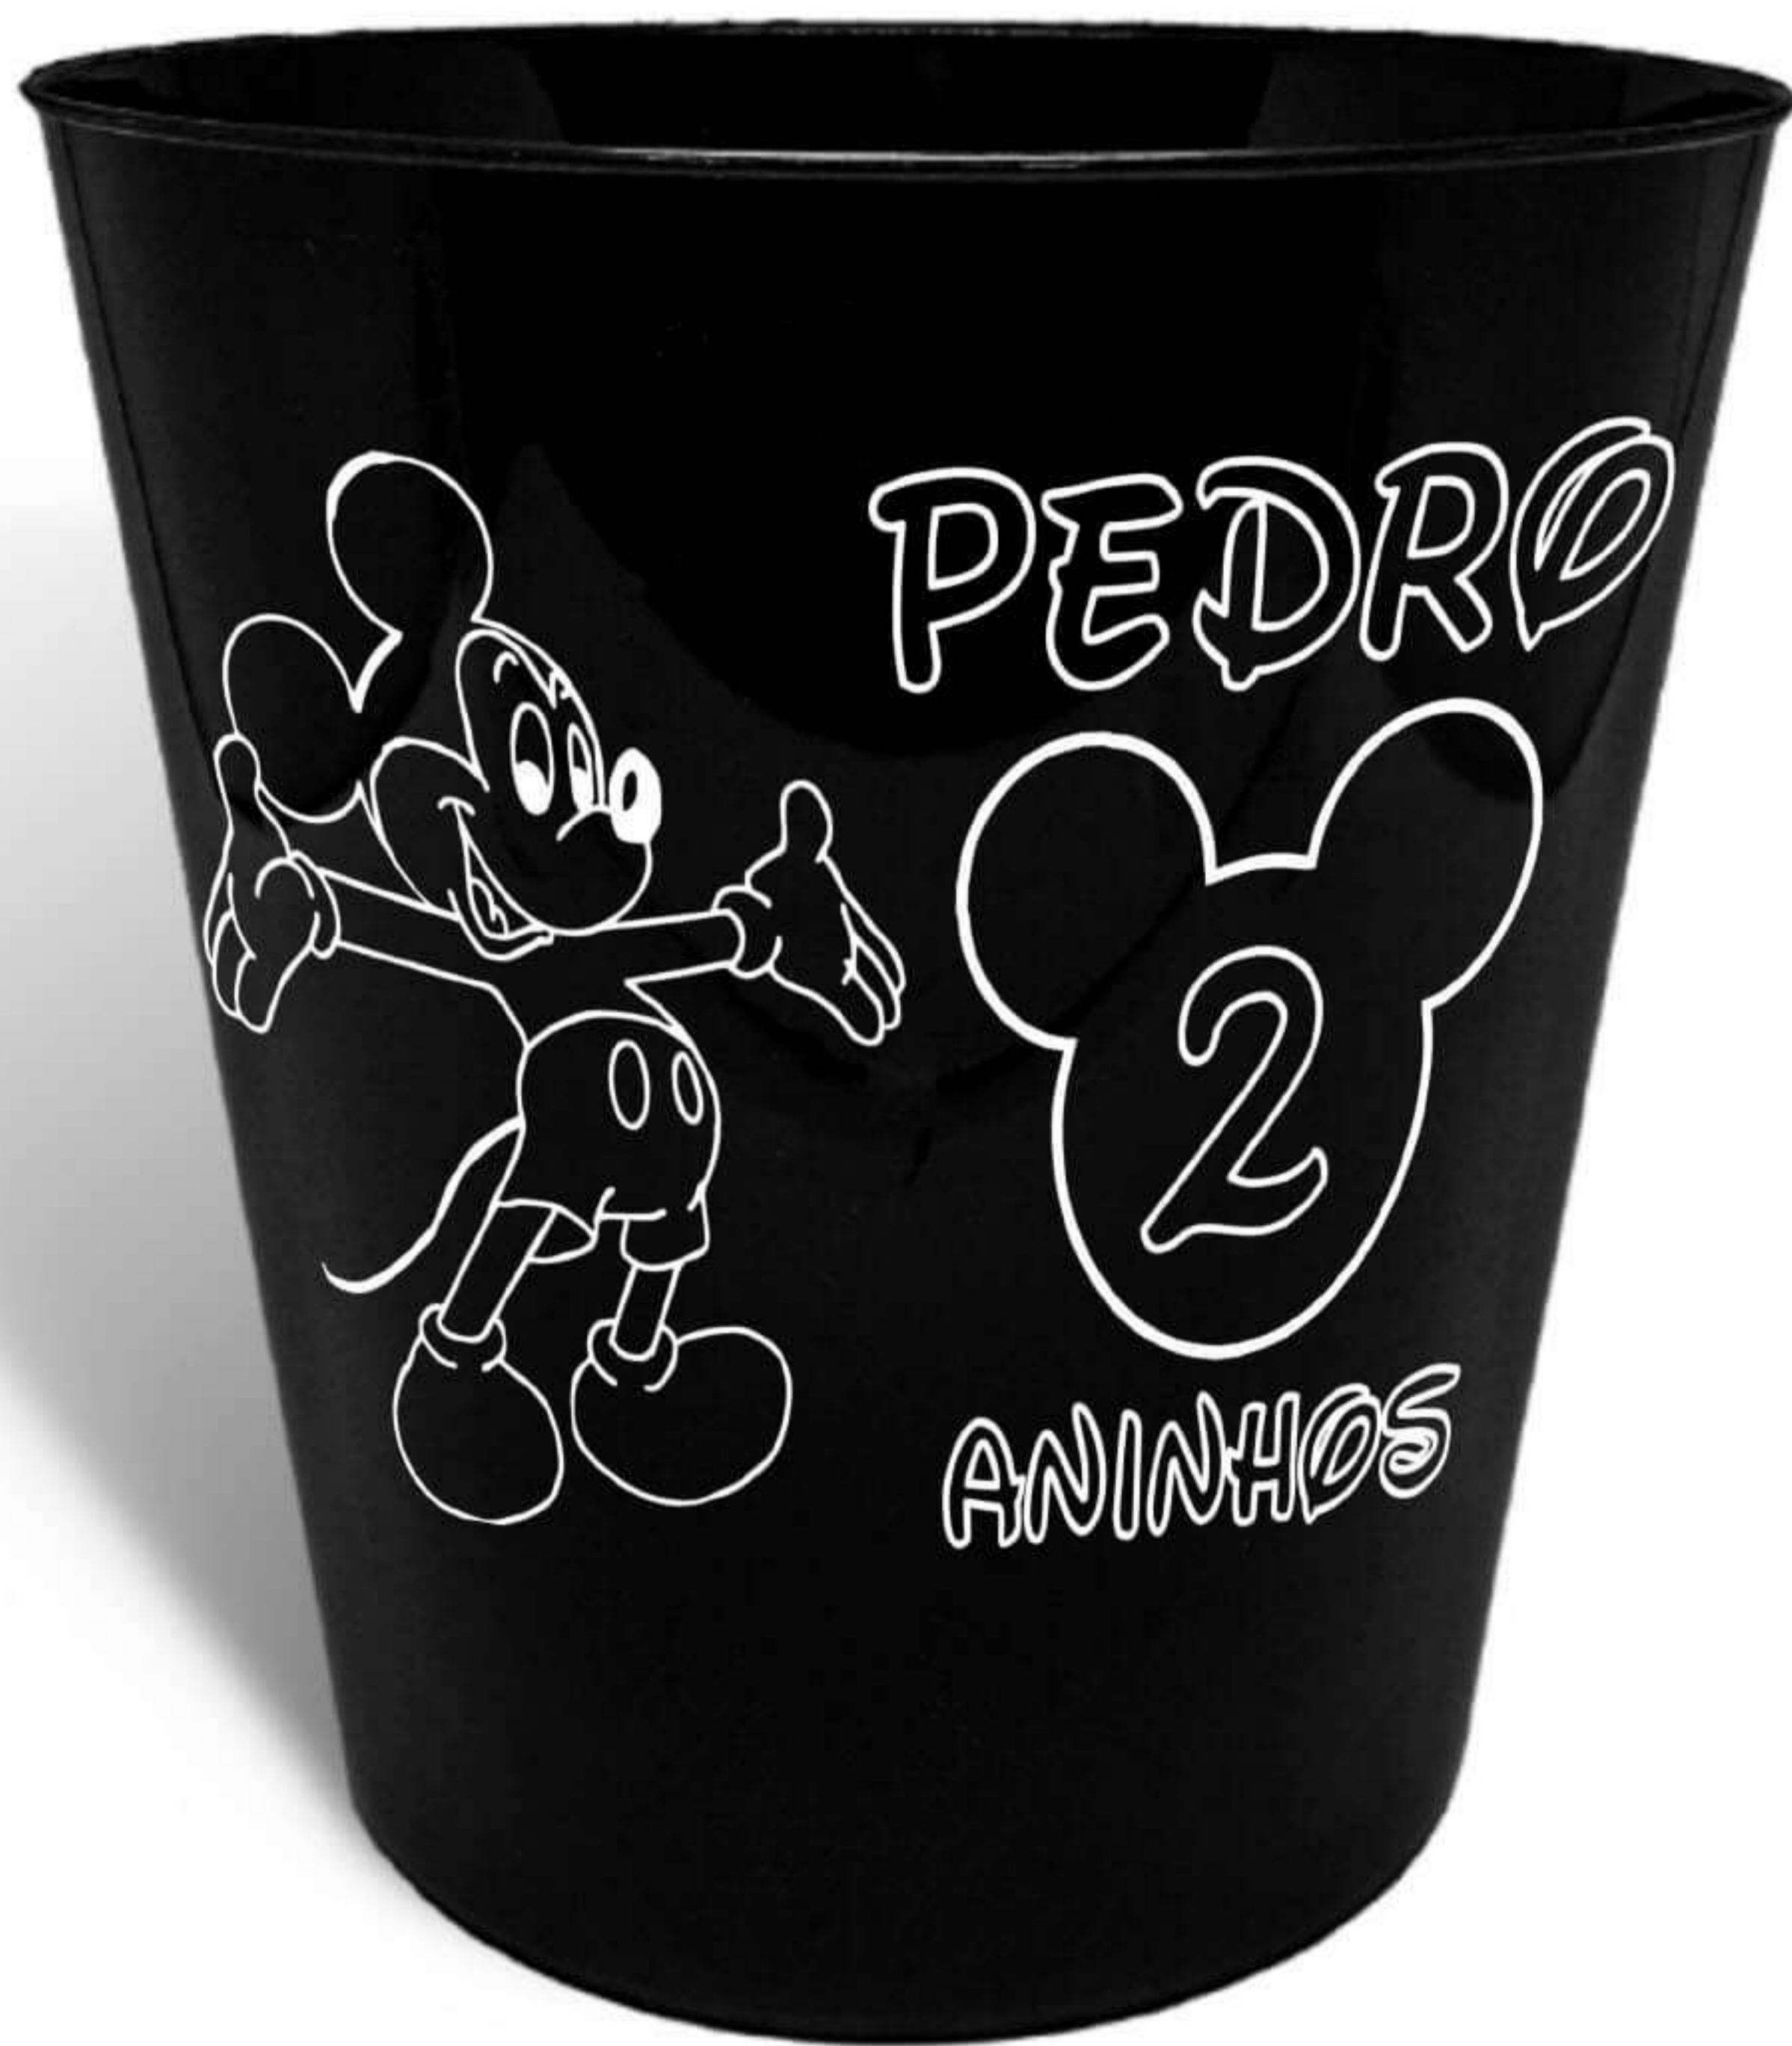

ARTES PARA FESTAS INFANTIS E CHÁS DE BEBÊ

FRENTE

ARTE INFANTIL 38

COPO:
BALDE DE
PIPOCA

COR:
PRETO
SÓLIDO

SILK:
BRANCO