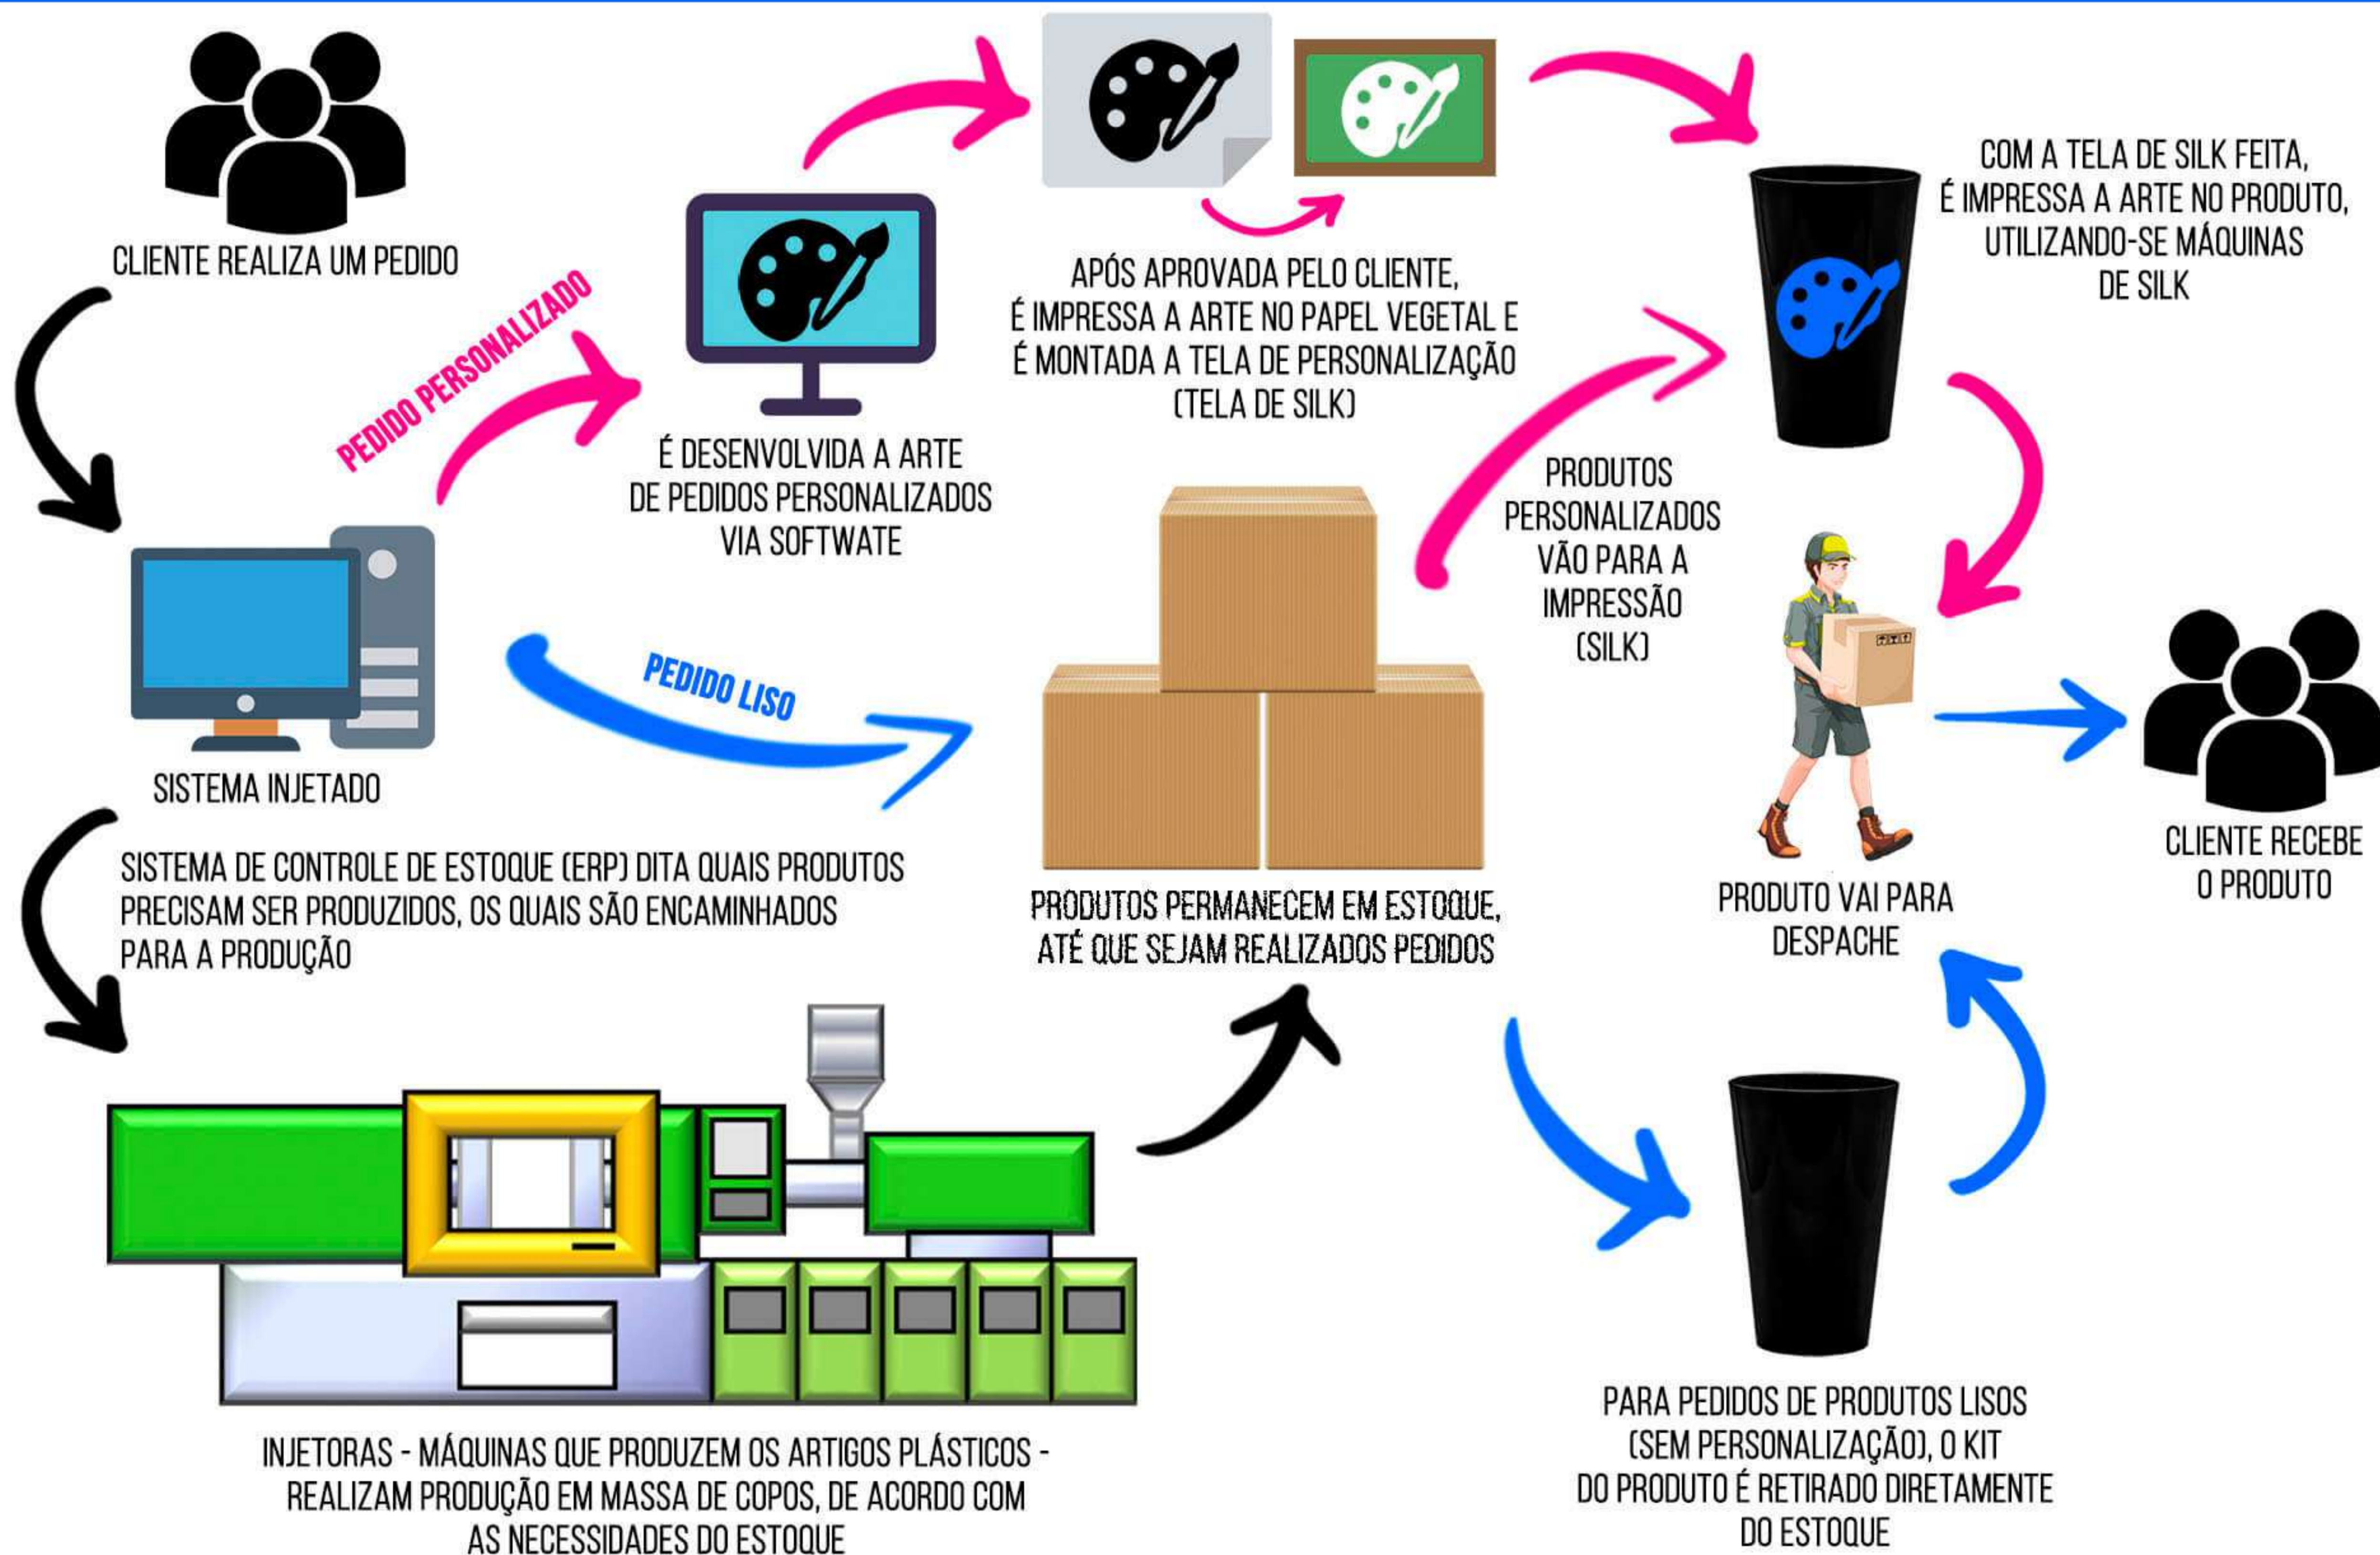

Também, veremos todo o processo de fabricação dos produtos da INJETADO, de modo que você, nosso estimado cliente, compreenda porque somos a indústria de artigos plásticos com a maior eficiência e confiabilidade presente no mercado atualmente.

NOSSA HISTÓRIA

UM SETOR INESPERADO

Empreender é uma aventura cheia de surpresas. E eu digo isso pois a INJETADO começou como uma fábrica de lustres luxuosos na cidade de Ribeirão Preto, SP.

Porém, o fundador da empresa, Gelson Moraes - que há anos já empreendia no setor de eventos, entretenimento, bares e casas noturnas - notou uma alta demanda por copos Long Drink personalizados.

E o resto, como diz o ditado, é história. É suficiente dizer que o negócio prosperou, cresceu e hoje conta com um time excepcional de colaboradores.

Vencendo muitos desafios e agregando um conhecimento produtivo sem precedentes, atualmente a INJETADO é a maior empresa de artigos plásticos (lisos e personalizados) da região do Ribeirão Preto (e uma das maiores do Brasil), e o seu portfólio de produtos cresceu muito além de copos Long Drink; possuindo uma enorme variedade de copos, taças, canecas e ainda mais produtos para atender você na medida certa.

PROCESSO DE FABRICAÇÃO HOLÍSTICO - DO PEDIDO À ENTREGA

GRANDES PARCEIROS INJETADO

DIAGEO

IMAGENS DO PROCESSO DE PRODUÇÃO

INJETORAS OPERANDO

MÁQUINAS DE SILK

ESTOQUE DE PRODUTOS

PRODUTO PERSONALIZADO