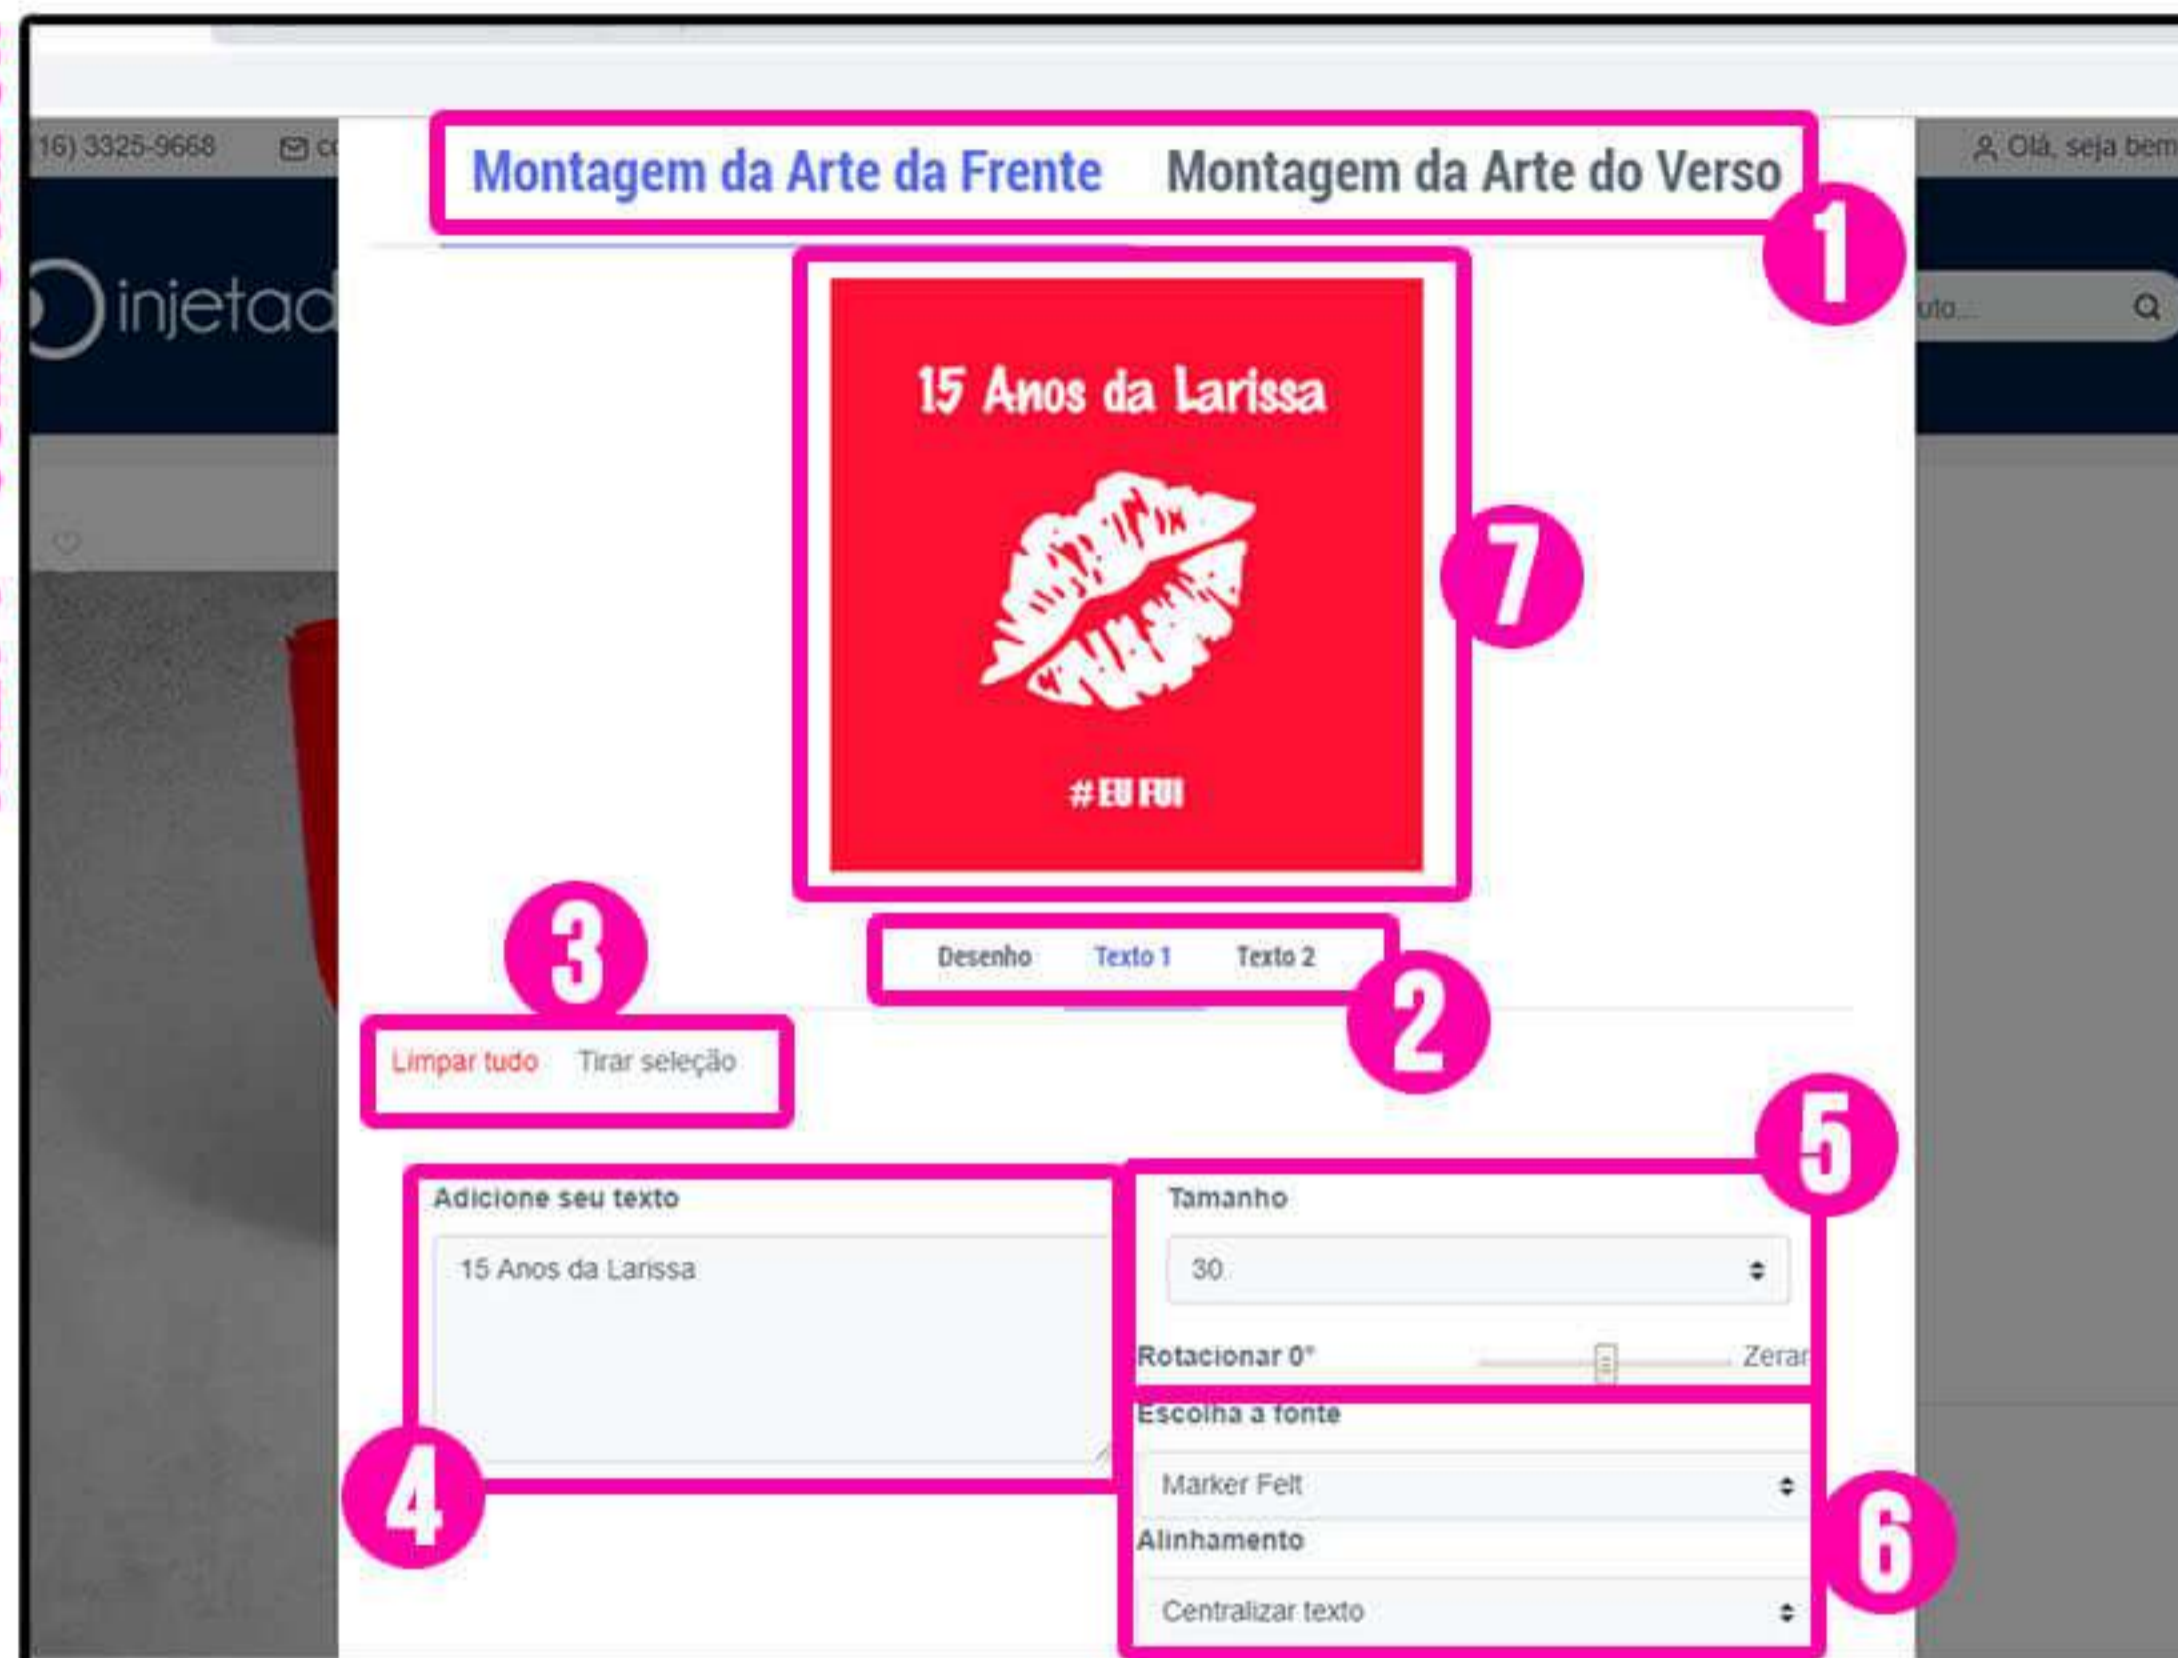

PERSONALIZAÇÃO E COMPRA - TELA DE PERSONALIZAÇÃO: PERSONALIZAÇÃO NO SITE 2

AO SELECIONAR A OPÇÃO DE **PERSONALIZAÇÃO NO SITE**, VOCÊ DEVERÁ SEGUIR OS SEGUINTE PASSOS:

TELA 1 - COMPUTADOR