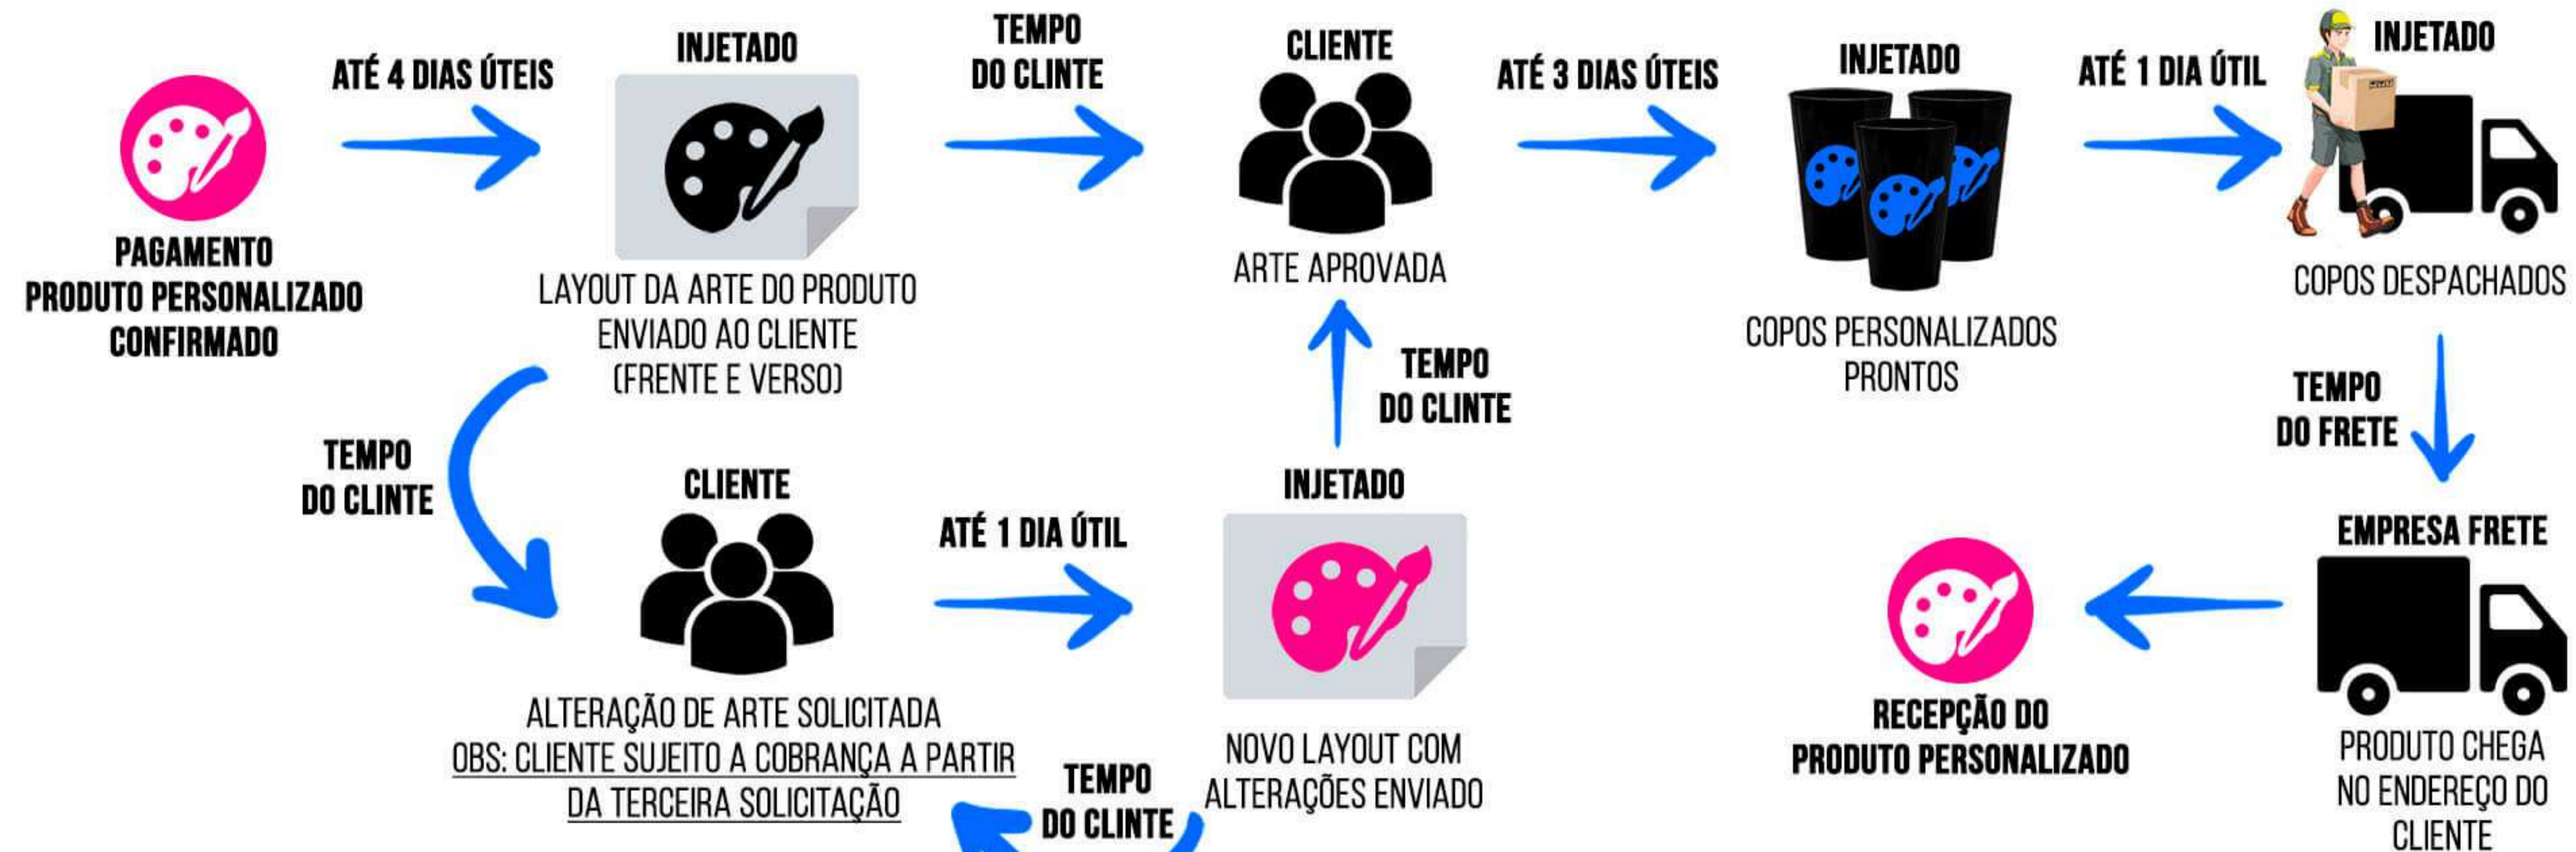

Finalizar Compra

RESUMO DO PROCESSO DE COMPRA NO SITE

DA COMPRA À ENTREGA - ETAPAS E PRAZOS MÁXIMOS

ETAPAS PRODUTO PERSONALIZADO

OBS1: ESTES SÃO PRAZOS MÁXIMOS, EM MÉDIA, O PRODUTO É DESPACHADO EM ATÉ 7 DIAS CORRIDOS