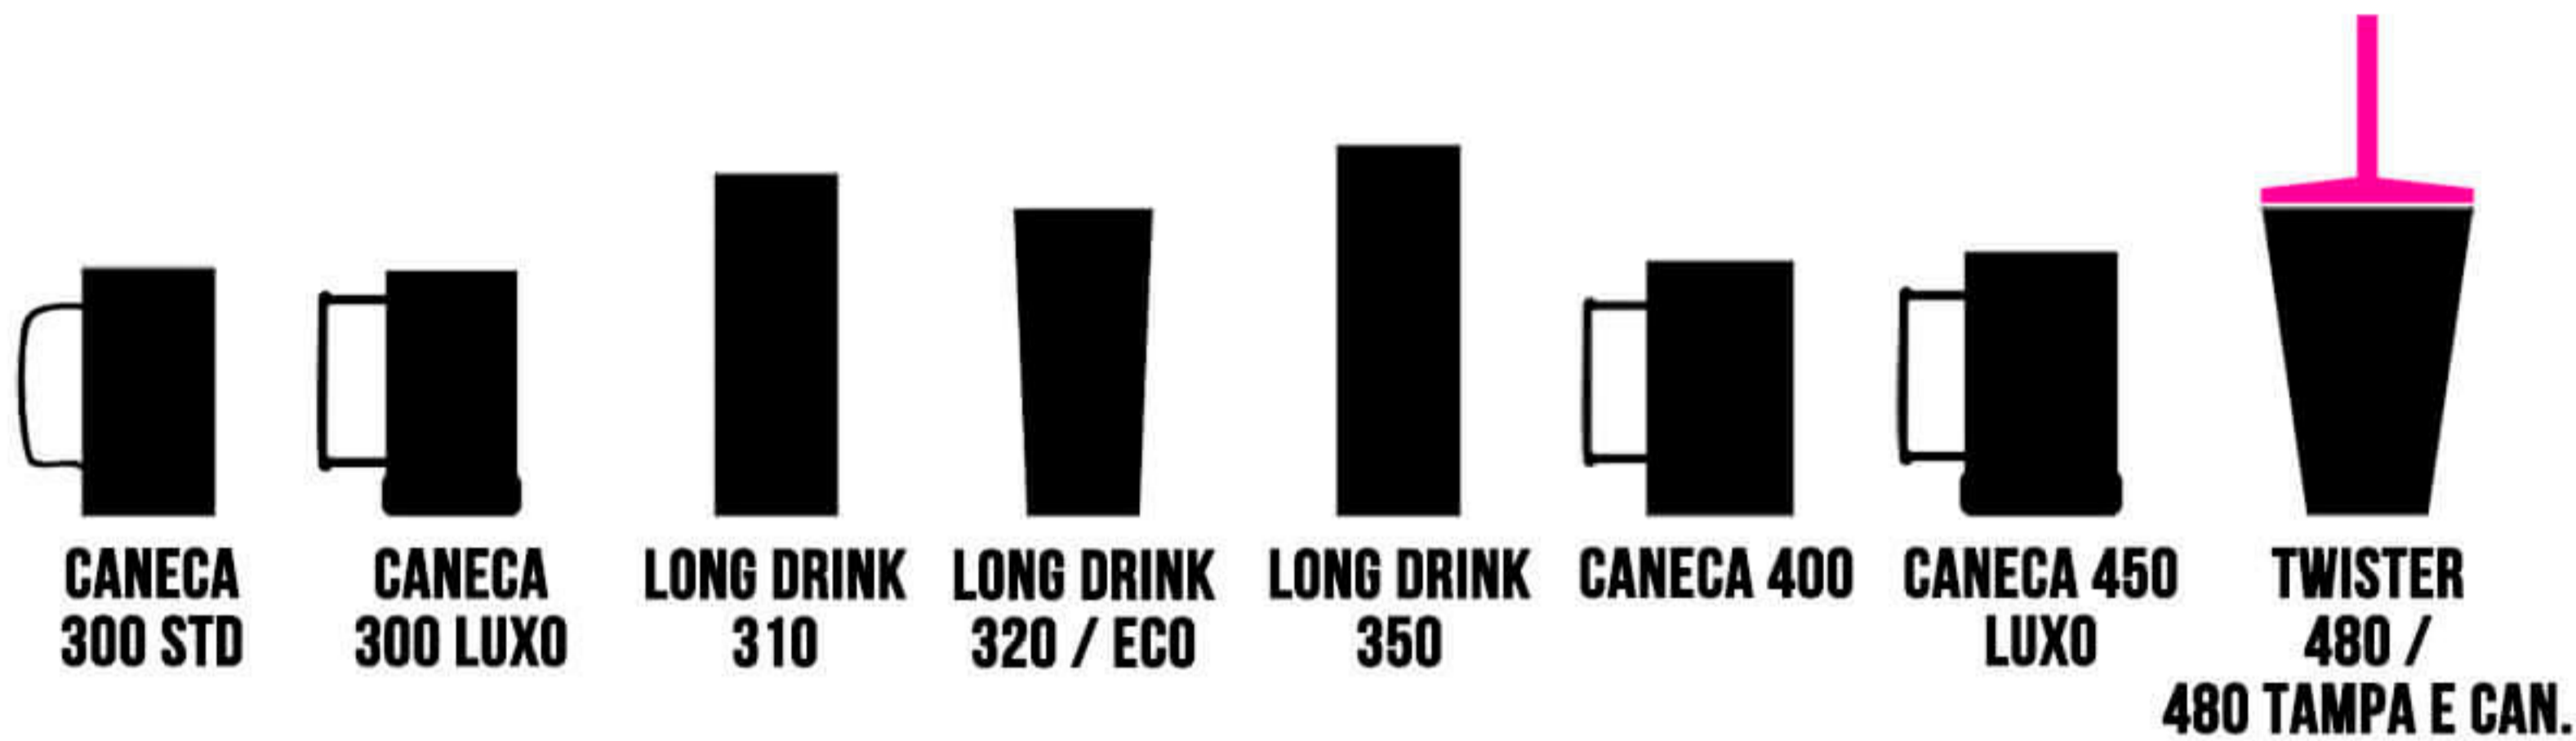

VERSO

ARTE CASAMENTO 32

COPO:
CALDERETA
ECO

COR:
PRETO
SÓLIDO

SILK:
BRANCO

ARTES PARA FESTAS INFANTIS E CHÁS DE BEBÊ

COPOS MAIS REQUISITADOS:

CORES DE COPO MAIS POPULARES: CORES NEON; CORES FLÚOR; CORES COLORIDAS TRANSLÚCIDAS E COLORIDAS SÓLIDAS; PRETO; BRANCO E CORES BEBÊ

CORES DE SILK (TINTA) MAIS POPULARES: TODAS AS CORES

VEJA MAIS EM NOSSO SITE!

ARTES PARA FESTAS INFANTIS E CHÁS DE BEBÊ

FRENTE

VERSO

ARTE INFANTIL 1

COPO:
LONG DRINK
350ML

COR:
PRETO
SÓLIDO