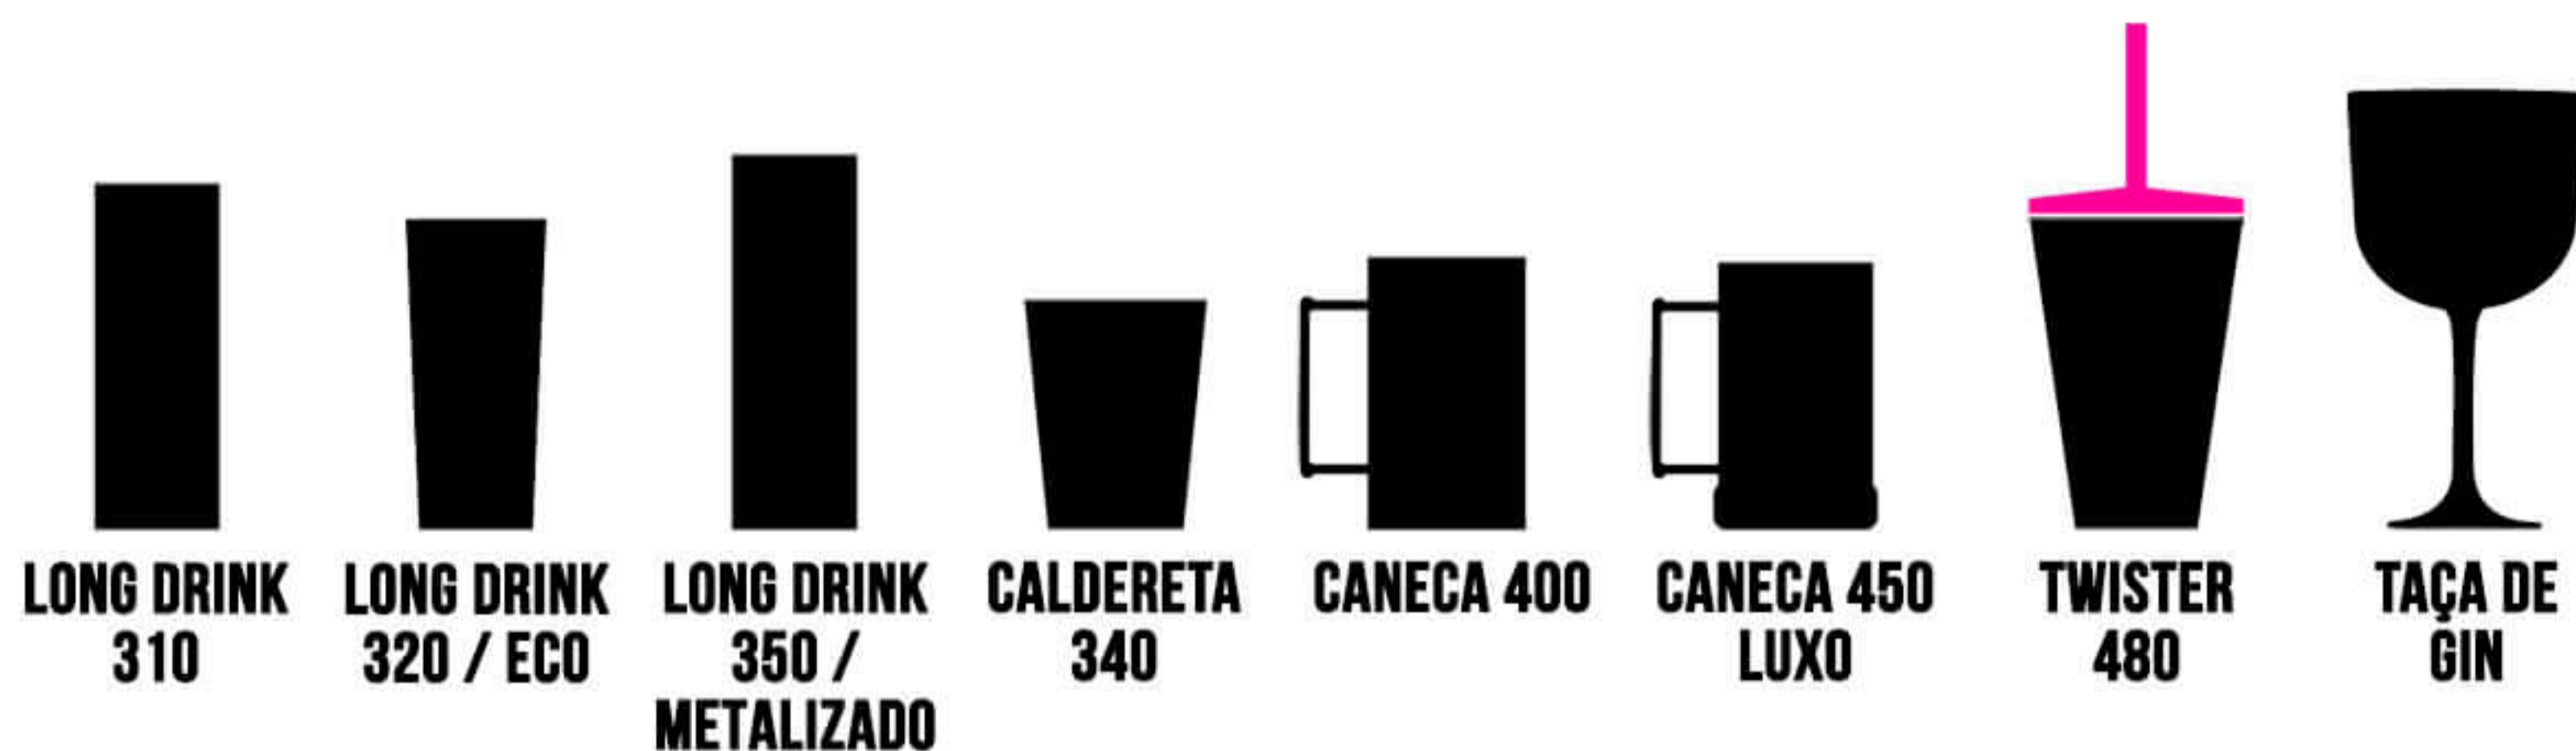

SILK:
PRETO

ARTES PARA ANIVERSÁRIOS E CHURRASCOS

COPOS MAIS REQUISITADOS:

CORES DE COPO MAIS POPULARES: CRISTAL; PRETO E BRANCO; ENTRETANTO HÁ UMA GRANDE DEMANDA POR QUALQUER COR DE COPO

CORES DE SILK (TINTA) MAIS POPULARES: PRETO E BRANCO