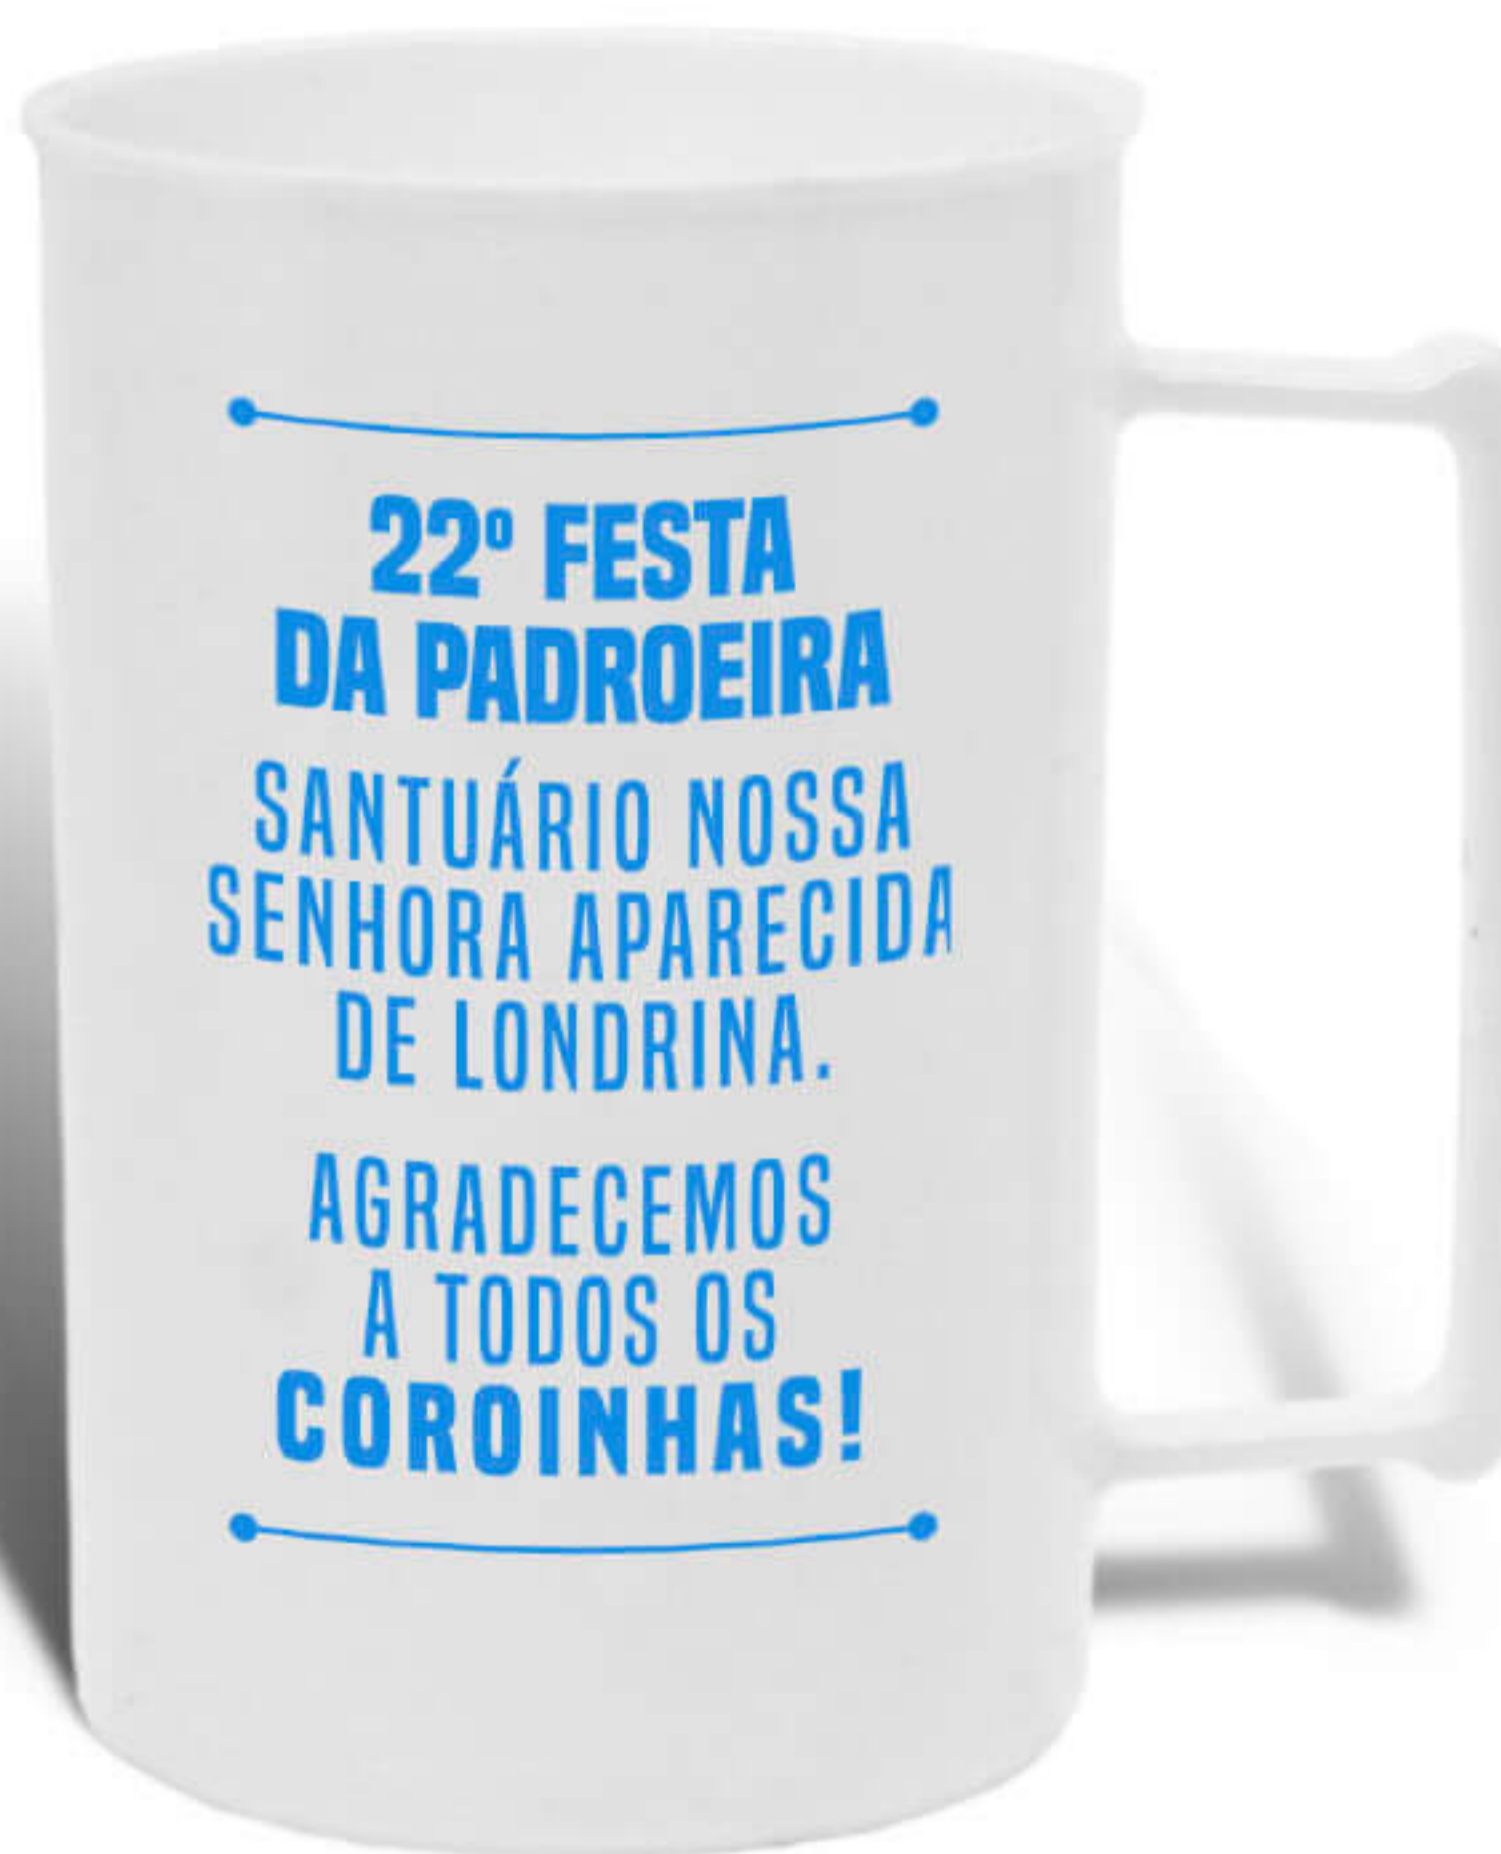

VERSO

ARTE CORPORATIVO 14

COPO:
CANECA
400

COR:
BRANCO
SÓLIDO

SILK:
AZUL CLARO