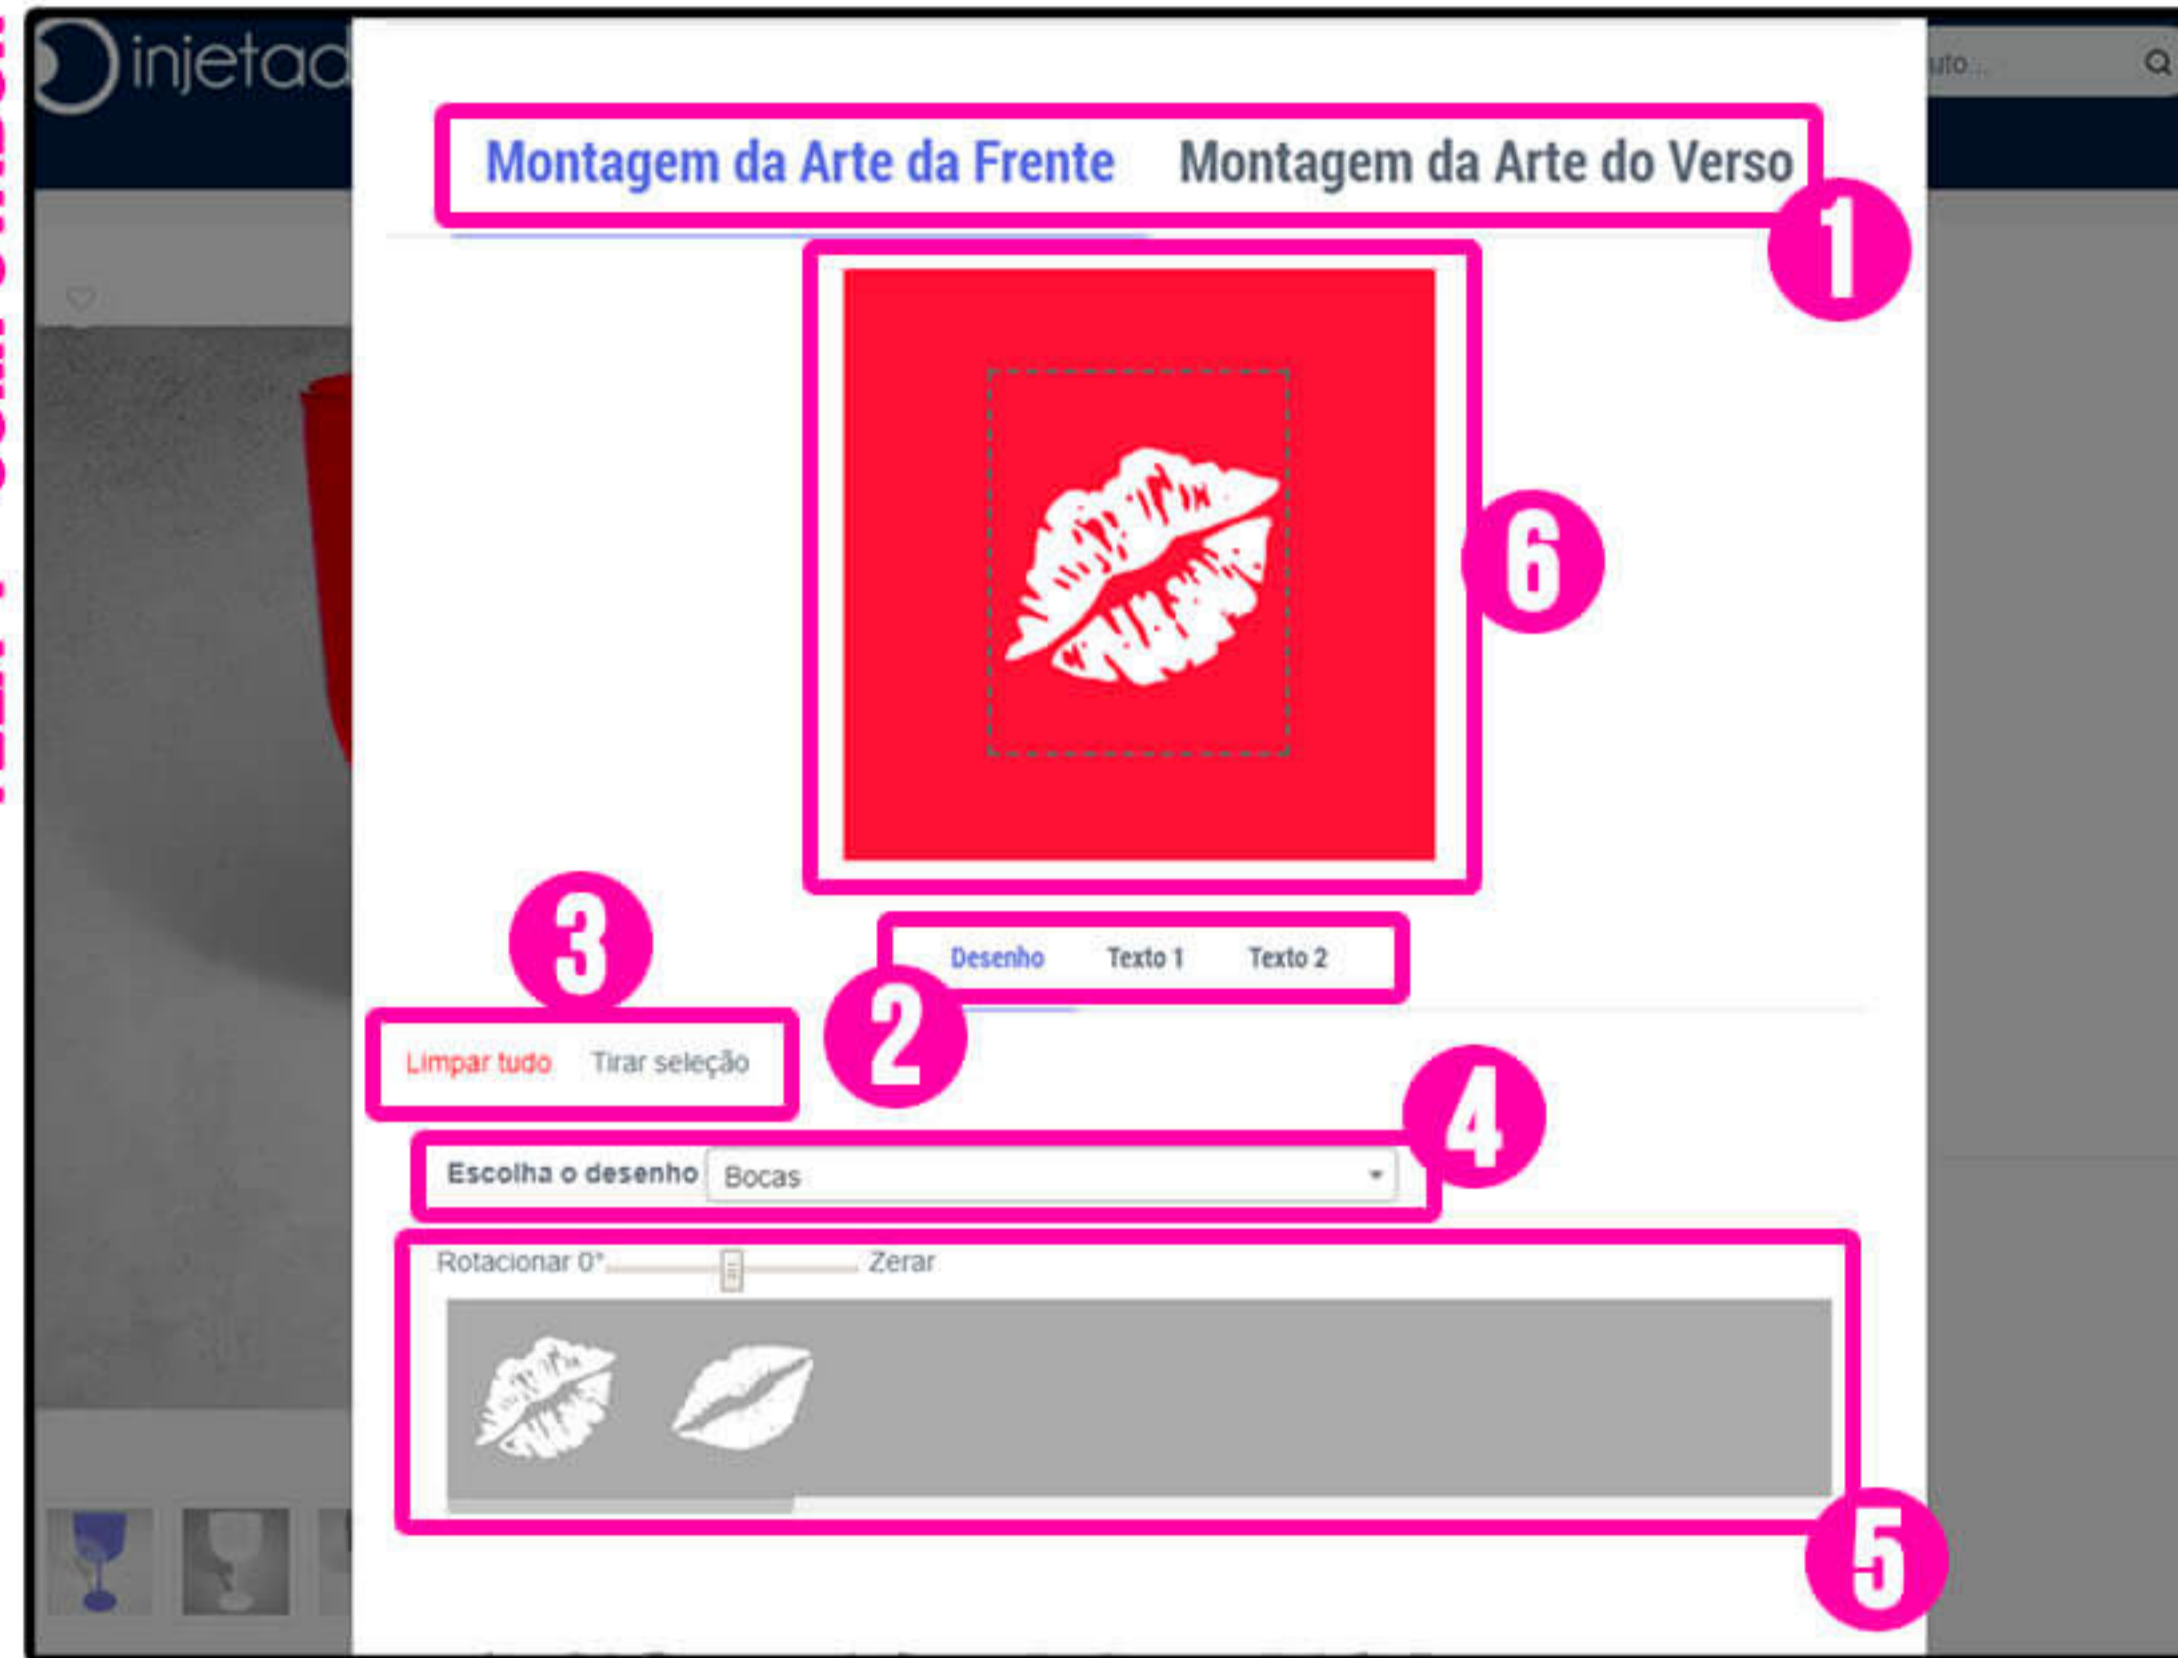

PERSONALIZAÇÃO E COMPRA - TELA DE PERSONALIZAÇÃO: PERSONALIZAÇÃO NO SITE 1

AO SELECIONAR A OPÇÃO DE **PERSONALIZAÇÃO NO SITE**, VOCÊ DEVERÁ SEGUIR OS SEGUINTE PASSOS:

TELA 1 - COMPUTADOR