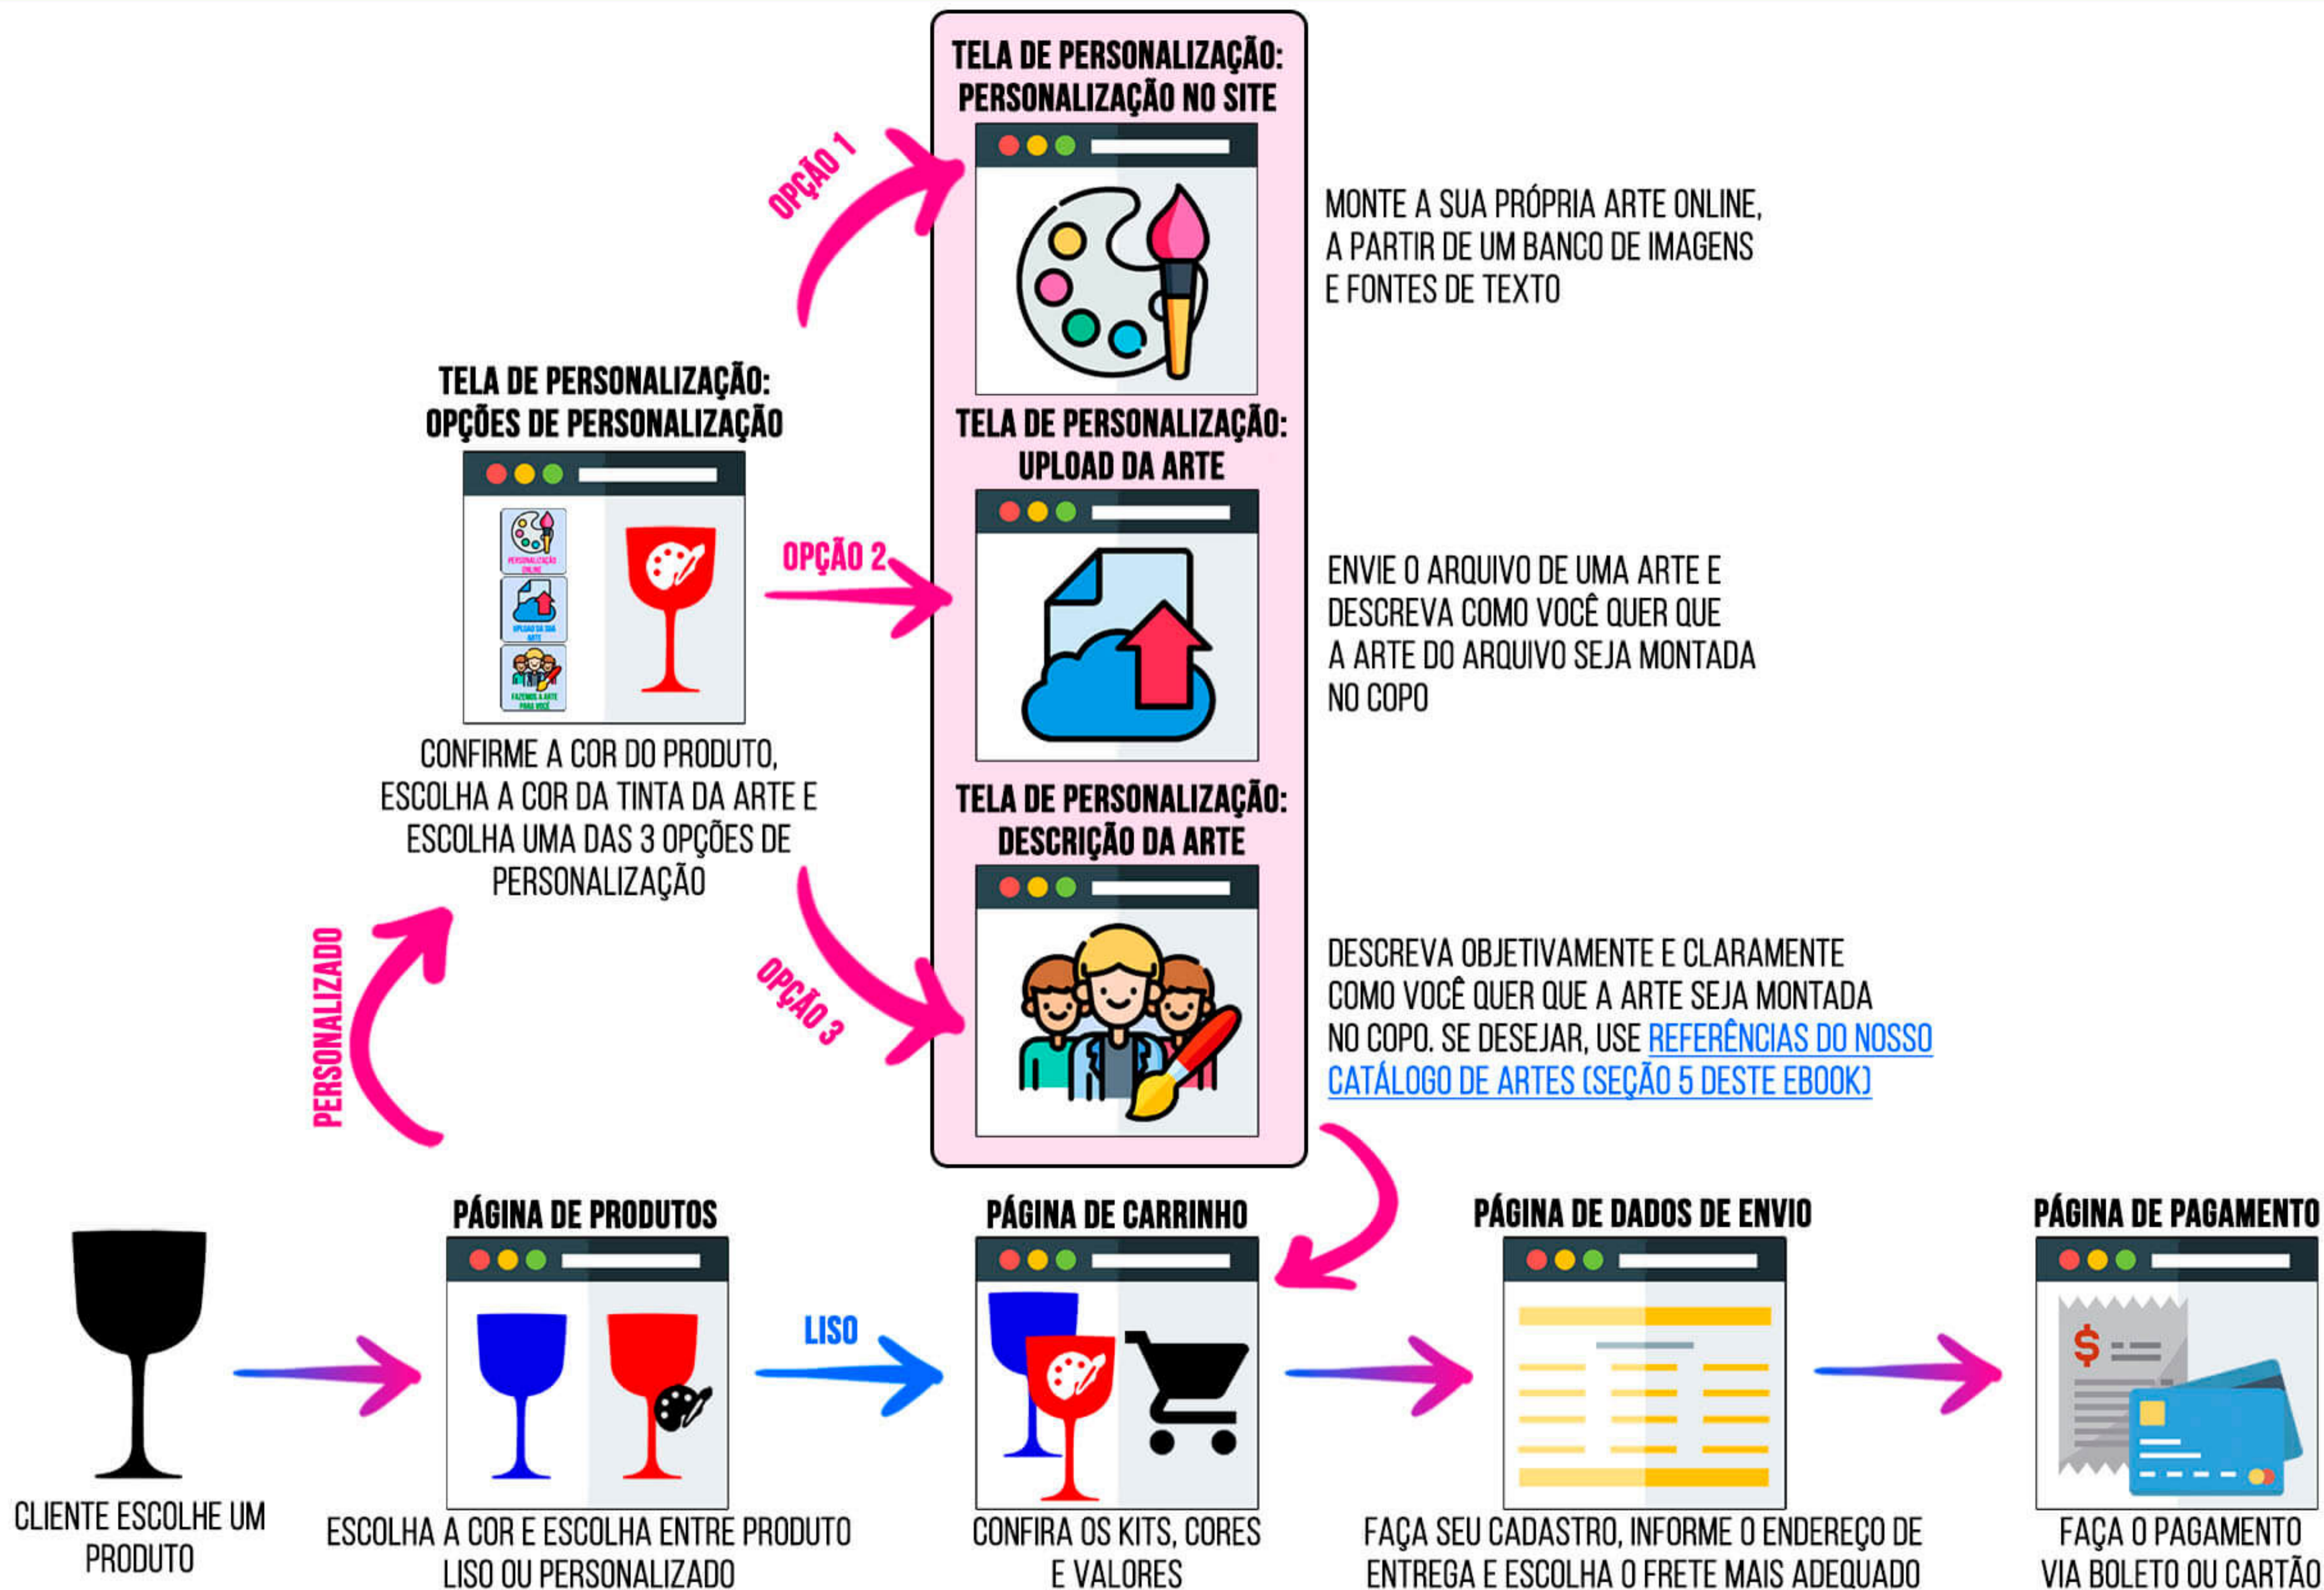

TOTAL
R\$ 75,00

Finalizar Compra

RESUMO DO PROCESSO DE COMPRA NO SITE

DA COMPRA À ENTREGA - ETAPAS E PRAZOS MÁXIMOS

ETAPAS PRODUTO PERSONALIZADO

OBS1: ESTES SÃO PRAZOS MÁXIMOS, EM MÉDIA, O PRODUTO É DESPACHADO EM ATÉ 7 DIAS CORRIDOS