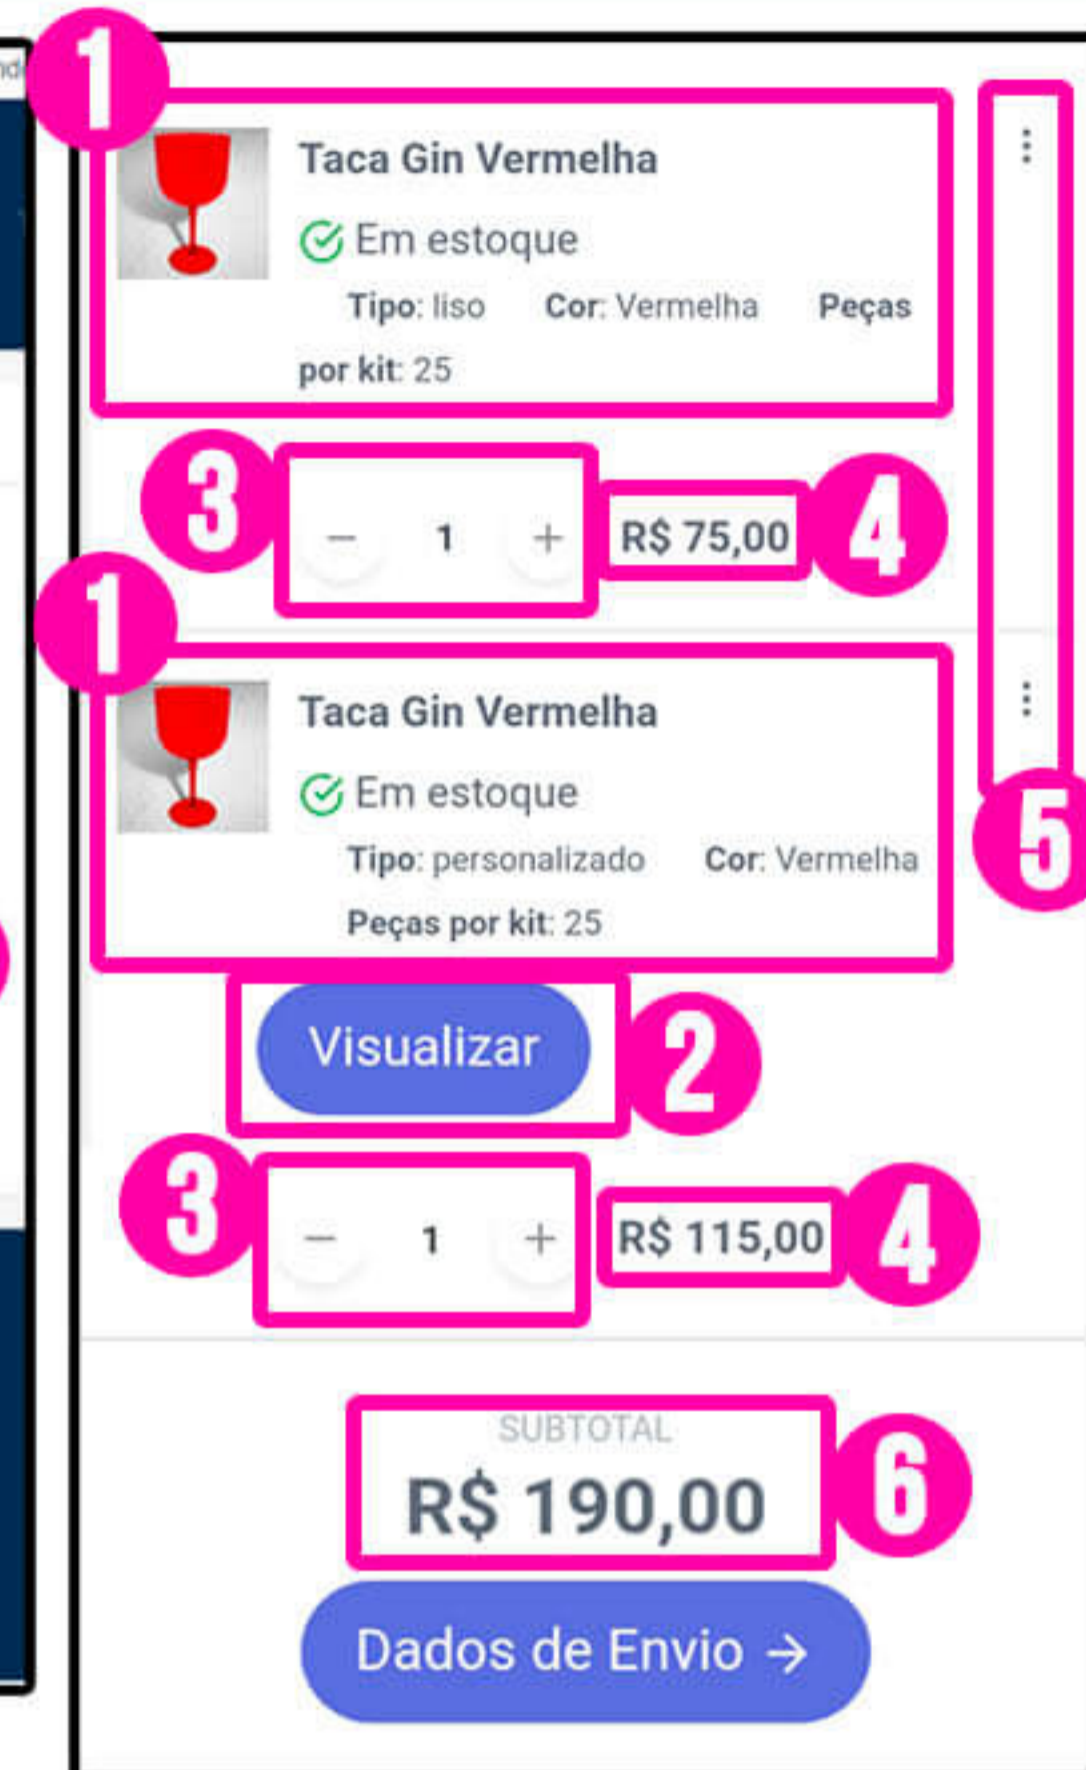

PERSONALIZAÇÃO E COMPRA - CARRINHO

APÓS ESCOLHER E PERSONALIZAR TODOS OS PRODUTOS QUE DESEJA COMPRAR, VOCÊ IRÁ PARA A PÁGINA DE CARRINHO:

TELA 1 - COMPUTADOR

TELA 2 - CELULAR

1 AS **INFORMAÇÕES DE CADA KIT** QUE VOCÊ ADICIONOU AO CARRINHO ESTARÃO DISPONÍVEIS NESTE MENU.

2 VOCÊ PODE **VISUALIZAR COMO FICOU A PERSONALIZAÇÃO DA FRENTE E DO VERSO DO PRODUTO - CASO A PERSONALIZAÇÃO DO PRODUTO TENHA SIDO FEITA NO PRÓPRIO SITE, UTILIZANDO-SE IMAGENS E TEXTOS. CASO VOCÊ TENHA OPTADO POR FAZER O UPLOAD DA ARTE OU DESCREVER A ARTE, AO CLICAR NESTE BOTÃO SERÁ SOMENTE MOSTRADA A COR DA TINTA SOBRE A COR DO PRODUTO QUE FORAM ESCOLHIDOS.**

3 NESTE MENU, VOCÊ PODE ESCOLHER O **NÚMERO DE KITS** QUE DESEJA LEVAR PARA CADA PRODUTO.

4 OS VALORES **SUBTOTAIIS DE CADA KIT** DE PRODUTOS SERÃO MOSTRADOS AQUI.

5 CASO DESEJE **CANCELAR A COMPRA DE ALGUM KIT** EM PARTICULAR, BASTA CLICAR NESTE ÍCONE.

6 O SUBTOTAL DO **VALOR DOS KITS SOMADOS** SERÁ MOSTRADO AQUI (FRETE NÃO INCLUSO).