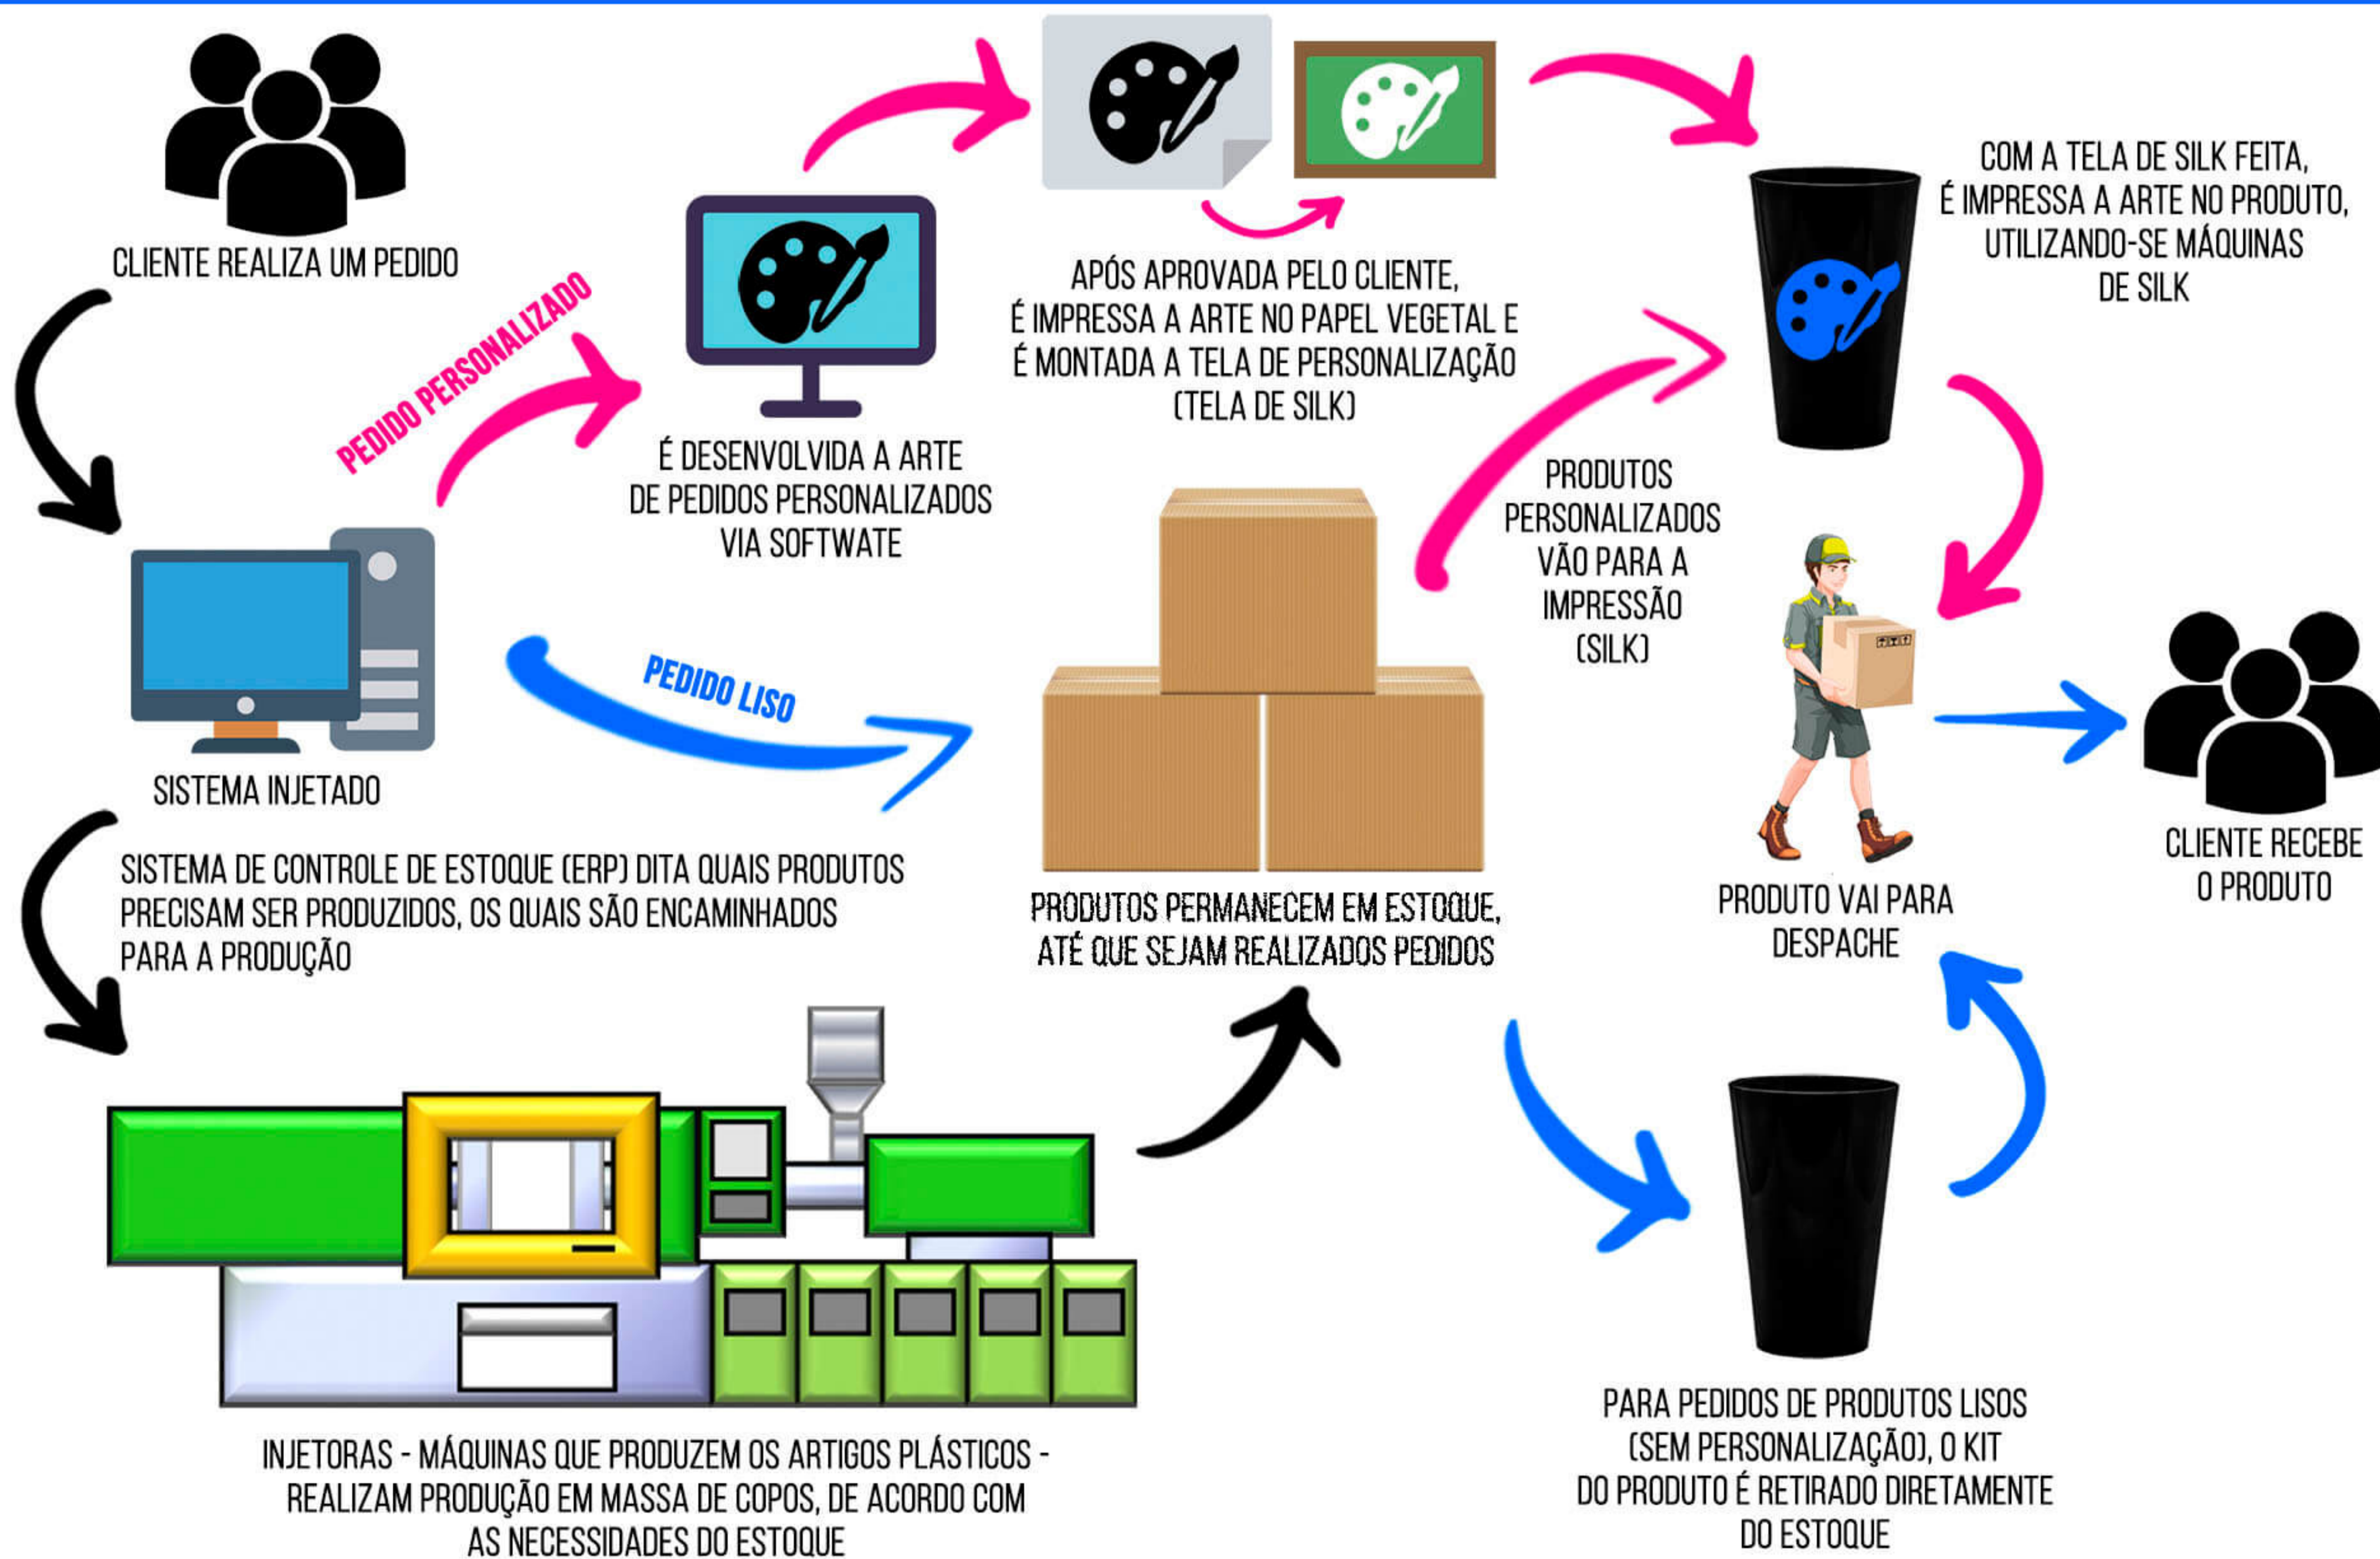

Também, veremos todo o processo de fabricação dos produtos da INJETADO, de modo que você, nosso estimado cliente, compreenda porque somos a indústria de artigos plásticos com a maior eficiência e confiabilidade presente no mercado atualmente.

NOSSA HISTÓRIA

UM SETOR INESPERADO

Empreender é uma aventura cheia de surpresas. E eu digo isso pois a INJETADO começou como uma fábrica de lustres luxuosos na cidade de Ribeirão Preto, SP.

Porém, o fundador da empresa, Gelson Moraes - que há anos já empreendia no setor de eventos, entretenimento, bares e casas noturnas - notou uma alta demanda por copos Long Drink personalizados.

E o resto, como diz o ditado, é história. É suficiente dizer que o negócio prosperou, cresceu e hoje conta com um time excepcional de colaboradores.

Vencendo muitos desafios e agregando um conhecimento produtivo sem precedentes, atualmente a INJETADO é a maior empresa de artigos plásticos (lisos e personalizados) da região do Ribeirão Preto (e uma das maiores do Brasil), e o seu portfólio de produtos cresceu muito além de copos Long Drink; possuindo uma enorme variedade de copos, taças, canecas e ainda mais produtos para atender você na medida certa.

PROCESSO DE FABRICAÇÃO HOLÍSTICO - DO PEDIDO À ENTREGA

GRANDES PARCEIROS INJETADO

DIAGEO

IMAGENS DO PROCESSO DE PRODUÇÃO

INJETORAS OPERANDO

MÁQUINAS DE SILK

ESTOQUE DE PRODUTOS

PRODUTO PERSONALIZADO