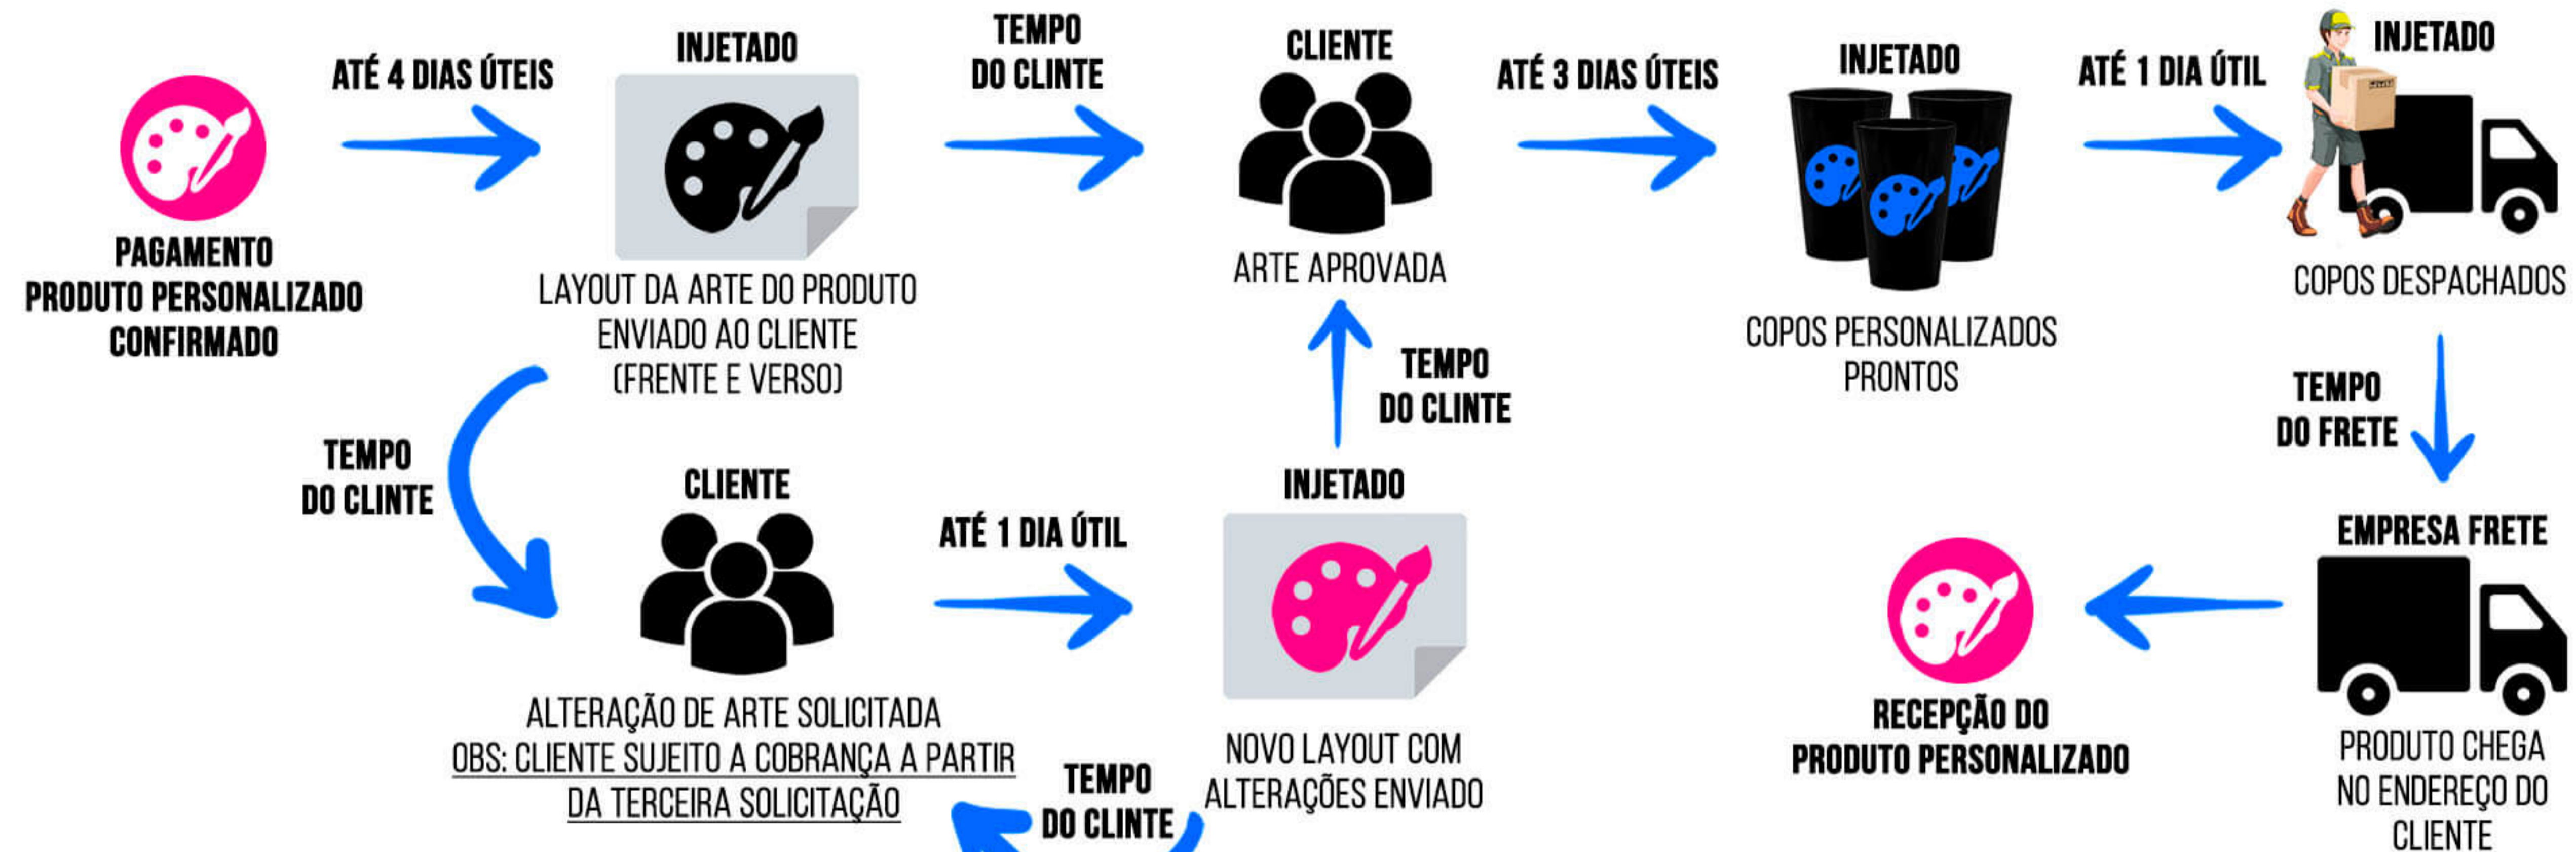

TOTAL
R\$ 75,00

Finalizar Compra

RESUMO DO PROCESSO DE COMPRA NO SITE

DA COMPRA À ENTREGA - ETAPAS E PRAZOS MÁXIMOS

ETAPAS PRODUTO PERSONALIZADO

OBS1: ESTES SÃO PRAZOS MÁXIMOS, EM MÉDIA, O PRODUTO É DESPACHADO EM ATÉ 7 DIAS CORRIDOS