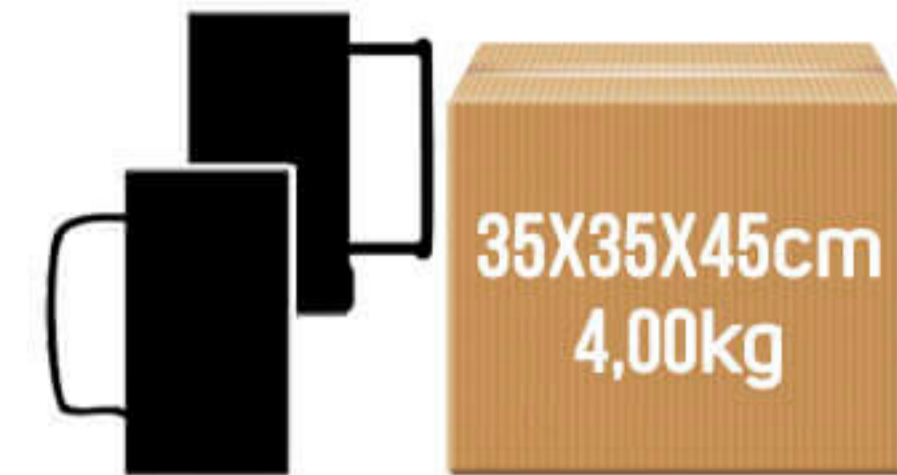

DIMENSÕES E PESOS DAS CAIXAS DE ENVIO DOS KITS

31X30X33cm
2,80kg

LONG DRINK 310 - KIT 50 UN.

54X31X30cm
4,30kg

LONG DRINK 320 - KIT 100 UN.

66X31X32cm
6,10kg

LONG DRINK 350 - KIT 100 UN.

35X35X45cm
4,00kg