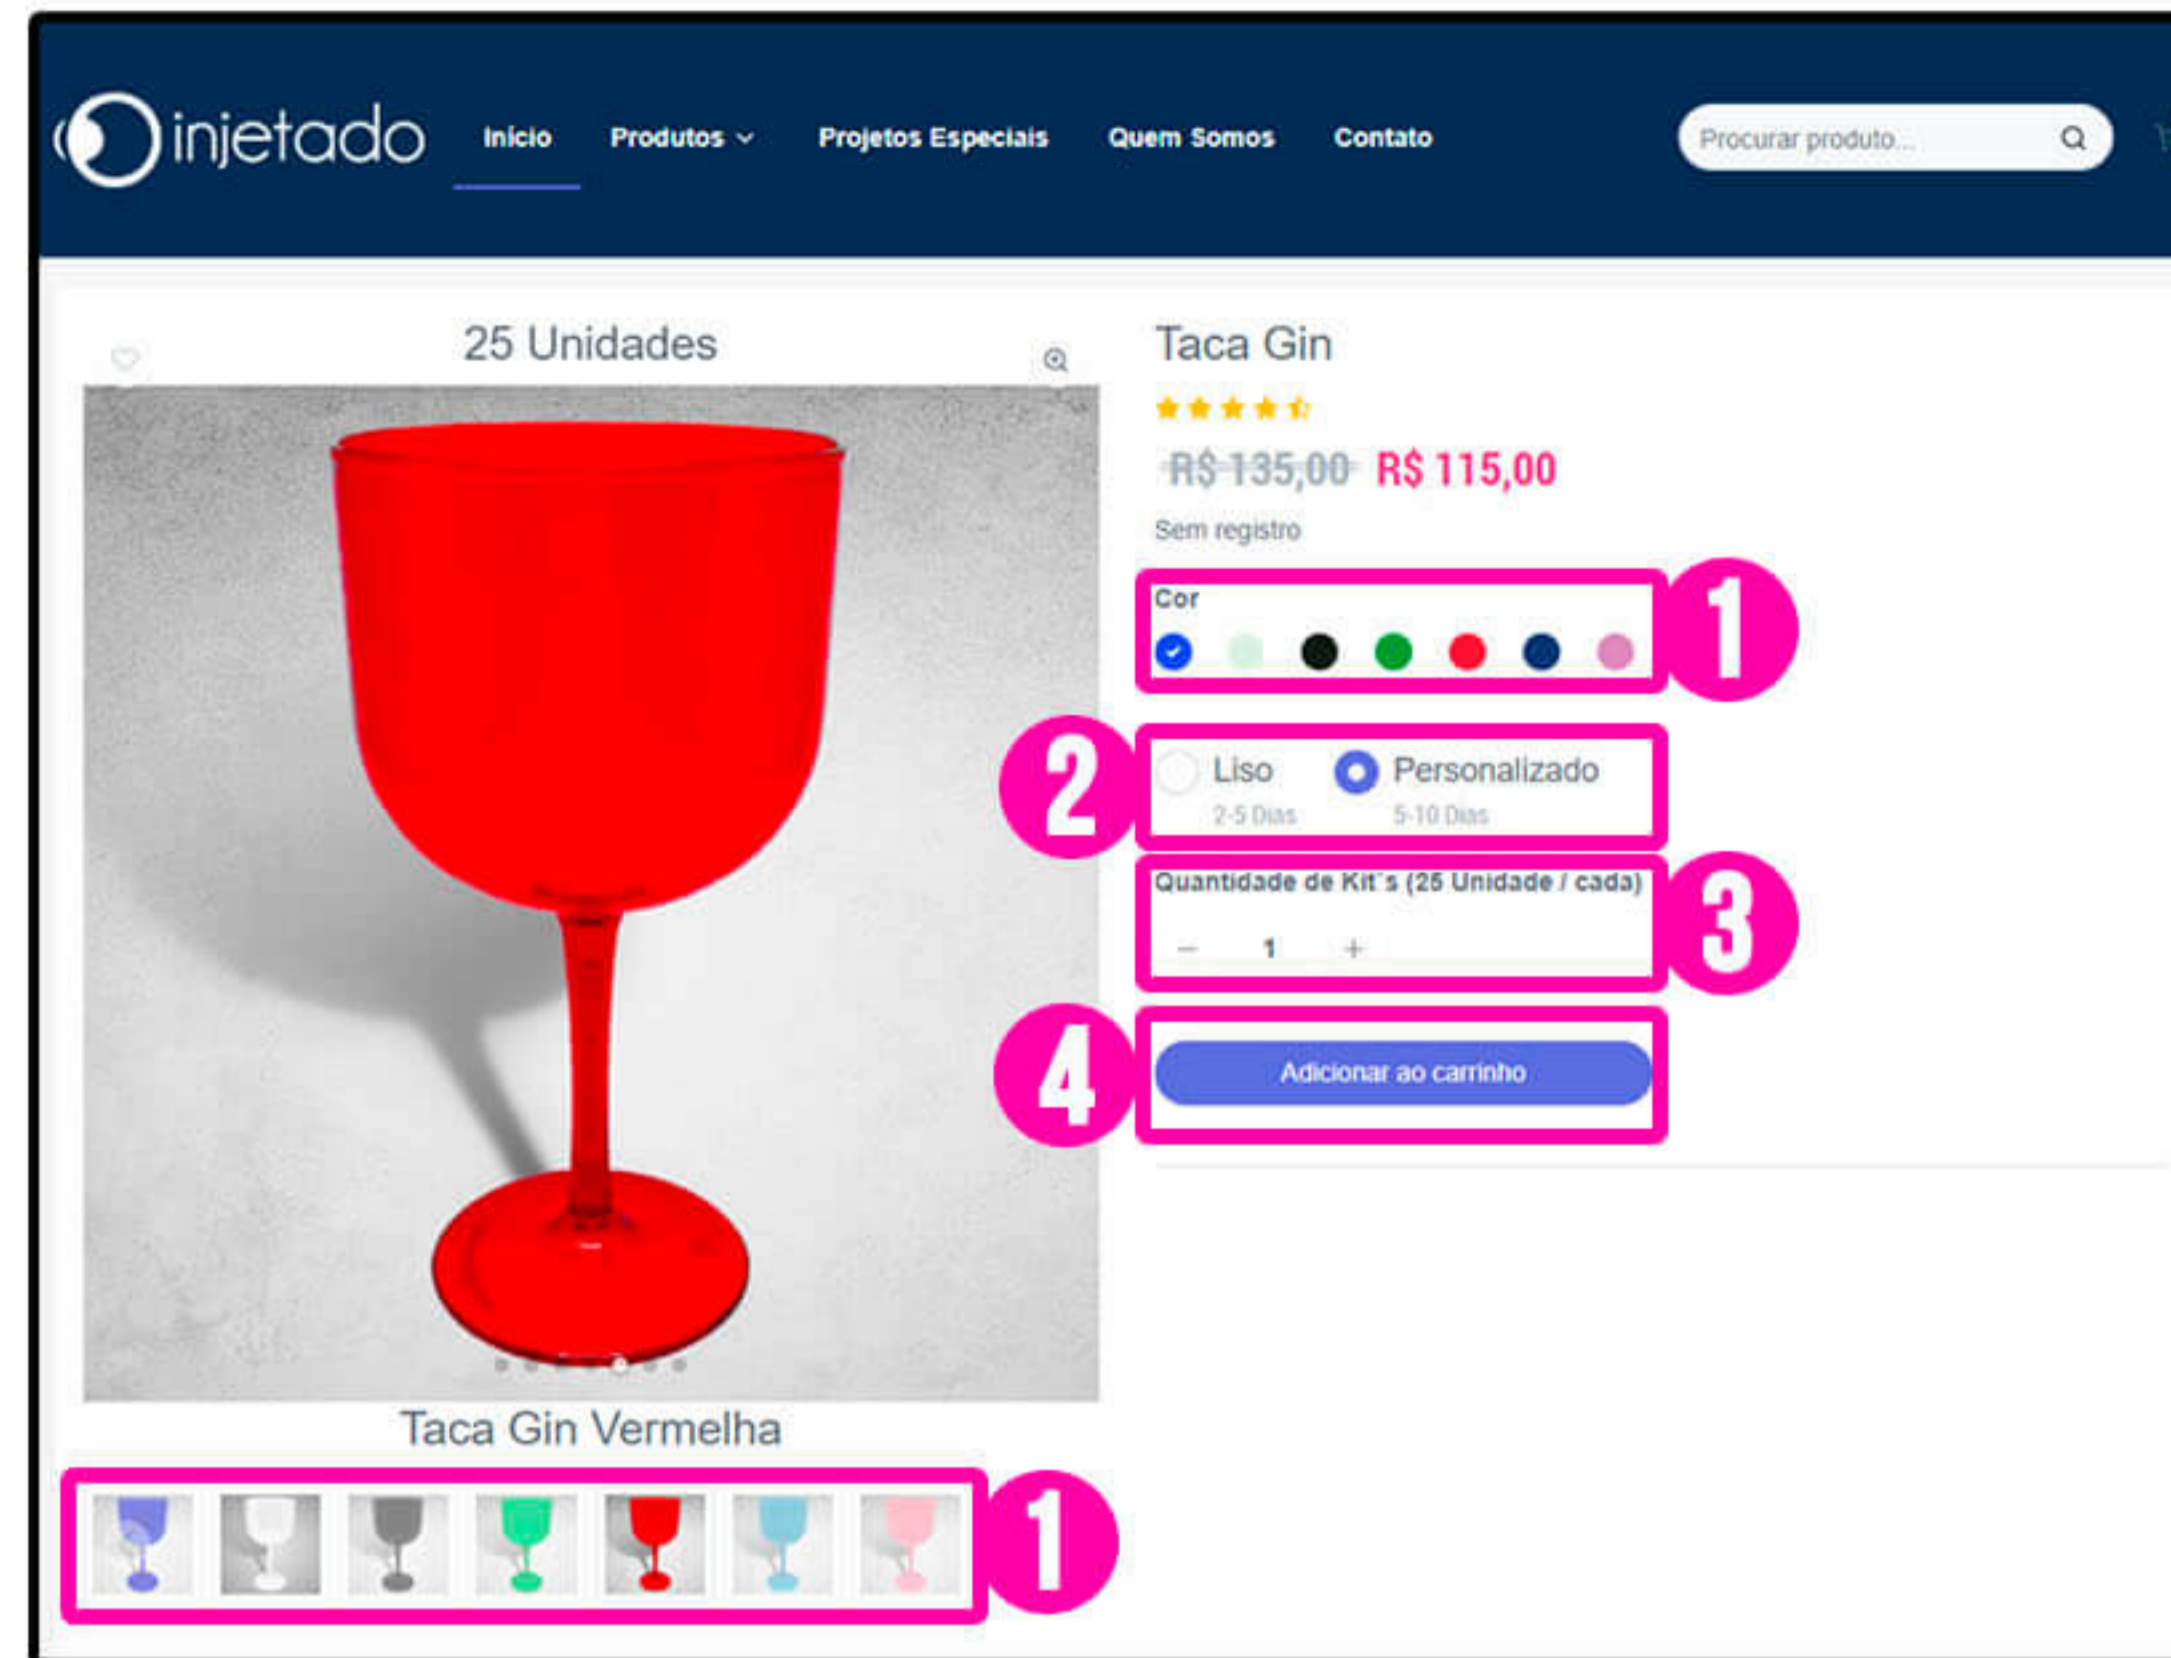

PERSONALIZAÇÃO E COMPRA - PÁGINA DE PRODUTOS

AO **ACESSAR NOSSO SITE** E SELECIONAR UM PRODUTO, VOCÊ ENTRARÁ NA PÁGINA DO PRODUTO.

NA PÁGINA DO PRODUTO, VOCÊ IRÁ SE DEPARAR COM AS TELAS AO LADO - **TELA 1, CASO ESTEJA NO COMPUTADOR, OU TELA 2 CASO ESTEJA NO CELULAR.**

A PARTIR DISSO, VOCÊ DEVE SEGUIR OS PASSOS ABAIXO PARA DAR SEQUÊNCIA NO PEDIDO: