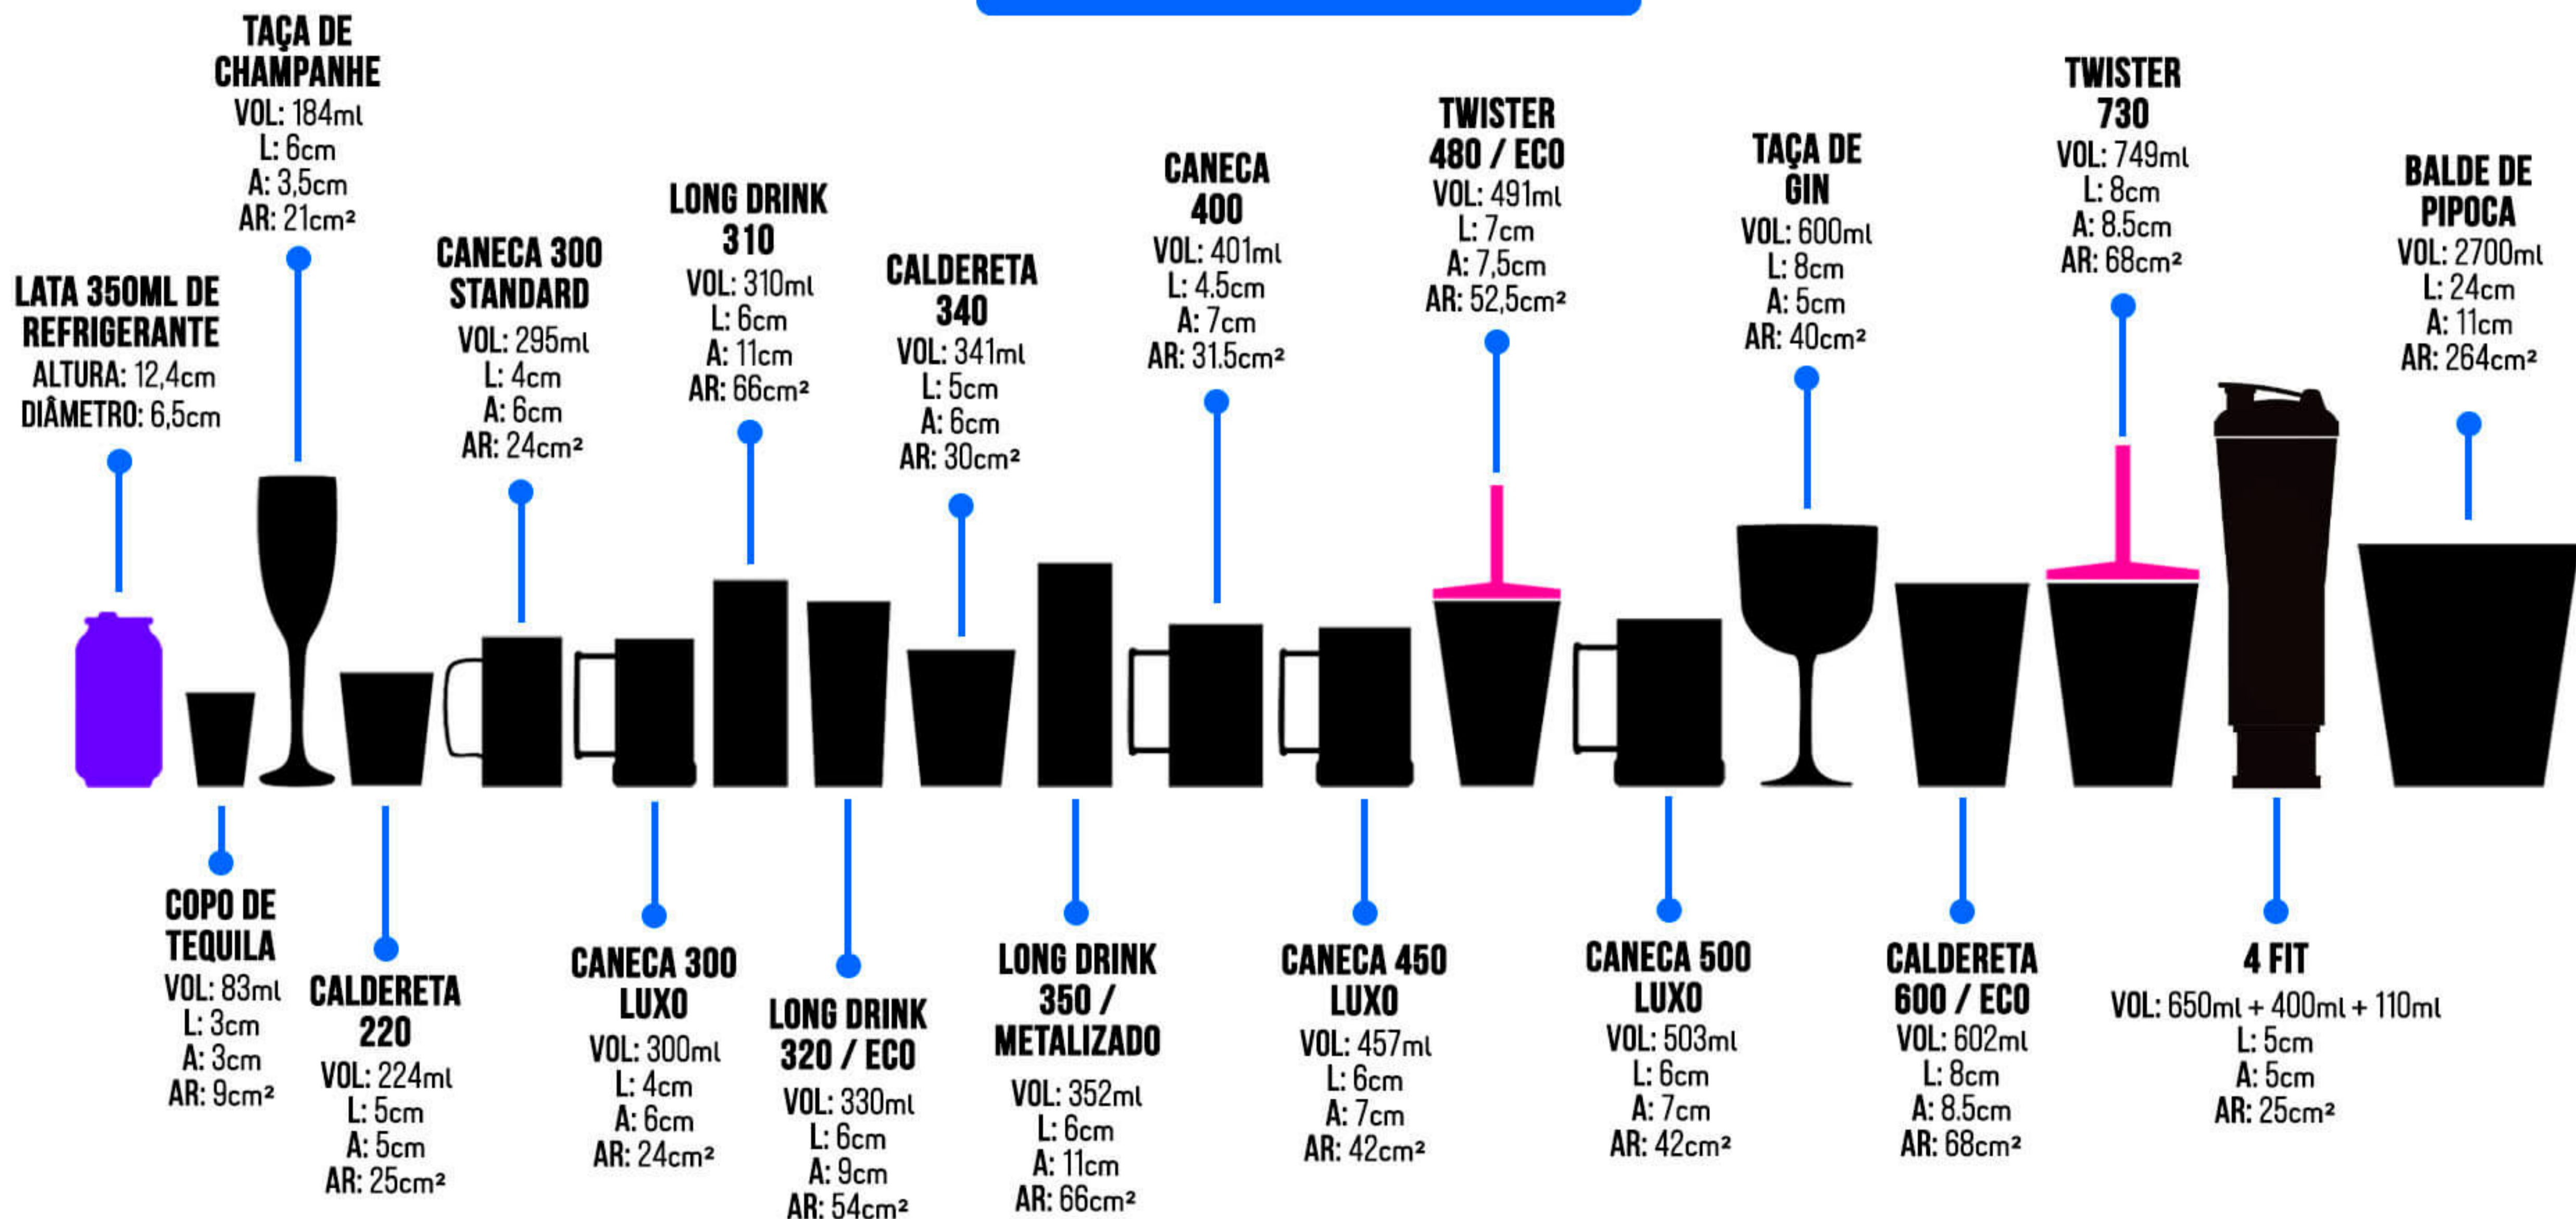

TAÇA DE GIN 600ML

PESO - 80g

VOLUME - 600ml
ATÉ O TRANSBORDO

MATERIAL - PS
POLIESTIRENO

MAIOR POPULARIDADE:

A Taça de Gin é **O PRODUTO** mais desejado do momento e todos querem uma! É especialmente popular entre o público feminino e também muito requisitada para bares e baladas.

MAIOR POPULARIDADE:

De aniversários a formaturas, a caldereta 600 é um copo versátil, para qualquer ocasião. Especialmente popular em festivais de música e shows devido á sua grande capacidade. Também é o copo favorito do público cervejeiro.

USO MAIS INDICADO:

Qualquer bebida é bem-vinda, entretanto é especialmente indicado para: cervejas, caipirinhas, caipiroskas, saqueritas ou qualquer drink com pedaços de frutas.

COMPARAÇÃO DE VOLUMES E ÁREAS DE IMPRESSÃO DA ARTE

POR ORDEM CRESCENTE DE VOLUME DO PRODUTO

portfólio  injetado

LEGENDA: VOL - VOLUME | L - LARGURA MÁX. ARTE | A - ALTURA MÁX. ARTE | AR - ÁREA MÁX. ARTE |  - OPCIONAL |  - OBJETO PARA COMPARAÇÃO

OBS: PRODUTOS SOB ESCALA PARA COMPARAÇÃO DE TAMANHOS