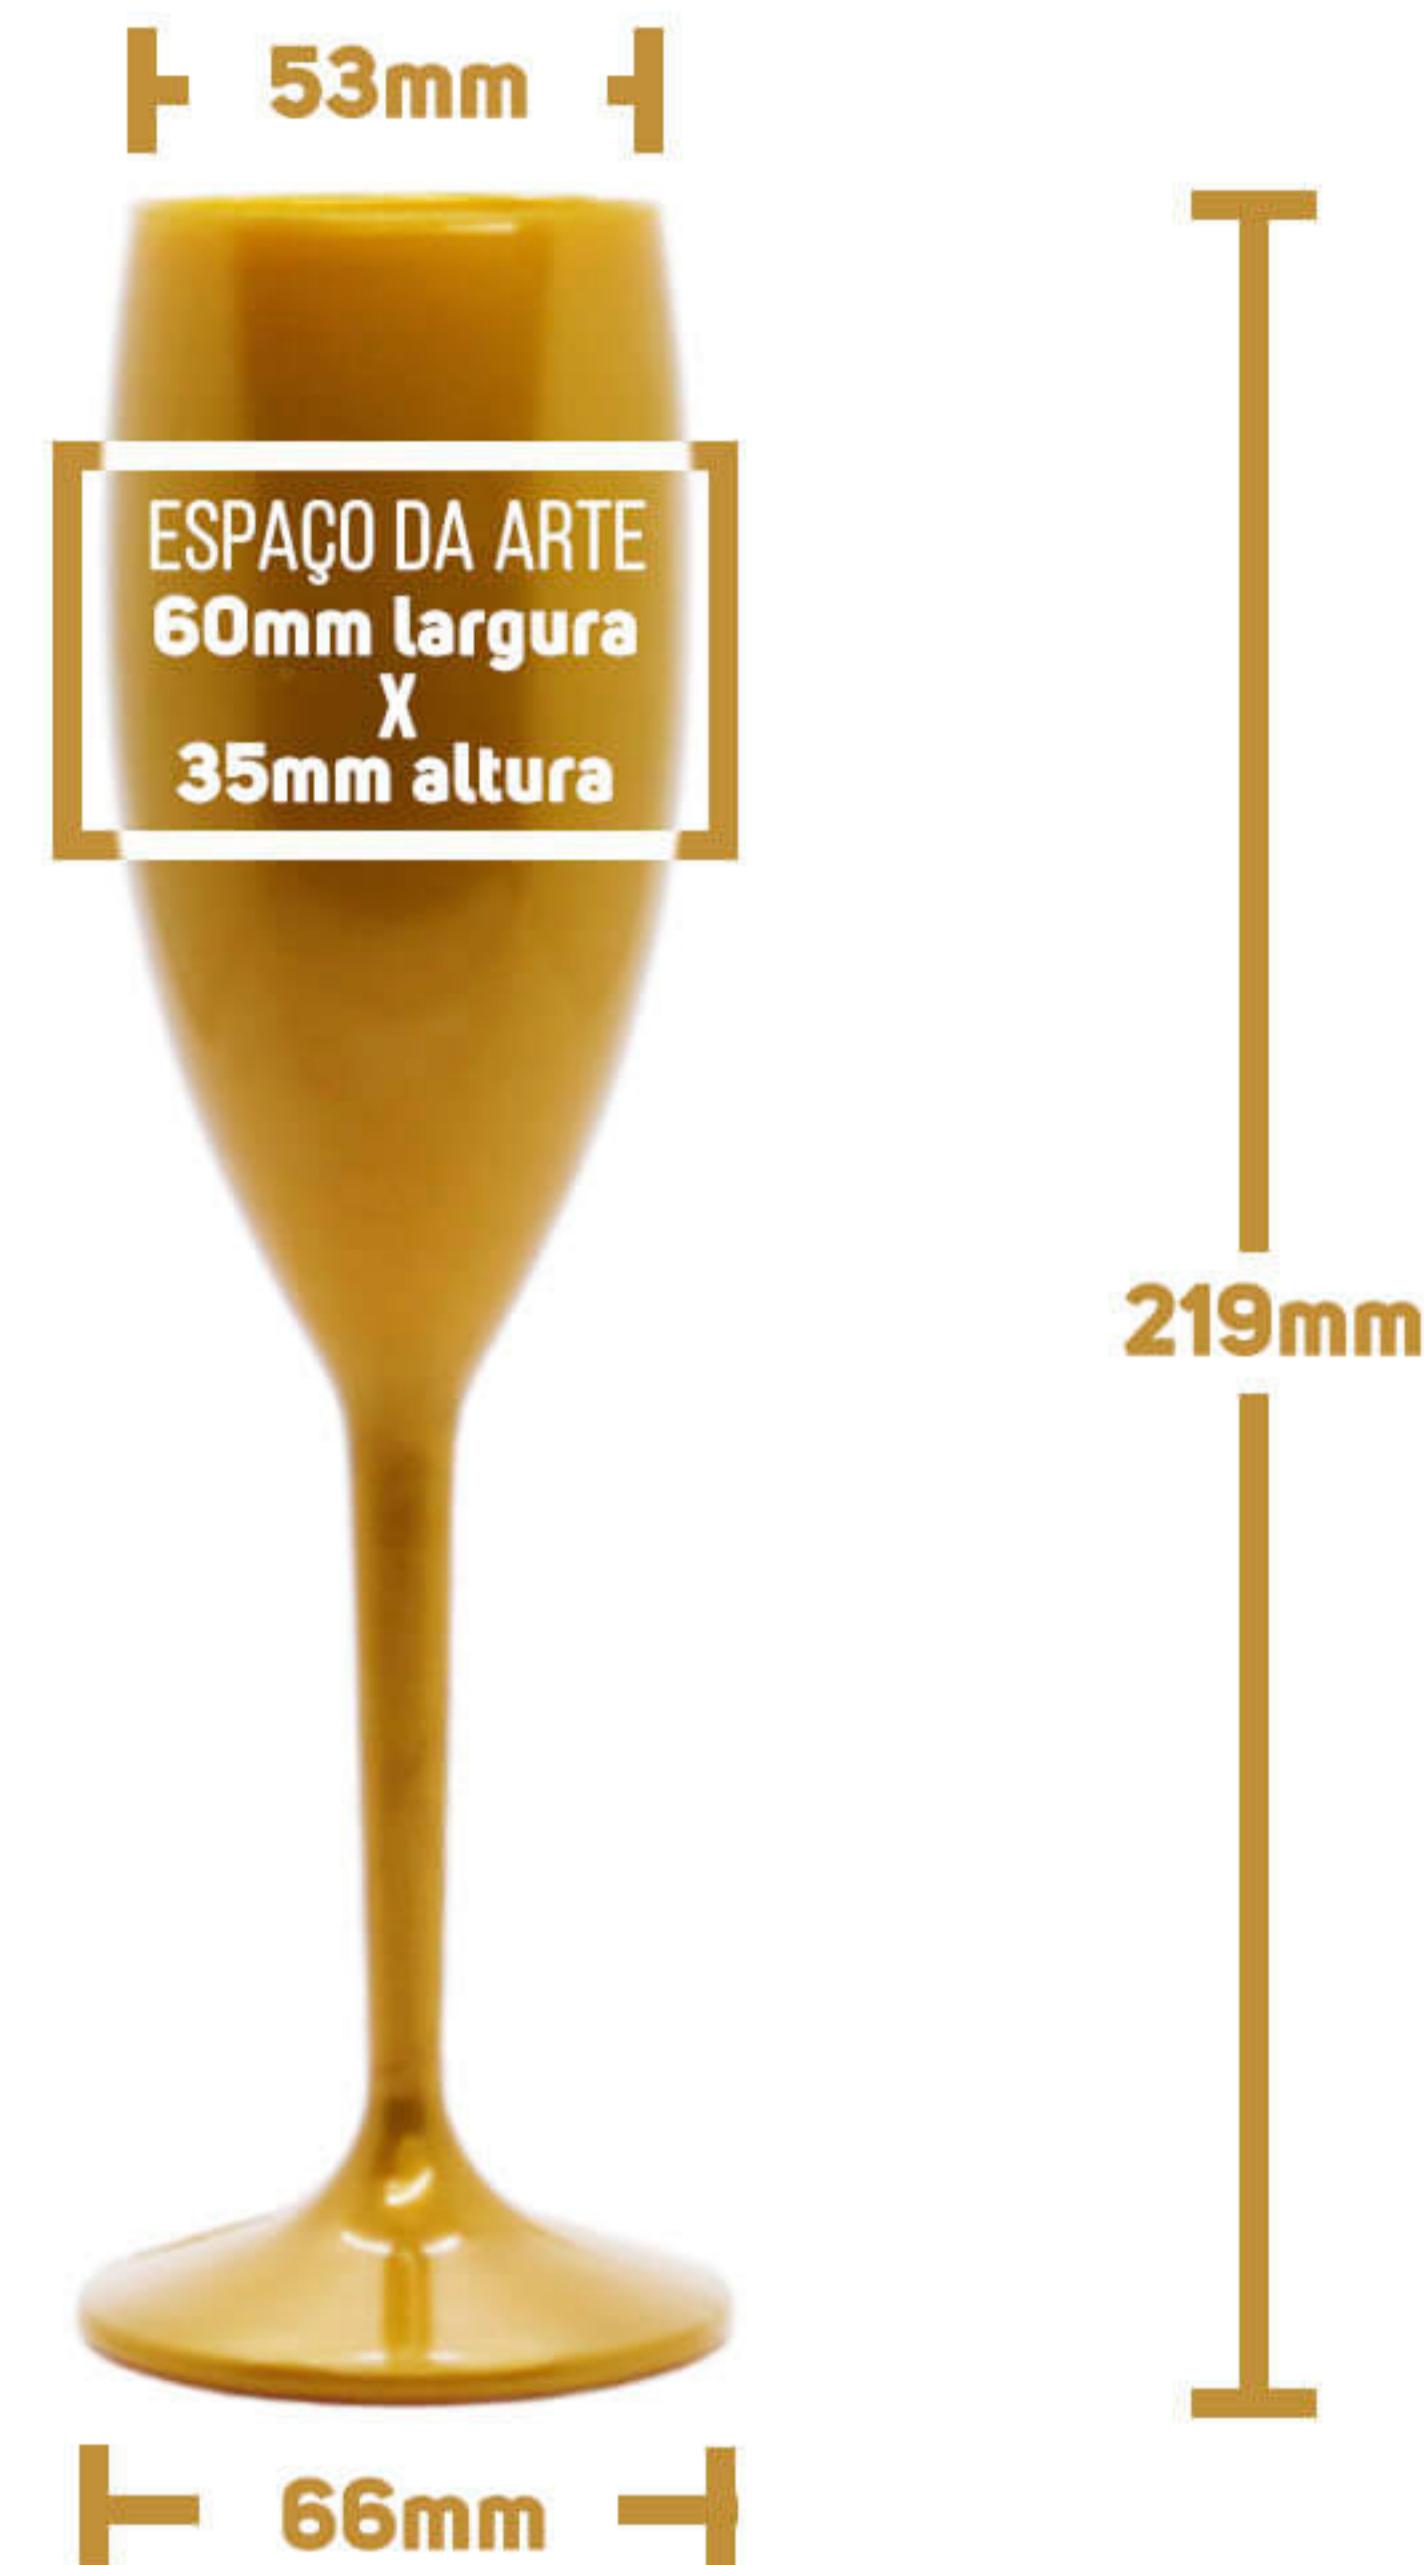

TAÇA DE CHAMPANHE 184ML

PESO - 72g

VOLUME - 184ml
ATÉ O TRANSBORDO

MATERIAL - PS
POLIESTIRENO

PEDIDO MÍNIMO - 100UN.

POLIESTIRENO - MATERIAL
PLÁSTICO RÍGIDO SIMILAR
AO ACRÍLICO - PADRÃO
INDUSTRIAL DE COPOS

CORES - [VEJA SEÇÃO 3](#)

INF. ADICIONAIS

MAIOR POPULARIDADE:

A nossa Taça de Champanhe é especialmente popular em eventos corporativos, casamentos, formaturas e eventos de gala no geral, tal como em comemorações de fim de ano.

USO MAIS INDICADO:

Principalmente indicada para servir champanhes e espumantes, contudo também combina muito bem com vinhos brancos, verdes e rosés.

DESCRIÇÃO:

Elegância e sofisticação são as qualidades que nossos clientes procuram ao escolher a nossa **Taça de Champanhe**. Combina perfeitamente com eventos de gala, tal como casamentos, formaturas, eventos corporativos e comemorações de fim de ano. Também é especialmente requisitada para brindes corporativos.