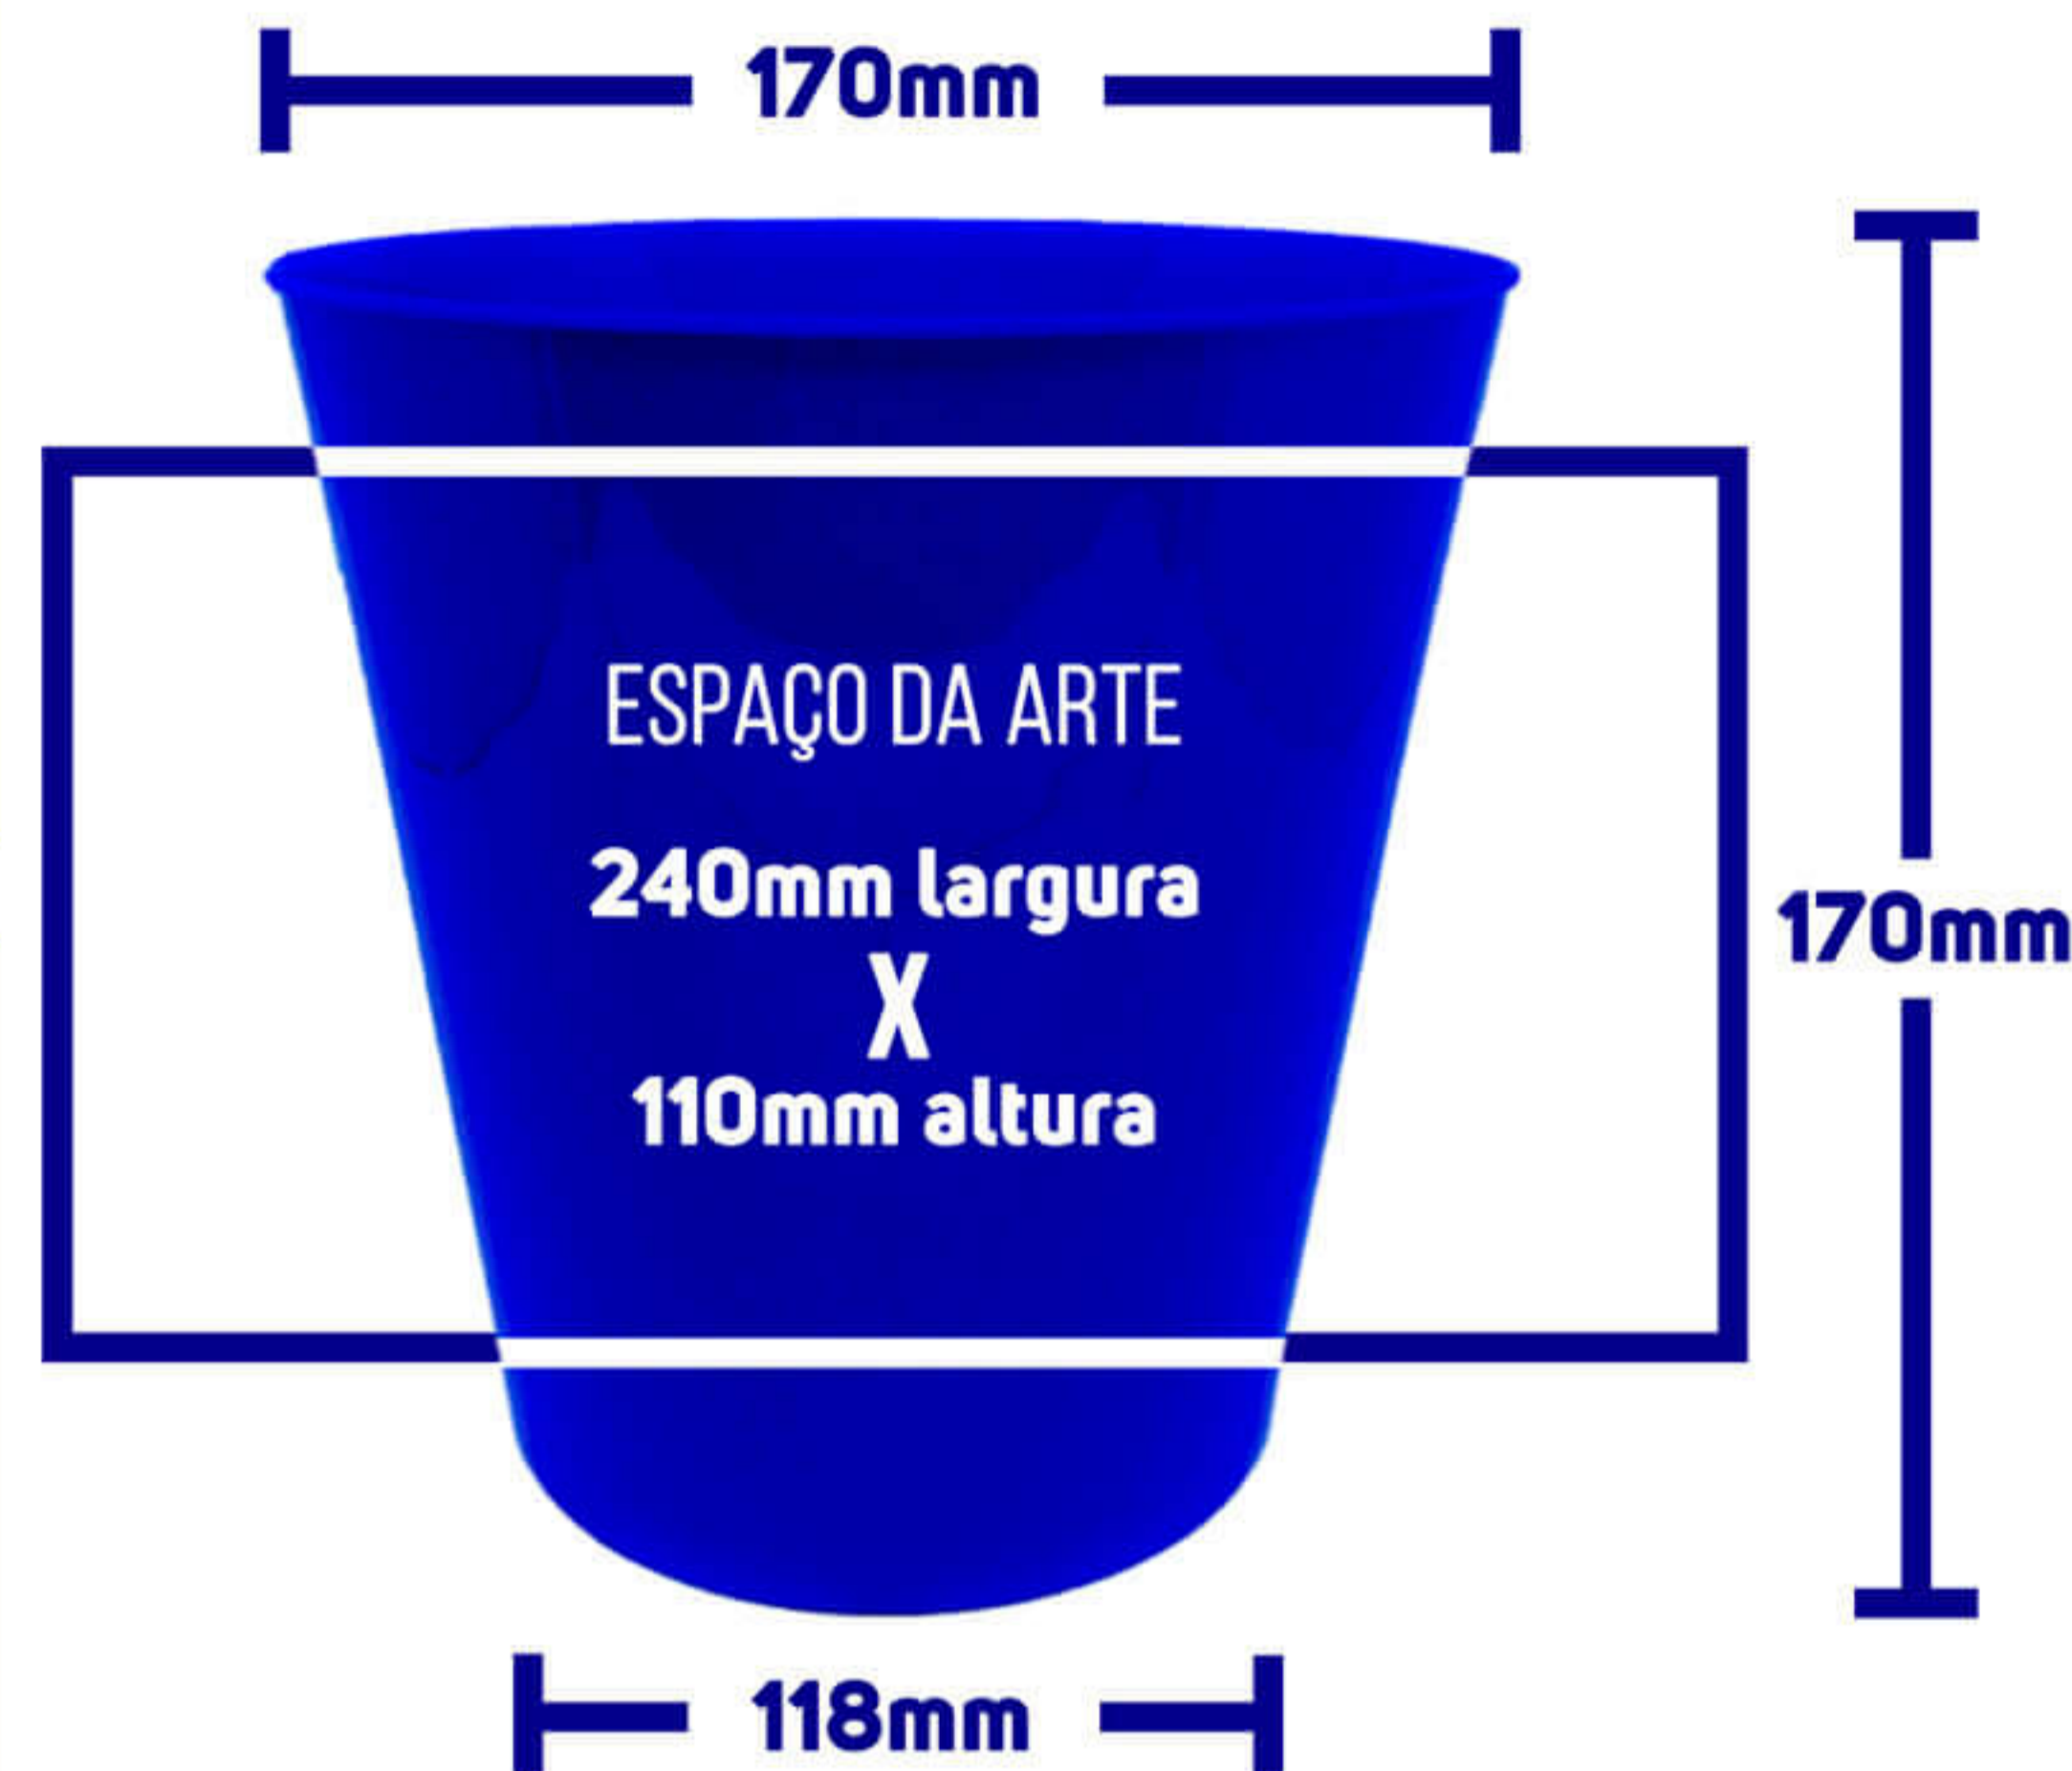

DESCRIÇÃO:

Um copo grande e atraente, muito requisitado por empresas que procuram um brinde exclusivo e diferenciado. Também é o favorito de festivais de música, shows e eventos a céu aberto, devido à sua capacidade. O **Espiralado 730** é o **nosso maior copo**, e irá deixar sua arte em pleno destaque! Pode vir acompanhado de **tampa e canudo**. .OBS: Espiral interno e somente evidente em cores translúcidas.

TAÇA DE GIN 600ML

PESO - 80g

VOLUME - 600ml
ATÉ O TRANSBORDO

MATERIAL - PS
POLIESTIRENO

MAIOR POPULARIDADE:

A Taça de Gin é **O PRODUTO** mais desejado do momento e todos querem uma! É especialmente popular entre o público feminino e também muito requisitada para bares e baladas.

CORES - VEJA SEÇÃO 3

INF. ADICIONAIS

DESCRIÇÃO:

A taça do momento. Diferenciada e elegante, é um produto que é capaz de tornar qualquer evento mais sofisticado. A **Taça de Gin é a nossa maior taça**, e além de toda sua sofisticação, também possui uma área grande para deixar a sua arte em pleno destaque.

www.injetado.com.br

DESCRIÇÃO:

O Balde de Pipoca foi criado a partir de um projeto corporativo especial, e hoje faz parte do portfólio de produtos da Injetado. O **Balde de Pipoca é o nosso maior produto**, e, apesar de seu nome, seu uso pode ir muito além de somente servir pipoca e salgadinhos em festas infantis - a cada dia se encontra um uso diferente e criativo para este produto! **Nota:** Não são feitas artes no verso deste produto.