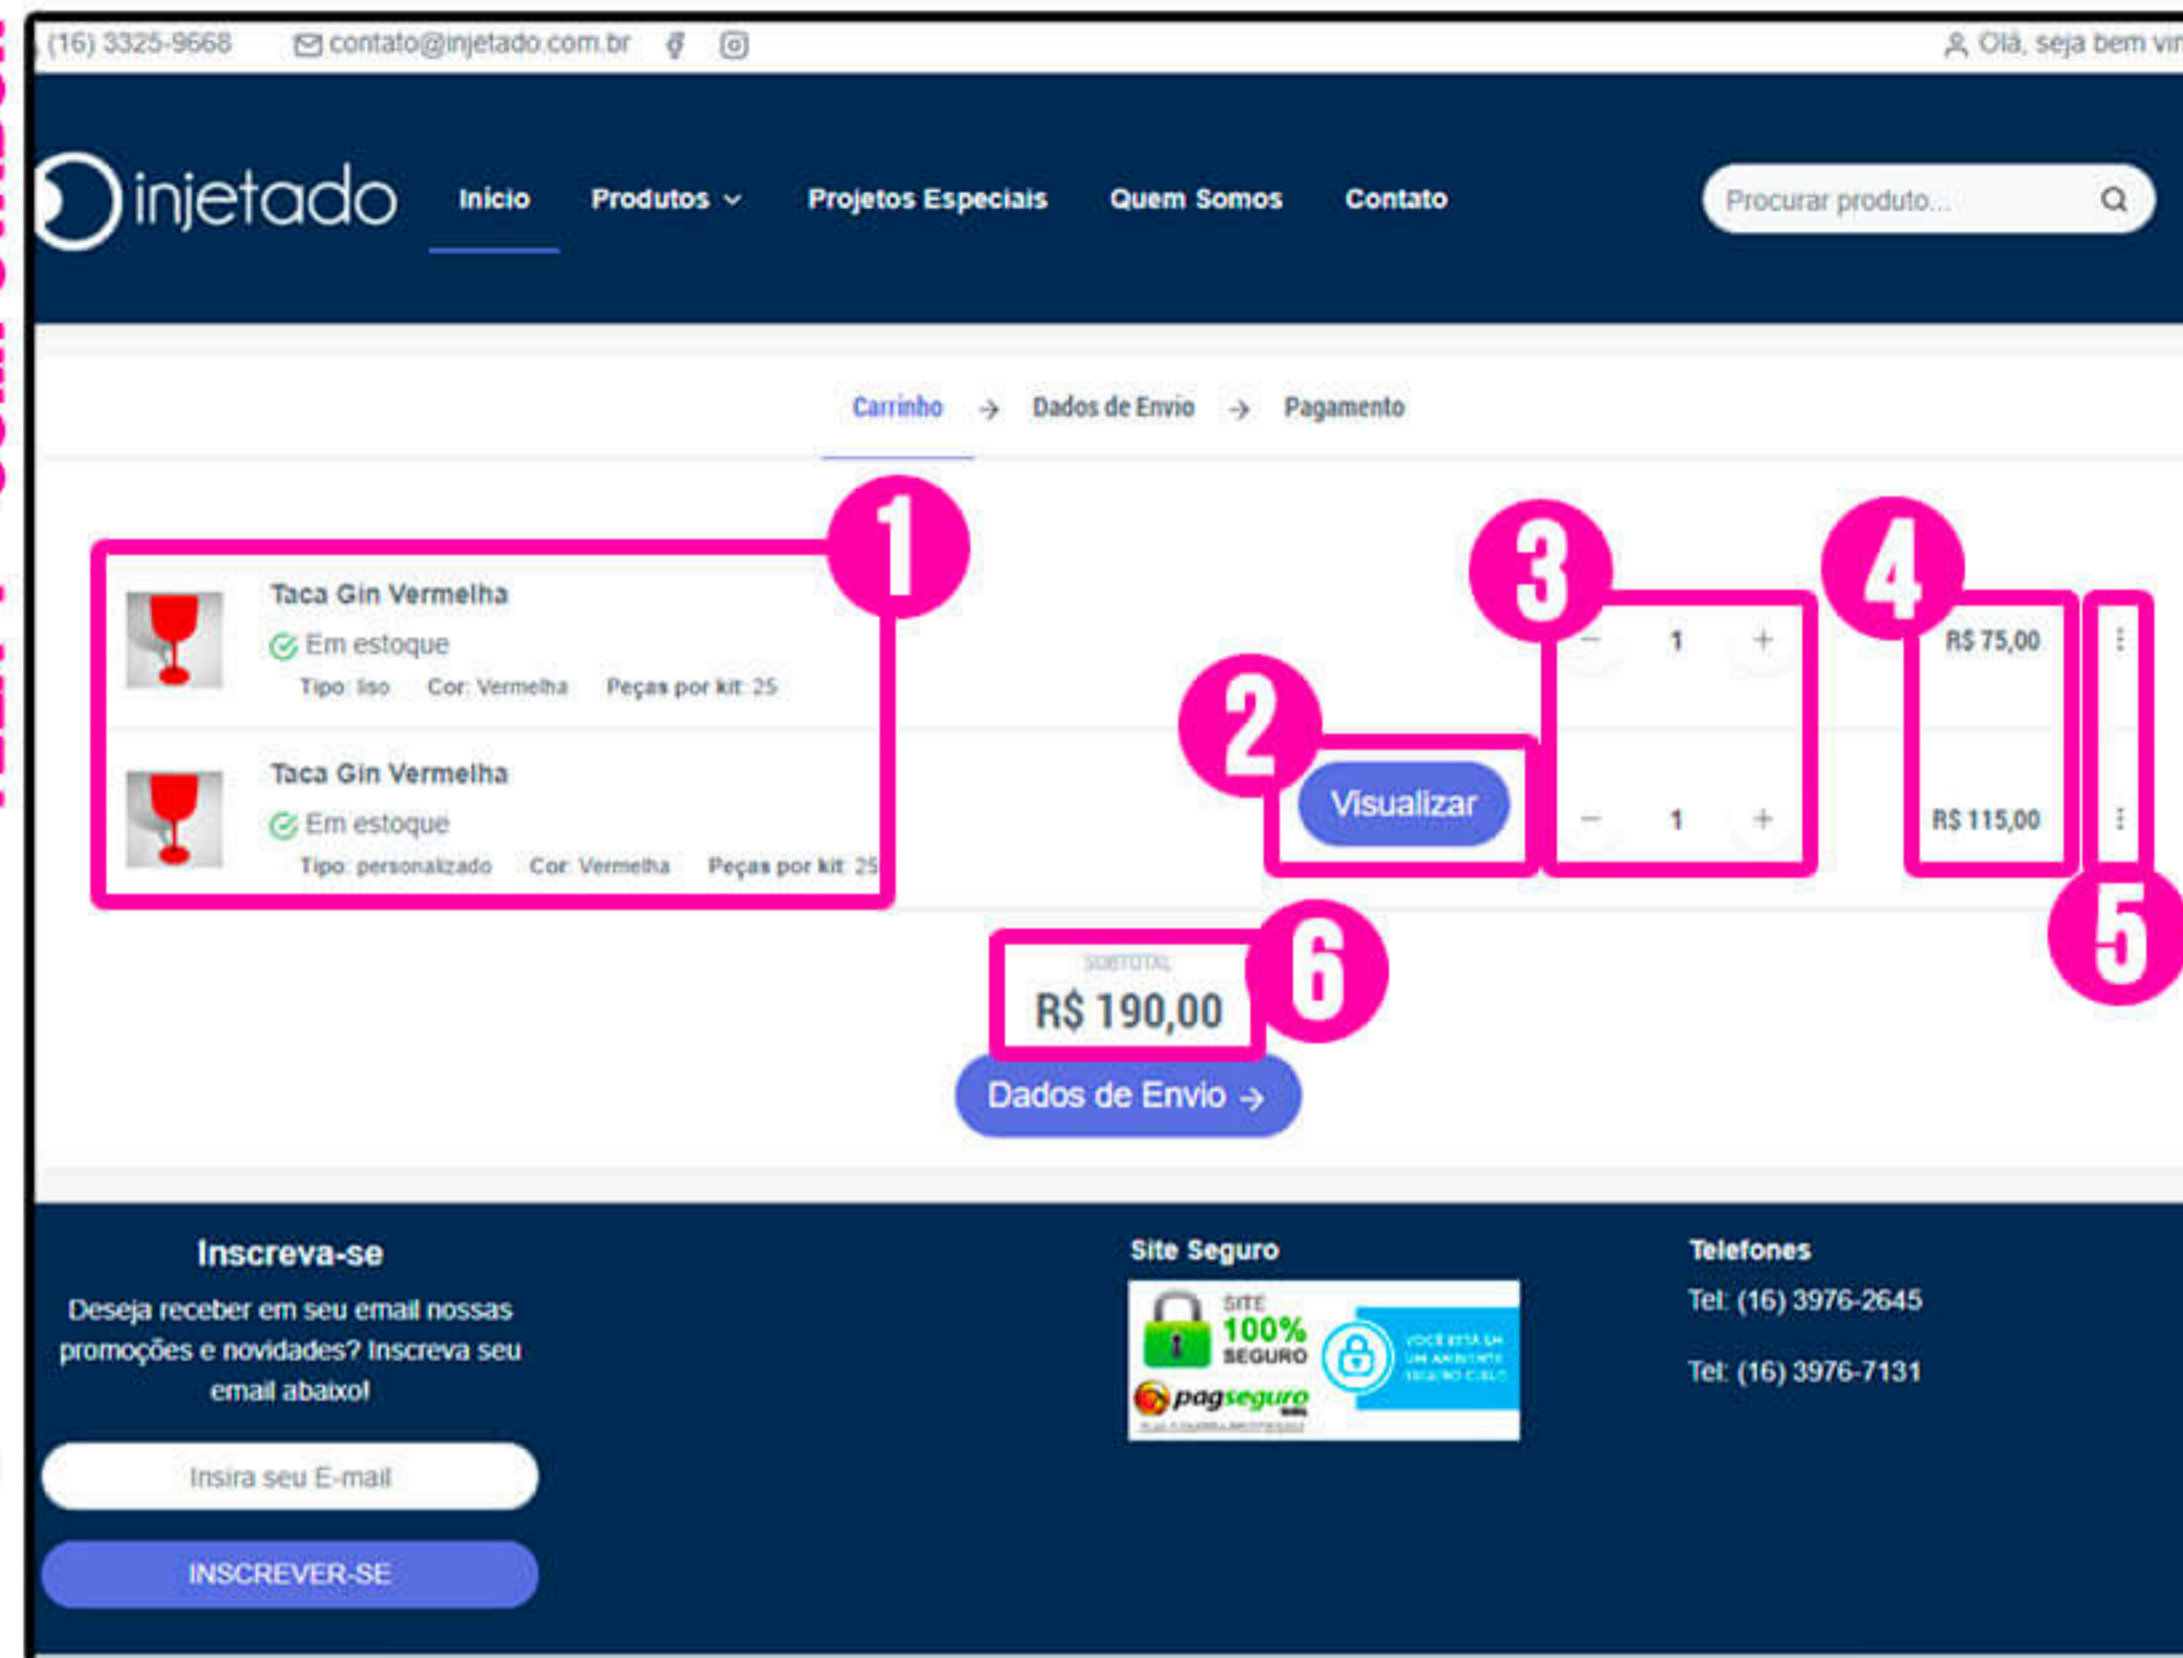

PERSONALIZAÇÃO E COMPRA - CARRINHO

APÓS ESCOLHER E PERSONALIZAR TODOS OS PRODUTOS QUE DESEJA COMPRAR, VOCÊ IRÁ PARA A PÁGINA DE CARRINHO:

TELA 1 - COMPUTADOR

TELA 2 - CELULAR

1 AS **INFORMAÇÕES DE CADA KIT** QUE VOCÊ ADICIONOU AO CARRINHO ESTARÃO DISPONÍVEIS NESTE MENU.

2 VOCÊ PODE **VISUALIZAR COMO FICOU A PERSONALIZAÇÃO DA FRENTE E DO VERSO DO PRODUTO - CASO A PERSONALIZAÇÃO DO PRODUTO TENHA SIDO FEITA NO PRÓPRIO SITE, UTILIZANDO-SE IMAGENS E TEXTOS. CASO VOCÊ TENHA OPTADO POR FAZER O UPLOAD DA ARTE OU DESCREVER A ARTE, AO CLICAR NESTE BOTÃO SERÁ SOMENTE MOSTRADA A COR DA TINTA SOBRE A COR DO PRODUTO QUE FORAM ESCOLHIDOS.**

3 NESTE MENU, VOCÊ PODE ESCOLHER O **NÚMERO DE KITS** QUE DESEJA LEVAR PARA CADA PRODUTO.

4 OS VALORES **SUBTOTAIIS DE CADA KIT** DE PRODUTOS SERÃO MOSTRADOS AQUI.

5 CASO DESEJE **CANCELAR A COMPRA DE ALGUM KIT** EM PARTICULAR, BASTA CLICAR NESTE ÍCONE.

6 O SUBTOTAL DO **VALOR DOS KITS SOMADOS** SERÁ MOSTRADO AQUI (FRETE NÃO INCLUSO).