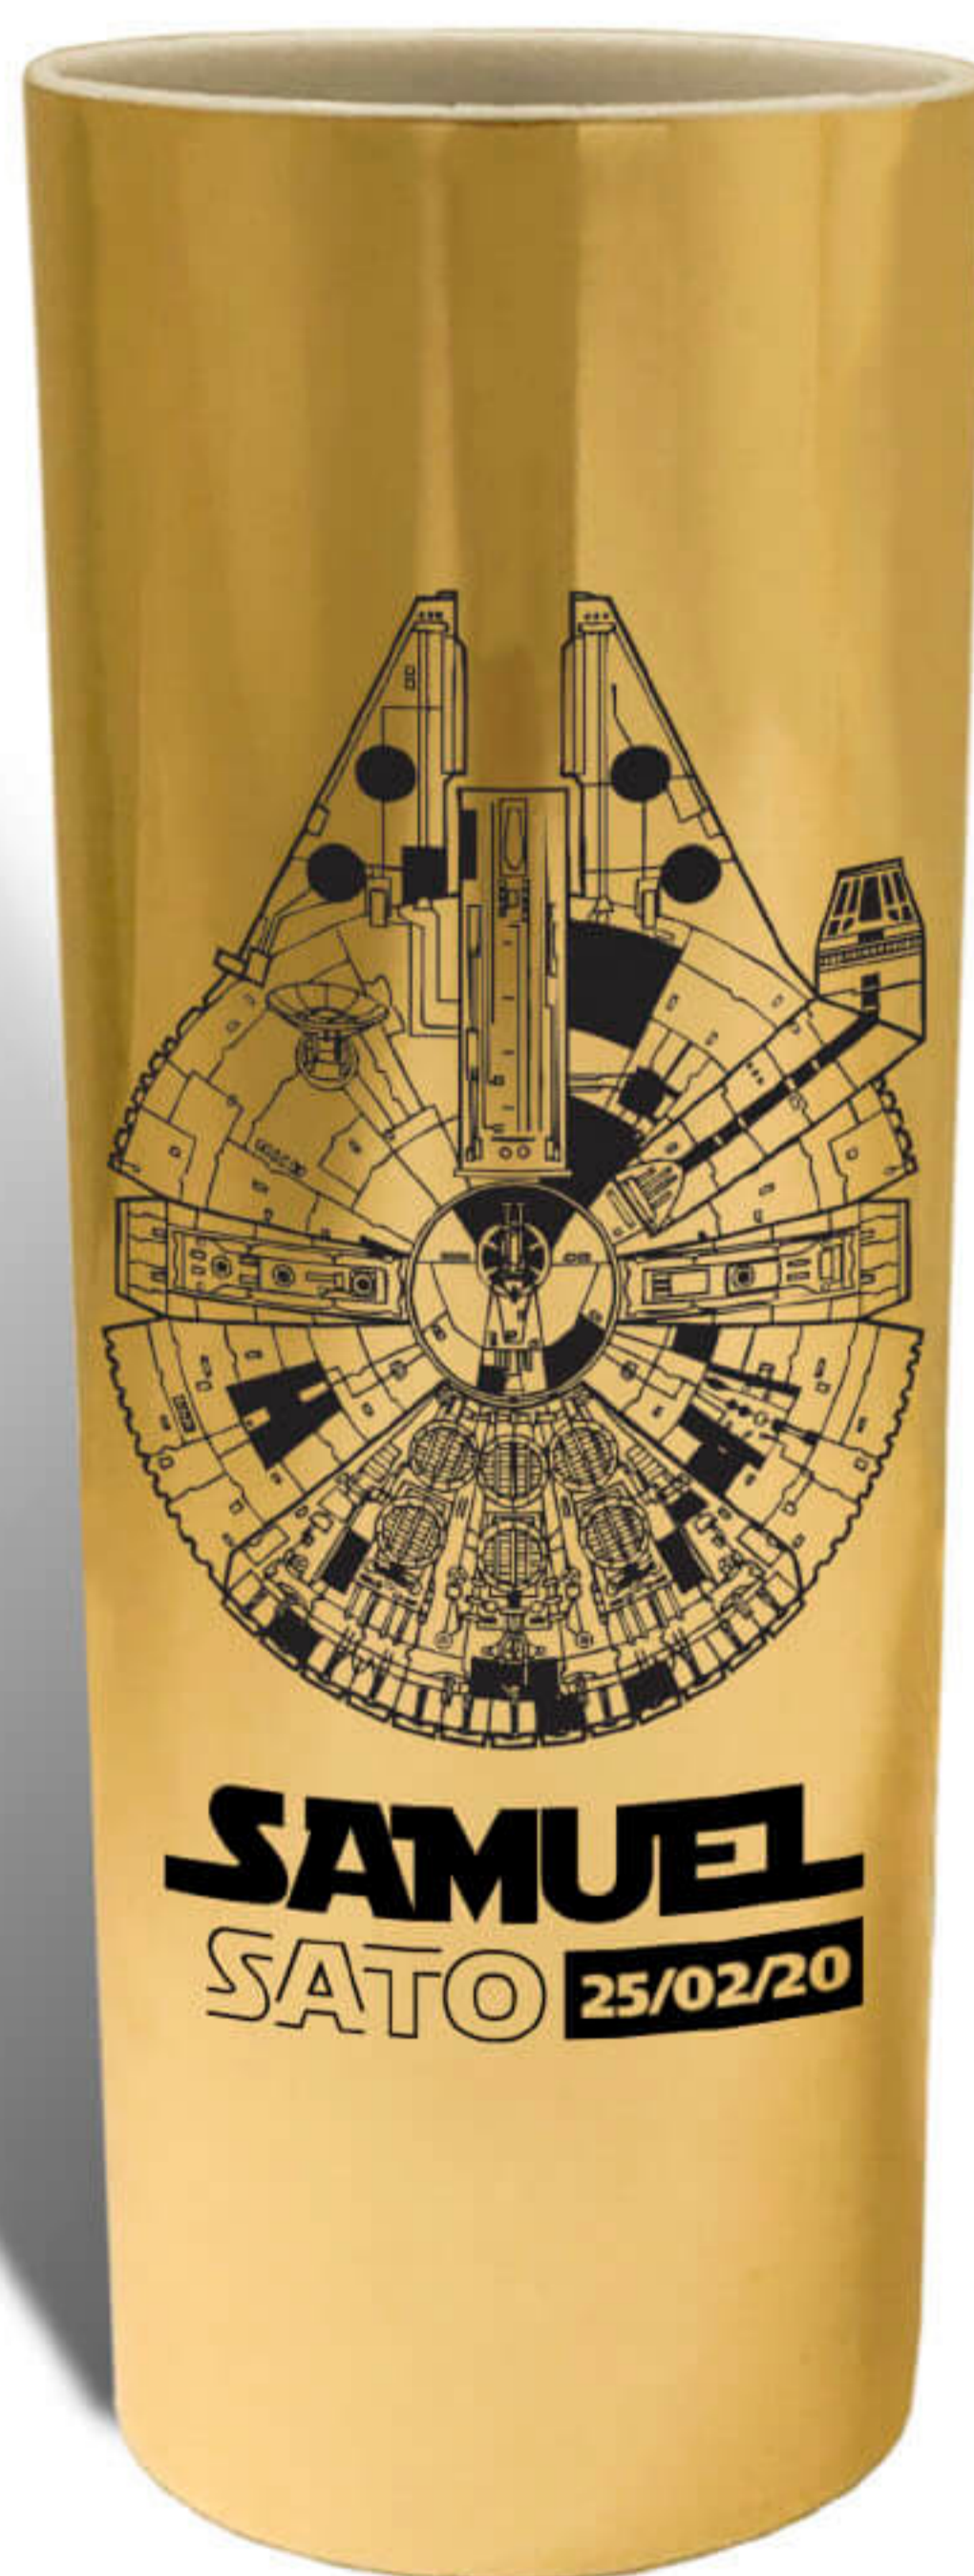

COR:
AZUL
BEBÊ

SILK:
PRETO

ARTES PARA FESTAS INFANTIS E CHÁS DE BEBÊ

FRENTE

VERSO

ARTE INFANTIL 48

COPO:
LONG DRINK
METALIZADO

COR:
OURO
METALIZADO