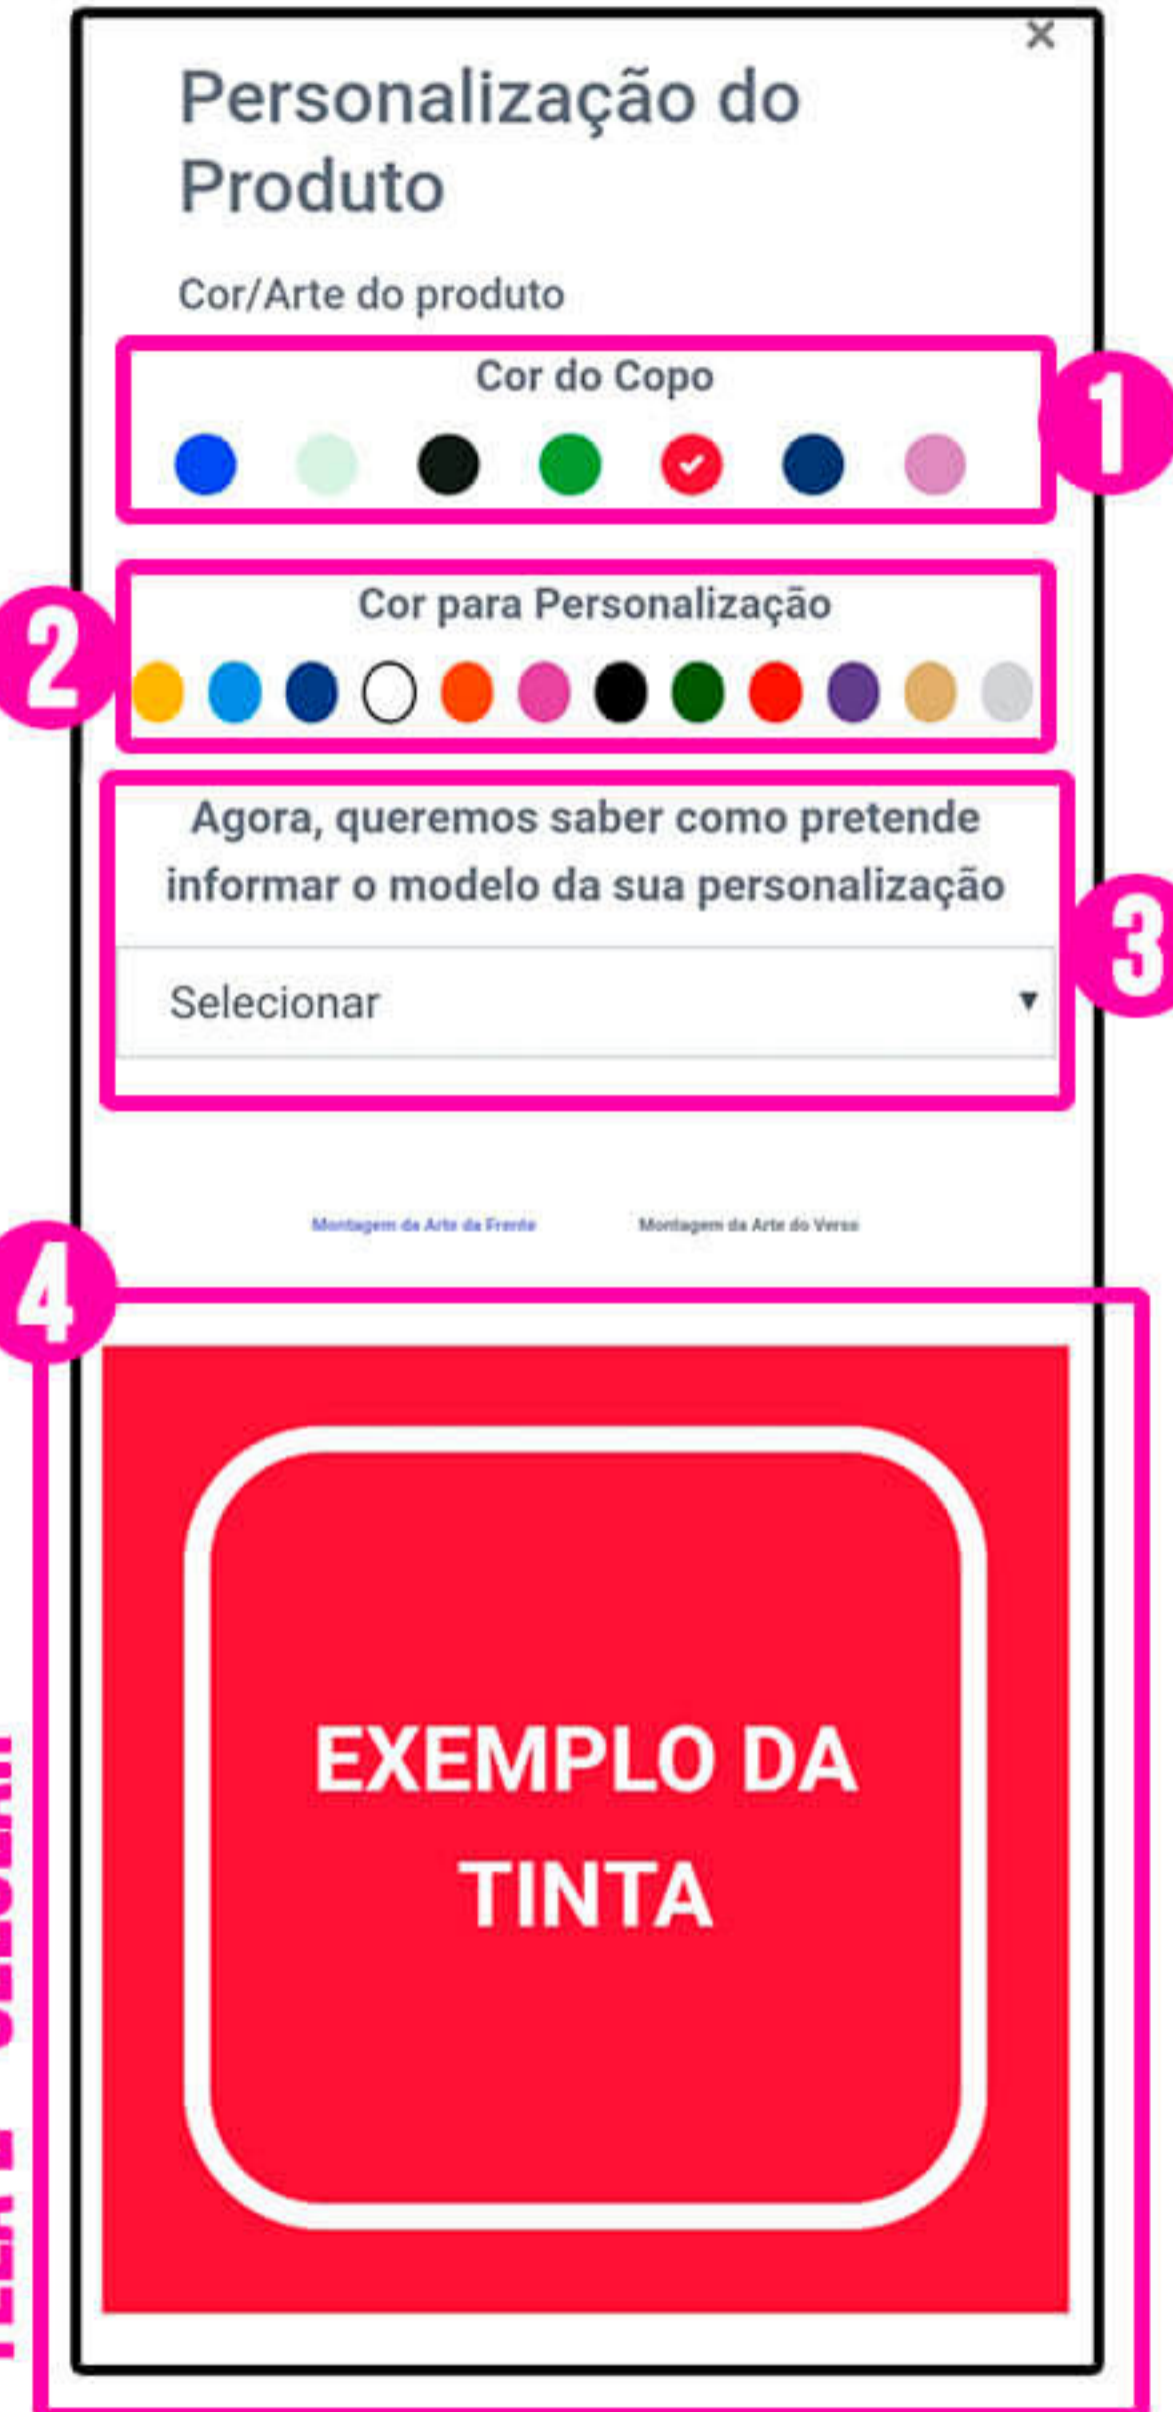

TELA 2 - CELULAR